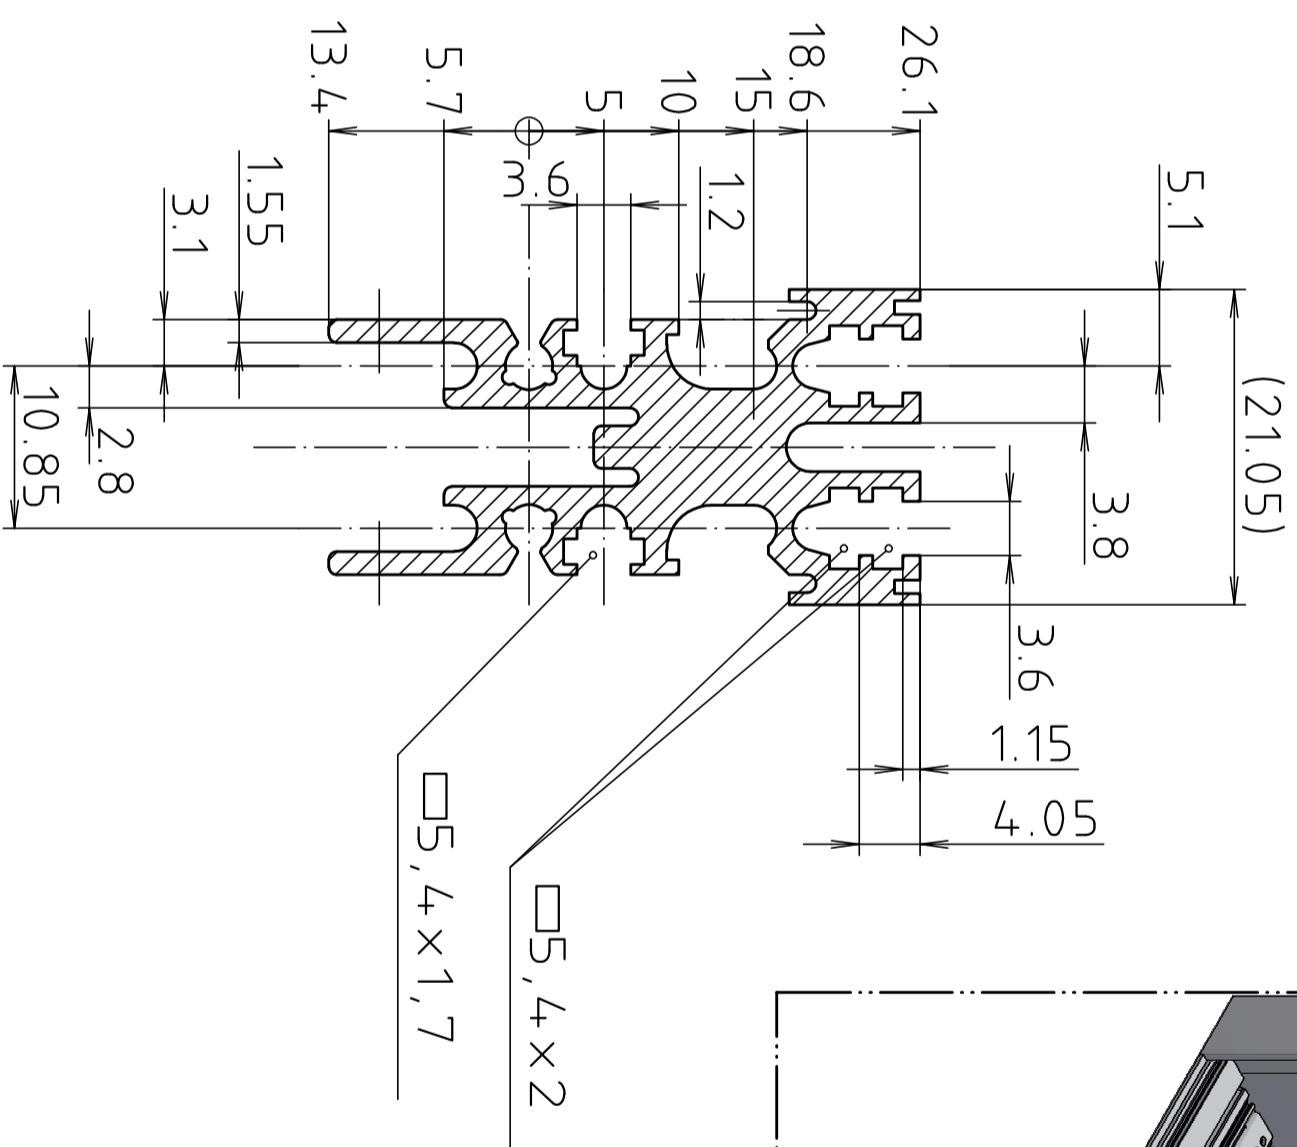

Modell / model	TE / HP	L
PBD 00321	21	111.76
PBD 00342	42	218.44
PBD 00363	63	325.12
PBD 00384	84	431.8

Maßstab / Scale: 2:1
 Zeichnungs-Nr. / Drawing-No.: 2G 5045.416.02
 Artikel / Article:
 Interzoll
 PBD 003.. Doppelbuspr. 3HE
 PBD 003.. Double bus profiles 3U
 Katalogzeichnung / Catalogue drawing

Z086	07.03.2014	2 900 422
A.Nr / Datum /		
Alt.-No. / Date:		
DISK:		
Datum / Date:	17.05.1989	SM