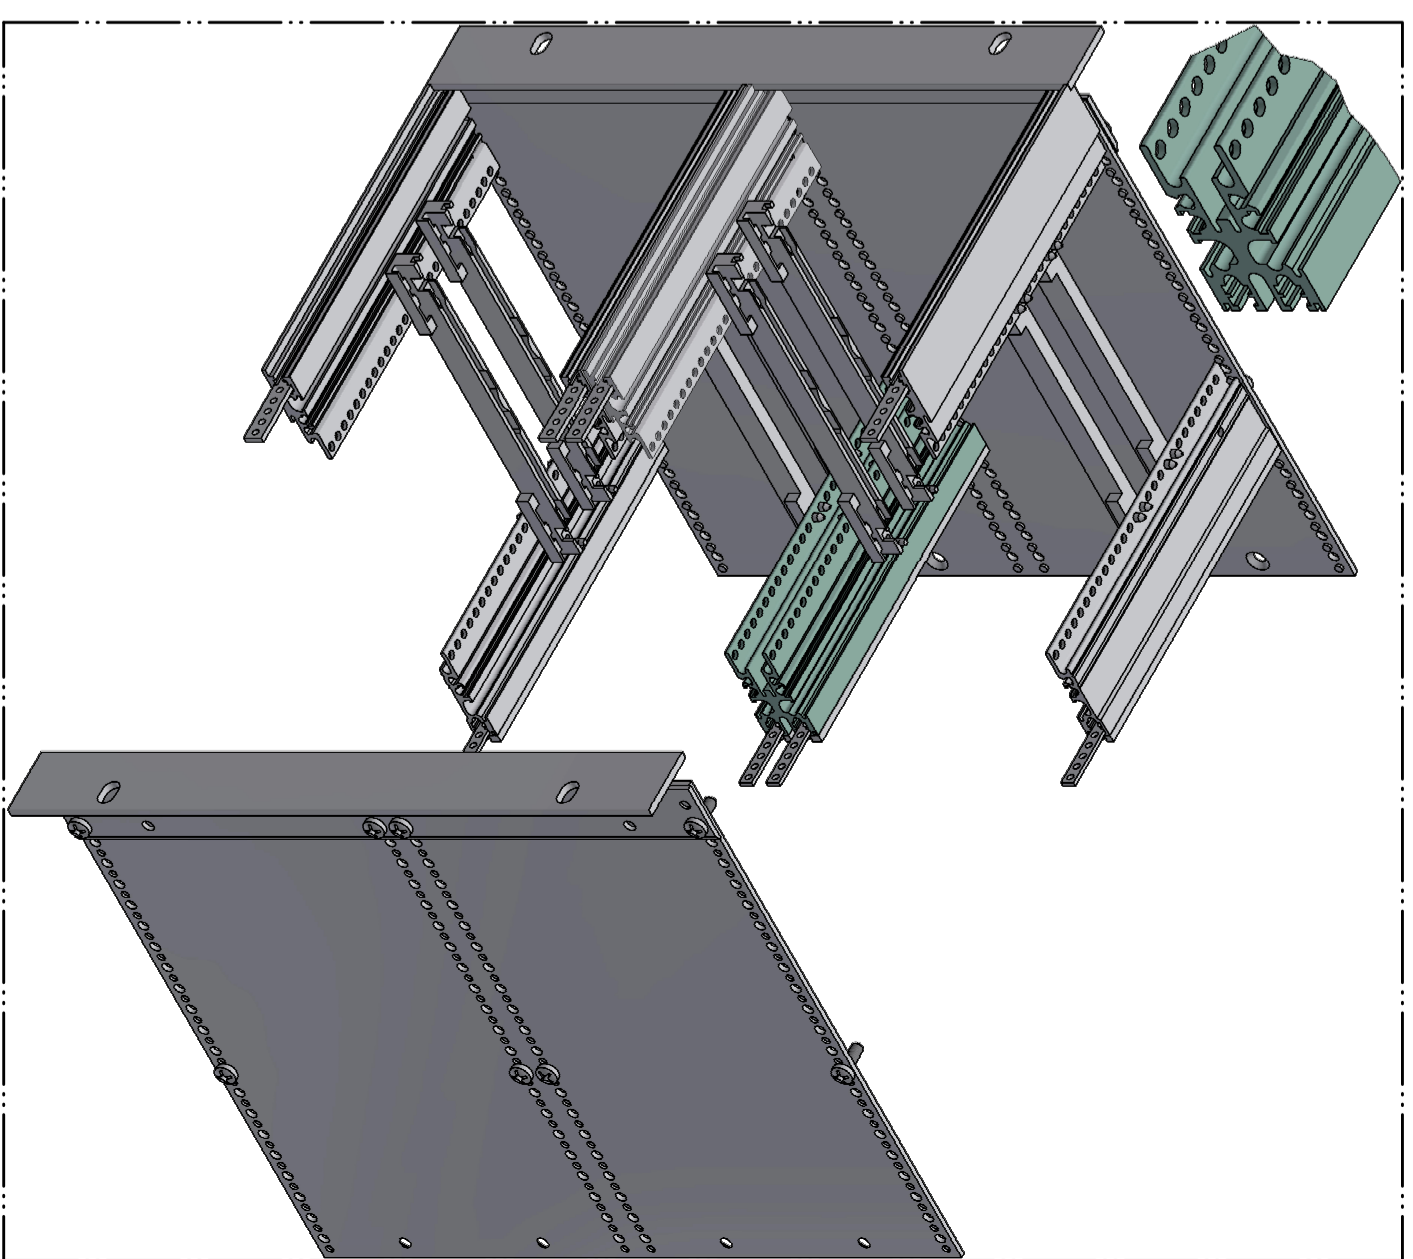

Modell / model	TE / HP	L
PBD 00321	21	111.76
PBD 00342	42	218.44
PBD 00363	63	325.12
PBD 00384	84	431.8

Maßstab / Scale: 2:1
 Zeichnungs-Nr. / Drawing-No.: 2G 5045.416.02
 Artikel / Article:
 Interzoll
 PBD 003.. Doppelbuspr. 3HE
 PBD 003.. Double bus profiles 3U
 Katalogzeichnung / Catalogue drawing