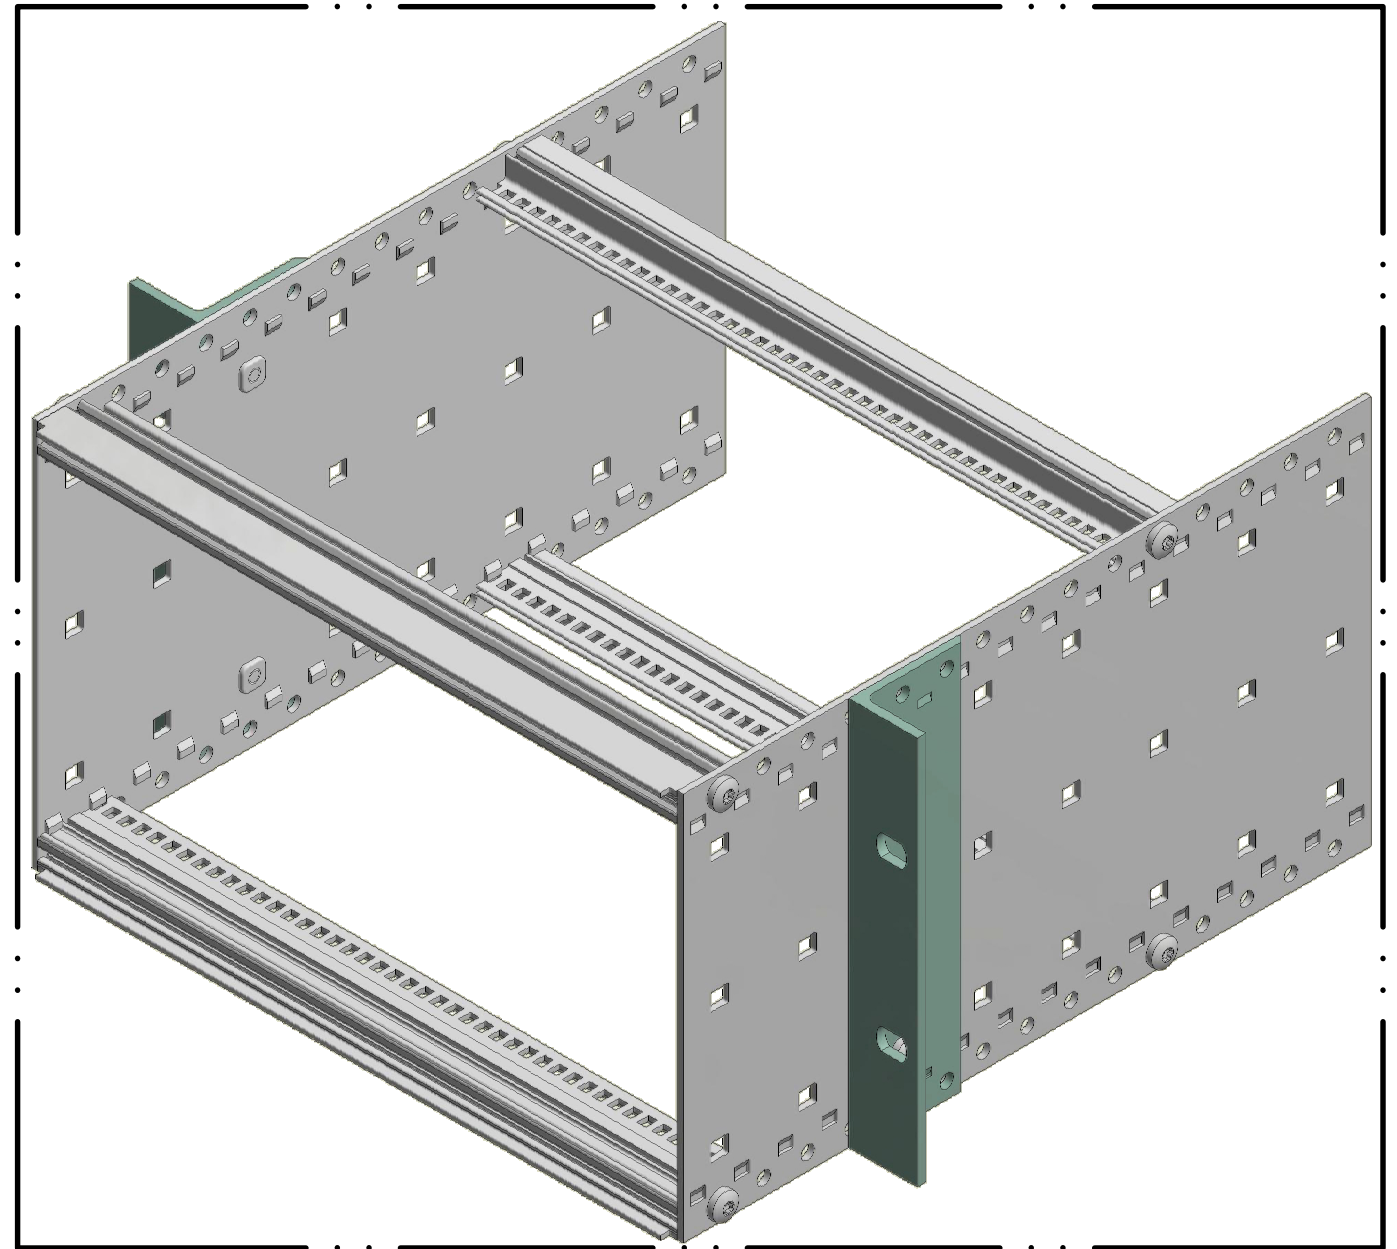

Modell / model	HE / U	H	n
FLU/M 00300	3	132,6	2
FLU/M 00600	6	265,9	5

Maßstab / Scale: -

Zeichnungs-Nr. / Drawing-No.:
3K 5315.049.02

Artikel / Article:
Interzoll Modul
FLU/M 00 . 00
Katalogzeichnung / Catalogue drawing