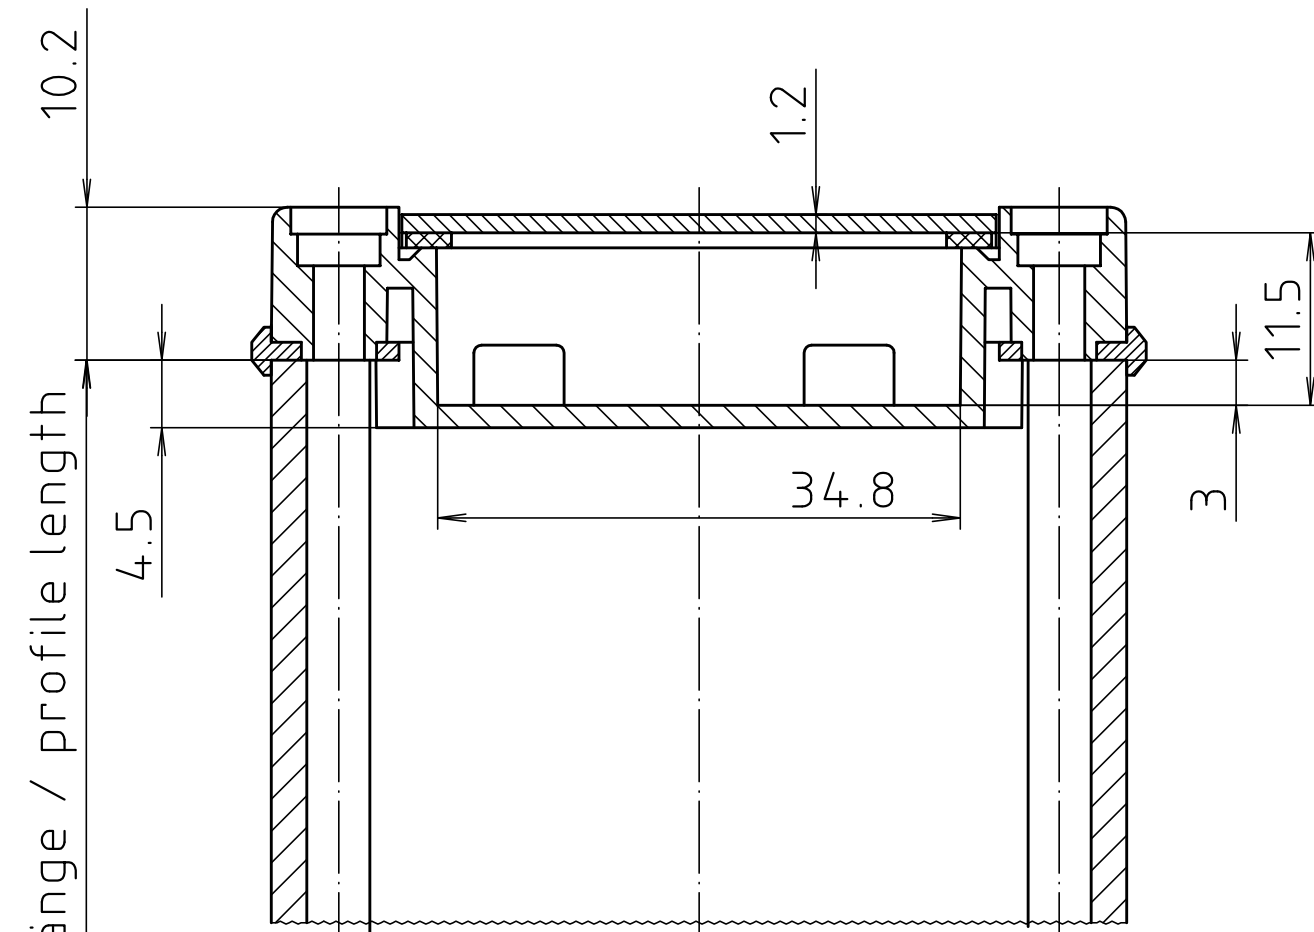

ABD 600

Ansicht ohne Profilkappe bzw. ohne Profilklappe
View without profile lid resp. profile shutter

ABM 600 IR
ABM 600 AL

ABM 600 SAL

ABM 600 . . BE
(weitere Maße siehe ABM 600 . . /
more dimensions see ABM 600 . .)

ABP 600

Maßstab / Scale: 2:1

Zeichnungs-Nr. / Drawing-No.: 1K 5205.065.06

Artikel / Article: AluBos AB 600
Katalogzeichnung / Catalogue drawing

3747	09.05.05
630	21.08.02
614	04.07.02
369	04.03.97
3257	18.12.95

A.Nr. / Datum / Art.-No. / Date: 2 801 325
DISK: 2 801 325
Datum / Date: 15.12.94 HR