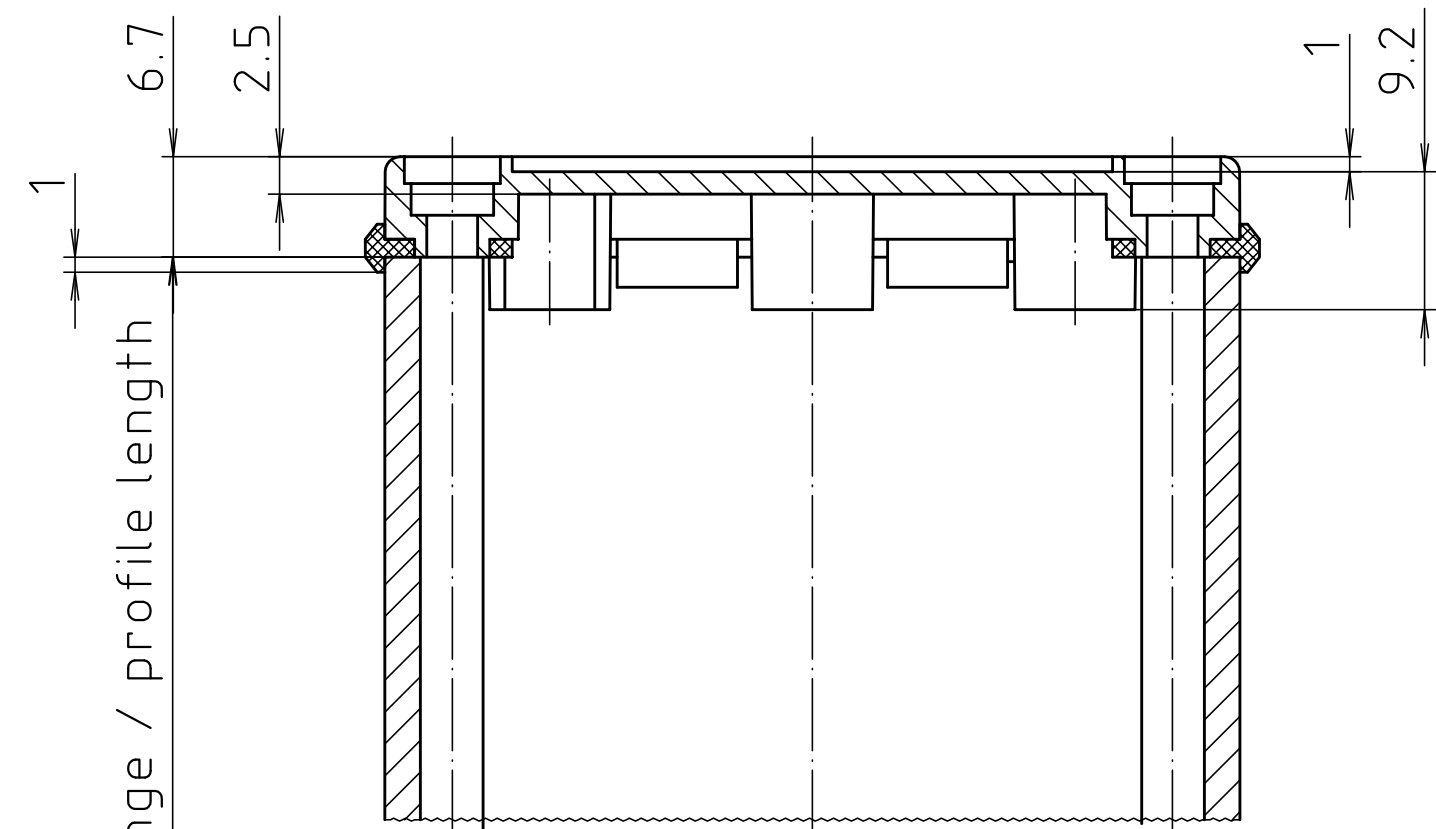

ABD 600

Ansicht ohne Profilkappe bzw. ohne Profilklappe
View without profile lid resp. profile shutter

ABM 600 IR
ABM 600 AL

ABM 600 SAL

ABM 600 . . BE
(weitere Maße siehe ABM 600 . . /
more dimensions see ABM 600 . .)

ABP 600

Maßstab / Scale: 2:1

Zeichnungs-Nr. / Drawing-No.: 1K 5205.065.06

Artikel / Article: AluBos AB 600
Katalogzeichnung / Catalogue drawing

3747	09.05.05
630	21.08.02
614	04.07.02
369	04.03.97
3257	18.12.95

A.Nr. / Datum / Art.-No. / Date: 2 801 325
DISK: 2 801 325
Datum / Date: 15.12.94 HR