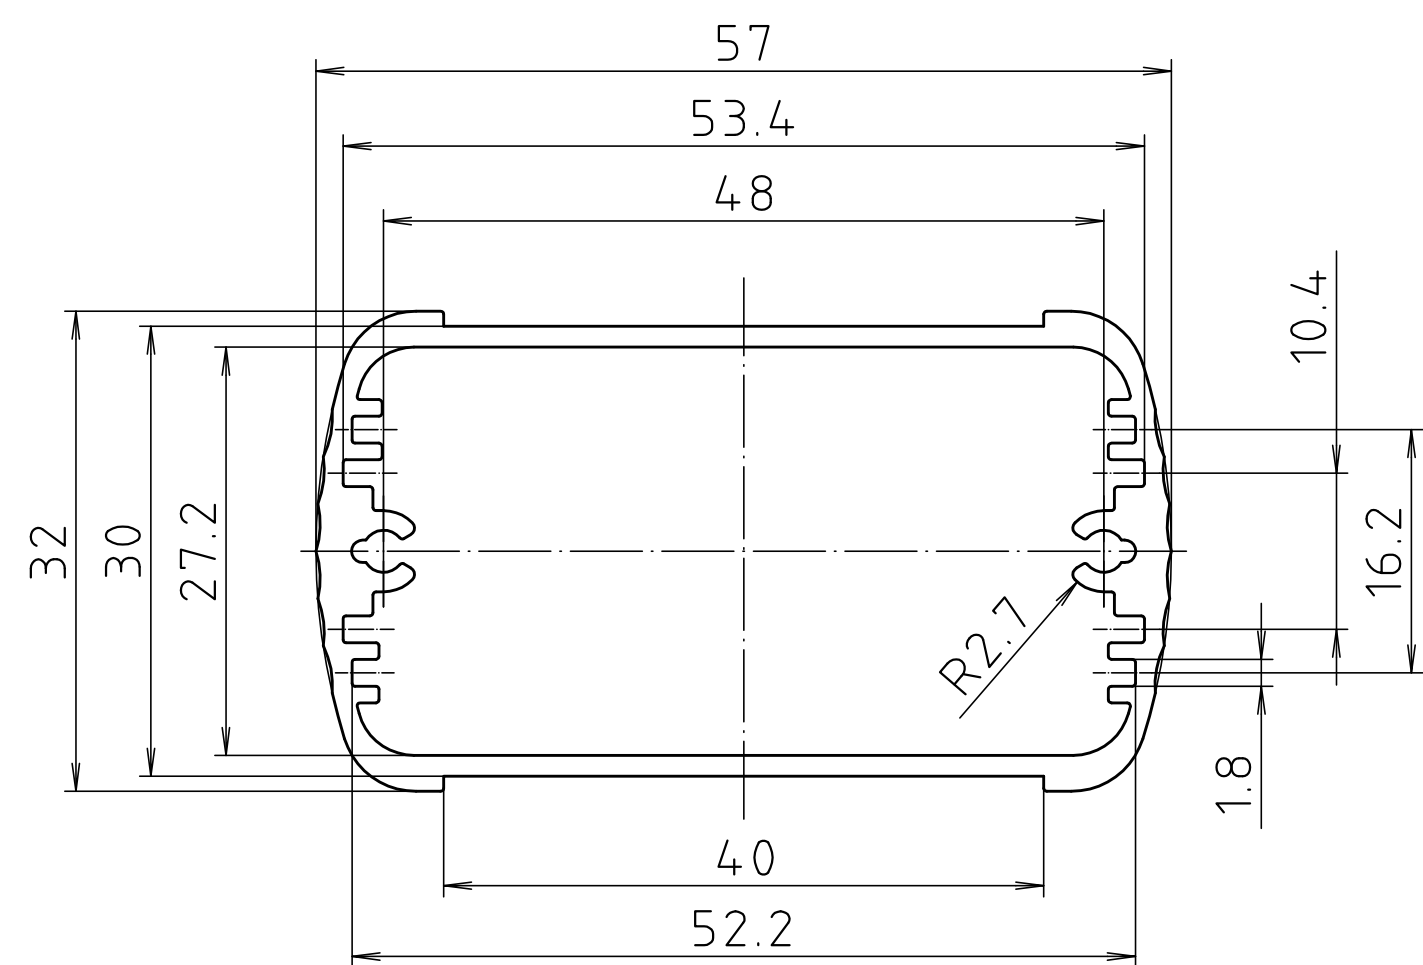

ABD 600

Ansicht ohne Profilkappe bzw. ohne Profilklappe
View without profile lid resp. profile shutter

ABM 600 IR
ABM 600 AL

ABM 600 SAL

ABM 600 . . BE
(weitere Maße siehe ABM 600 . . /
more dimensions see ABM 600 . .)

ABP 600

Maßstab / Scale: 2:1

Zeichnungs-Nr. / Drawing-No.: 1K 5205.065.06

Artikel / Article: AluBos AB 600
Katalogzeichnung / Catalogue drawing

3747	09.05.05
630	21.08.02
614	04.07.02
369	04.03.97
3257	18.12.95

A.Nr. / Datum / Art.-No. / Date: 2 801 325
DISK: 2 801 325
Datum / Date: 15.12.94 HR