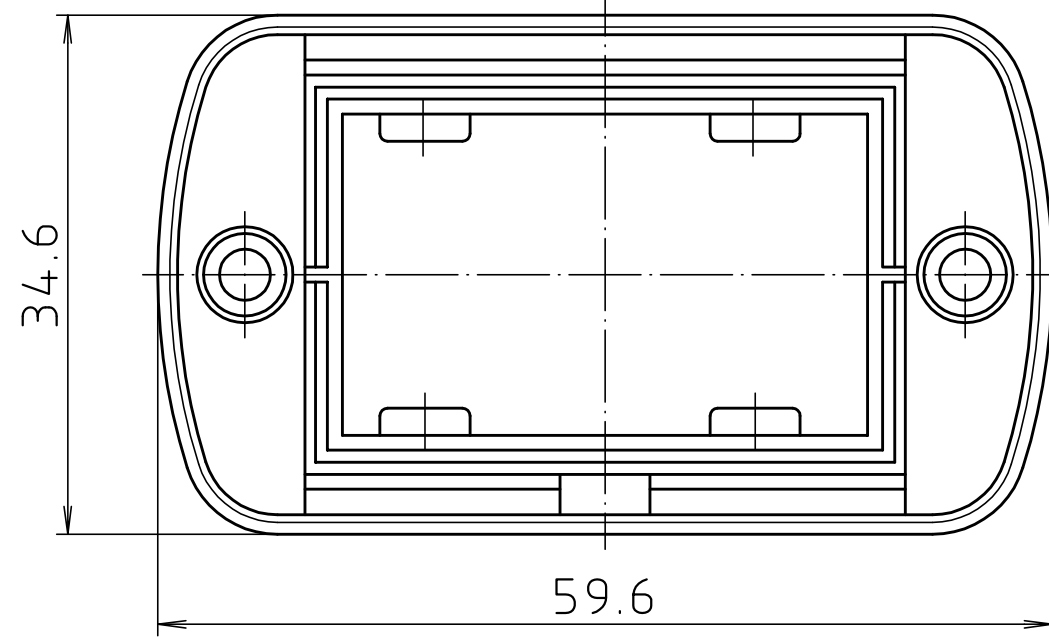

ABD 600

Ansicht ohne Profilkappe bzw. ohne Profilklappe
View without profile lid resp. profile shutter

ABM 600 IR
ABM 600 AL

ABM 600 SAL

ABM 600 . . BE
(weitere Maße siehe ABM 600 . . /
more dimensions see ABM 600 . .)

ABP 600

Maßstab / Scale: 2:1

Zeichnungs-Nr. / Drawing-No.: 1K 5205.065.06

Artikel / Article: AluBos AB 600
Katalogzeichnung / Catalogue drawing

3747	09.05.05
630	21.08.02
614	04.07.02
369	04.03.97
3257	18.12.95