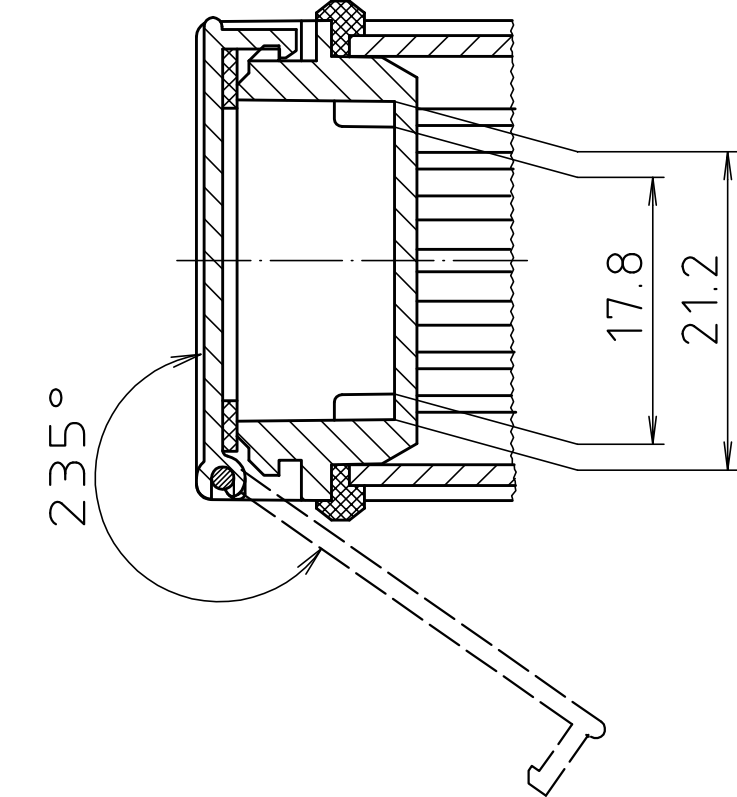

ABD 600

Ansicht ohne Profilkappe bzw. ohne Profilklappe
View without profile lid resp. profile shutter

ABM 600 IR
ABM 600 AL

ABM 600 SAL

ABM 600 . . BE
(weitere Maße siehe ABM 600 . . /
more dimensions see ABM 600 . .)

ABP 600

Maßstab / Scale: 2:1

Zeichnungs-Nr. / Drawing-No.: 1K 5205.065.06

Artikel / Article: AluBos AB 600
Katalogzeichnung / Catalogue drawing

3747	09.05.05
630	21.08.02
614	04.07.02
369	04.03.97
3257	18.12.95

A.Nr. / Datum / Art.-No. / Date: 2 801 325
DISK: 2 801 325
Datum / Date: 15.12.94 HR