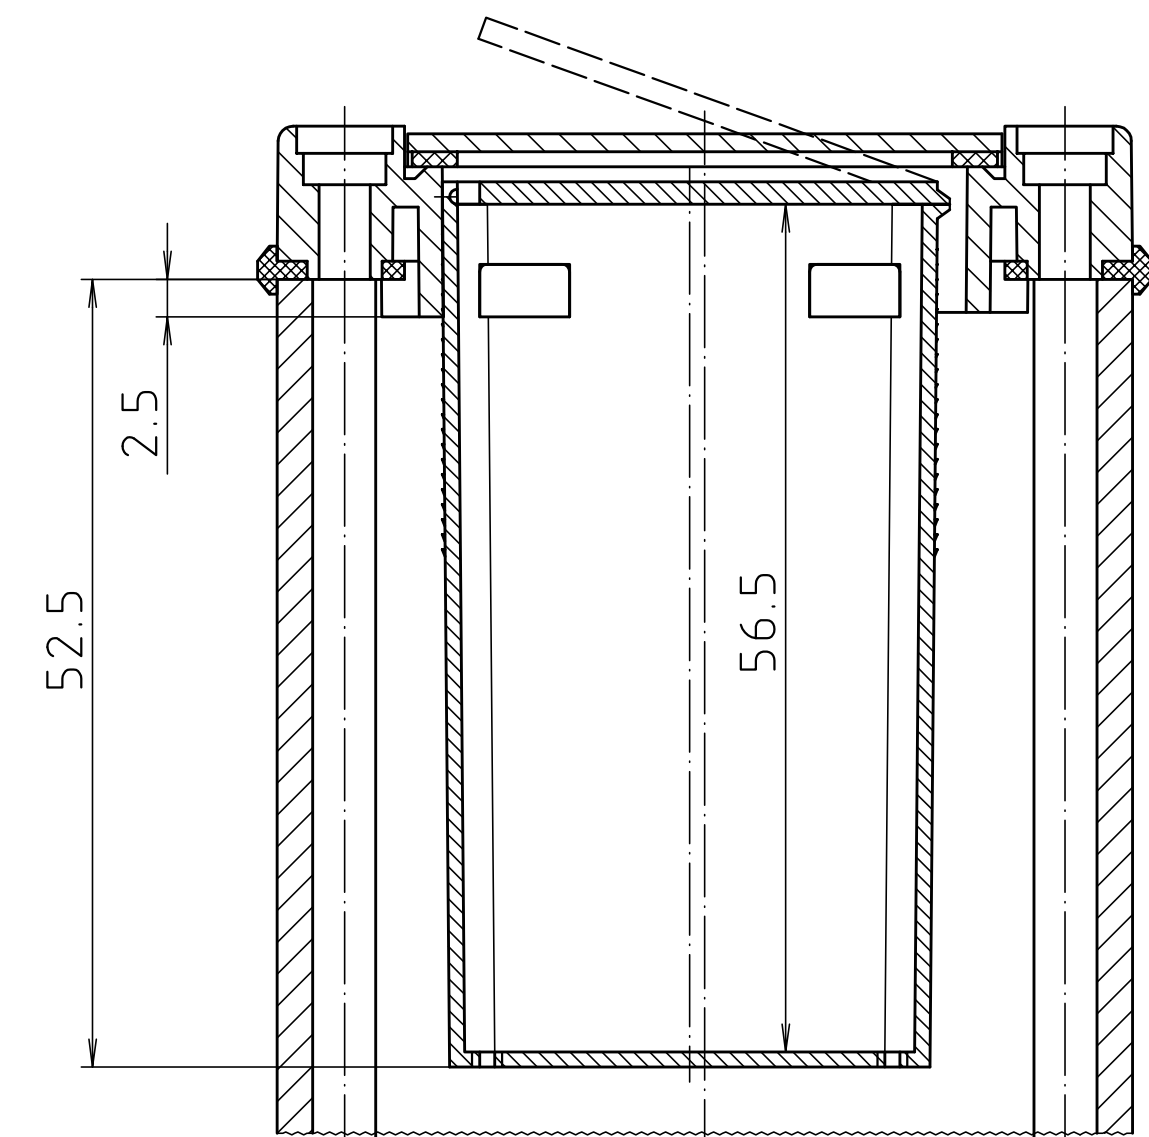

ABD 600

Ansicht ohne Profilkappe bzw. ohne Profilklappe
View without profile lid resp. profile shutter

ABM 600 IR
ABM 600 AL

ABM 600 SAL

ABM 600 . . BE
(weitere Maße siehe ABM 600 . . /
more dimensions see ABM 600 . .)

ABP 600

Maßstab / Scale: 2:1

Zeichnungs-Nr. / Drawing-No.: 1K 5205.065.06

Artikel / Article: AluBos AB 600
Katalogzeichnung / Catalogue drawing

3747	09.05.05
630	21.08.02
614	04.07.02
369	04.03.97
3257	18.12.95

A.Nr. / Datum / Art.-No. / Date: 2 801 325
DISK: 2 801 325
Datum / Date: 15.12.94 HR