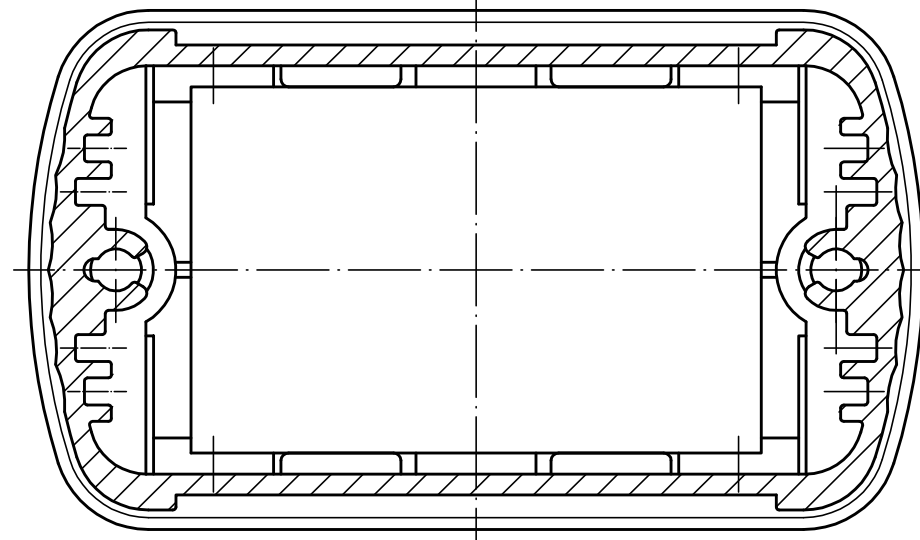

ABD 600

Ansicht ohne Profilkappe bzw. ohne Profilklappe
View without profile lid resp. profile shutter

ABM 600 IR
ABM 600 AL

ABM 600 SAL

ABM 600 . . BE
(weitere Maße siehe ABM 600 . . /
more dimensions see ABM 600 . .)

ABP 600

Maßstab / Scale: 2:1

Zeichnungs-Nr. / Drawing-No.: 1K 5205.065.06

Artikel / Article: AluBos AB 600
Katalogzeichnung / Catalogue drawing

3747	09.05.05
630	21.08.02
614	04.07.02
369	04.03.97
3257	18.12.95

A.Nr. / Datum / Art.-No. / Date: 2 801 325
DISK: 2 801 325
Datum / Date: 15.12.94 HR