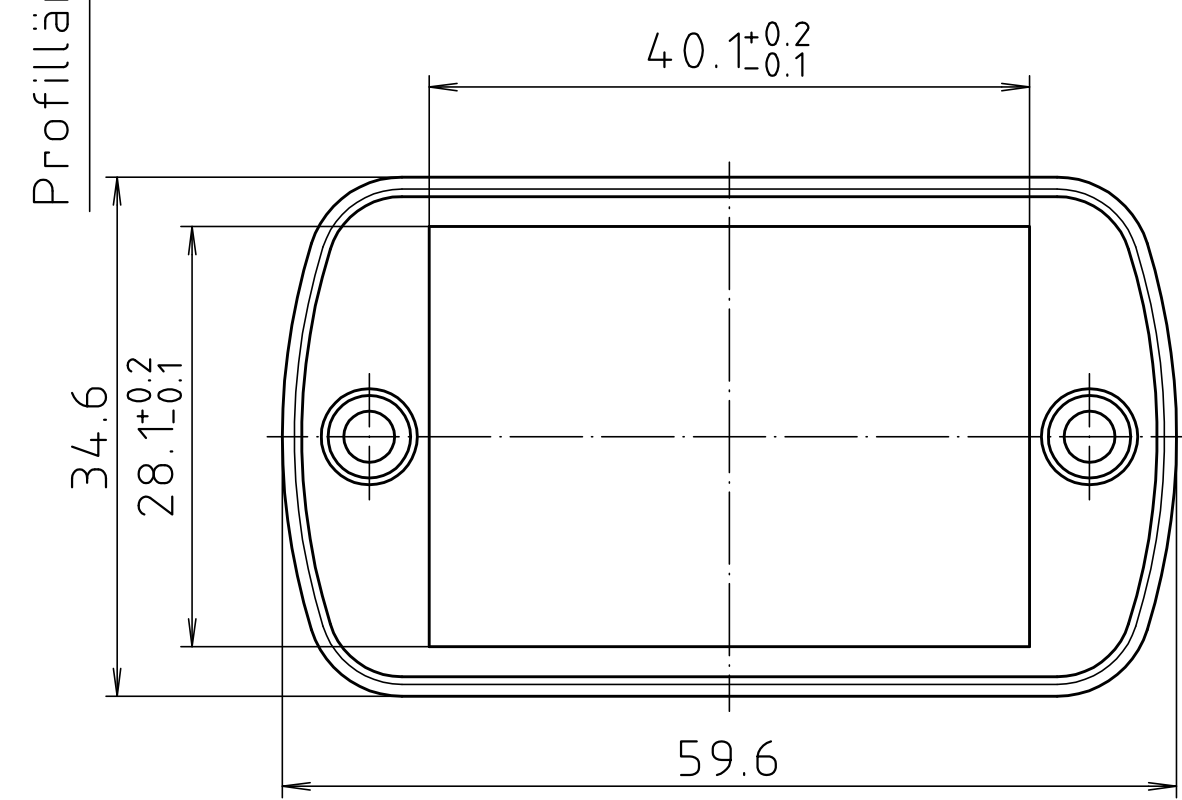

ABD 600

Ansicht ohne Profilkappe bzw. ohne Profilklappe
View without profile lid resp. profile shutter

ABM 600 IR
ABM 600 AL

ABM 600 SAL

ABM 600 . . BE
(weitere Maße siehe ABM 600 . . /
more dimensions see ABM 600 . .)

ABP 600

Maßstab / Scale: 2:1

Zeichnungs-Nr. / Drawing-No.: 1K 5205.065.06

Artikel / Article: AluBos AB 600
Katalogzeichnung / Catalogue drawing

3747	09.05.05
630	21.08.02
614	04.07.02
369	04.03.97
3257	18.12.95