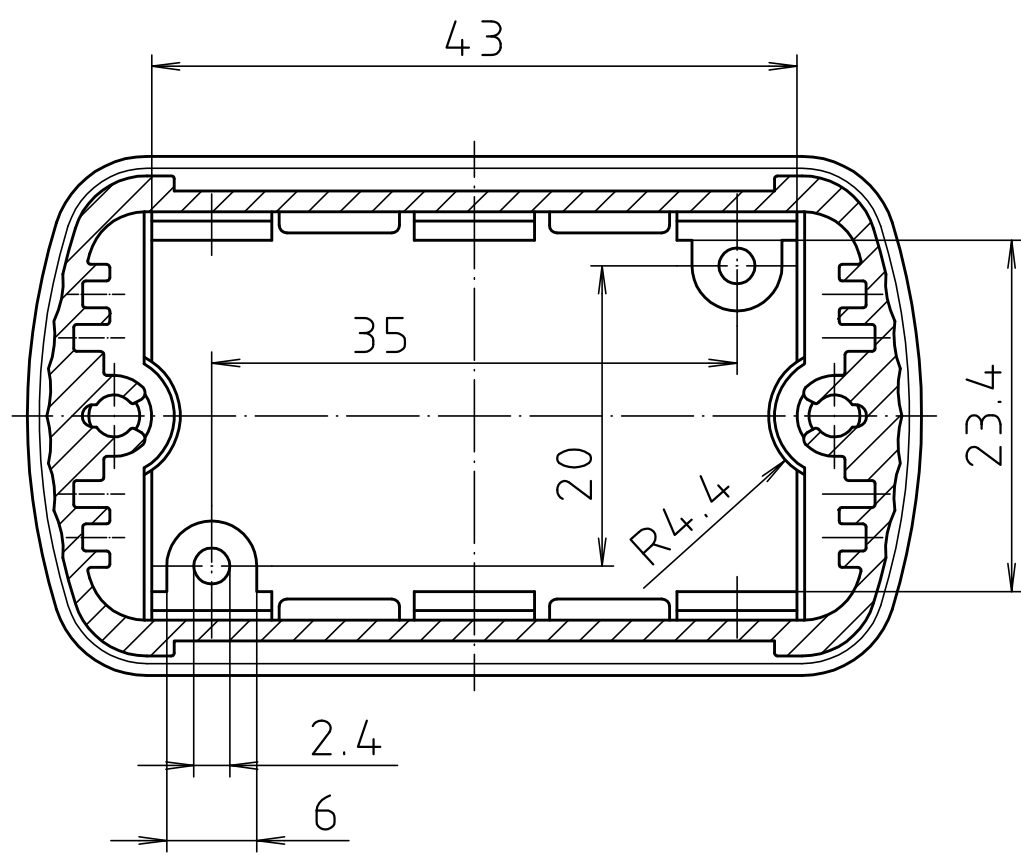

ABD 600

Ansicht ohne Profilkappe bzw. ohne Profilklappe
View without profile lid resp. profile shutter

ABM 600 IR
ABM 600 AL

ABM 600 SAL

ABM 600 . . BE
(weitere Maße siehe ABM 600 . . /
more dimensions see ABM 600 . .)

ABP 600

Maßstab / Scale: 2:1

Zeichnungs-Nr. / Drawing-No.: 1K 5205.065.06

Artikel / Article: AluBos AB 600
Katalogzeichnung / Catalogue drawing

3747	09.05.05
630	21.08.02
614	04.07.02
369	04.03.97
3257	18.12.95

A.Nr. / Datum / Art.-No. / Date: 2 801 325
DISK: 2 801 325
Datum / Date: 15.12.94 HR