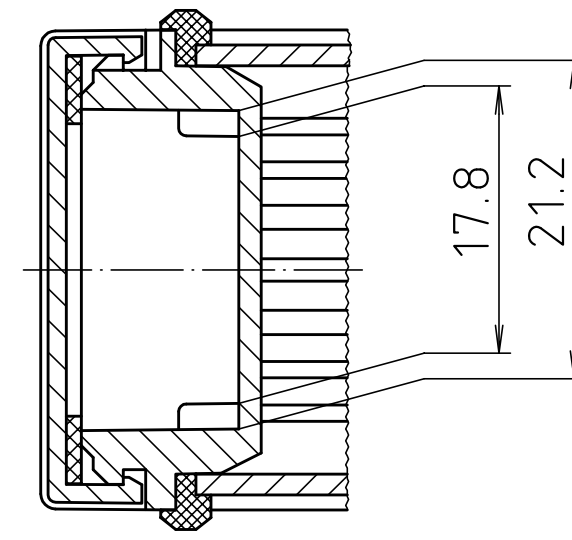

ABD 600

Ansicht ohne Profilkappe bzw. ohne Profilklappe
View without profile lid resp. profile shutter

ABM 600 IR
ABM 600 AL

ABM 600 SAL

ABM 600 . . BE
(weitere Maße siehe ABM 600 . . /
more dimensions see ABM 600 . .)

ABP 600

Maßstab / Scale: 2:1

Zeichnungs-Nr. / Drawing-No.: 1K 5205.065.06

Artikel / Article: AluBos AB 600
Katalogzeichnung / Catalogue drawing

3747	09.05.05
630	21.08.02
614	04.07.02
369	04.03.97
3257	18.12.95

A.Nr. / Datum / Art.-No. / Date: 2 801 325
DISK: 2 801 325
Datum / Date: 15.12.94 HR