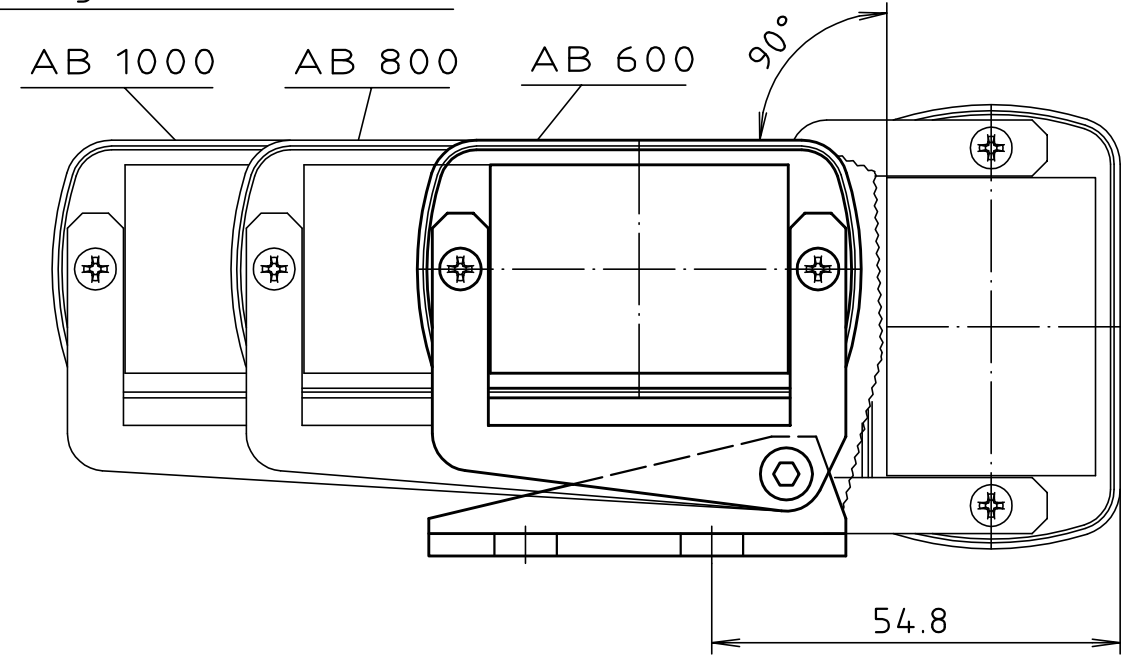

"Schutzvermerk nach DIN ISO 16016 beachten" "Please pay attention to copyright note DIN ISO 16016"

Bei ABD Deckel Schraube 18 mm lang / screw 18 mm long at ABD lid

Bei ABM Deckel Schraube 22 mm lang / screw 22 mm long at ABM lid

Maßstab / Scale:	1:1	
Zeichnungs-Nr. / Drawing-No.:		
3K 5205.118.01		
Artikel / Article:		
AluBos AB ... WLV		
Katalogzeichnung / Catalogue drawing		
Ä.Nr / Alt-No.:	Datum / Date:	
DISK: 2 801 601		
Datum / Date: 14.05.97 HR		