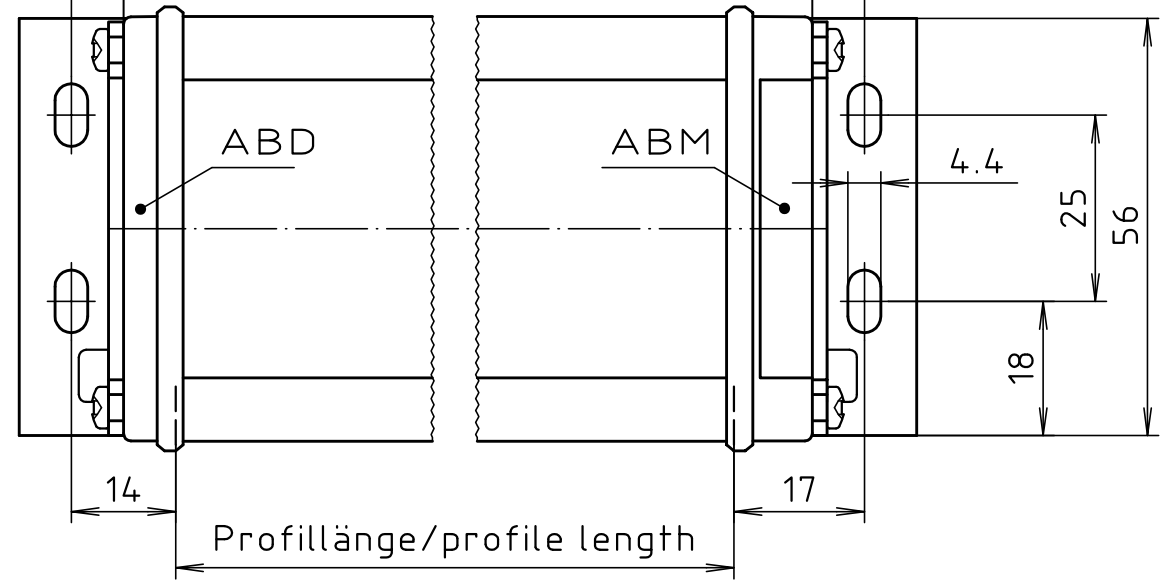

"Schutzvermerk nach DIN ISO 16016 beachten" "Please pay attention to copyright note DIN ISO 16016"

Bei ABD Deckel Schraube 18 mm lang / screw 18 mm long at ABD lid

Bei ABM Deckel Schraube 22 mm lang / screw 22 mm long at ABM lid

Maßstab / Scale:	1:1	
Zeichnungs-Nr. / Drawing-No.:		
3K 5205.118.01		
Artikel / Article:		
AluBos AB ... WLV		
Katalogzeichnung / Catalogue drawing		
Ä.Nr / Alt-No.:	Datum / Date:	
DISK: 2 801 601		
Datum / Date: 14.05.97 HR		