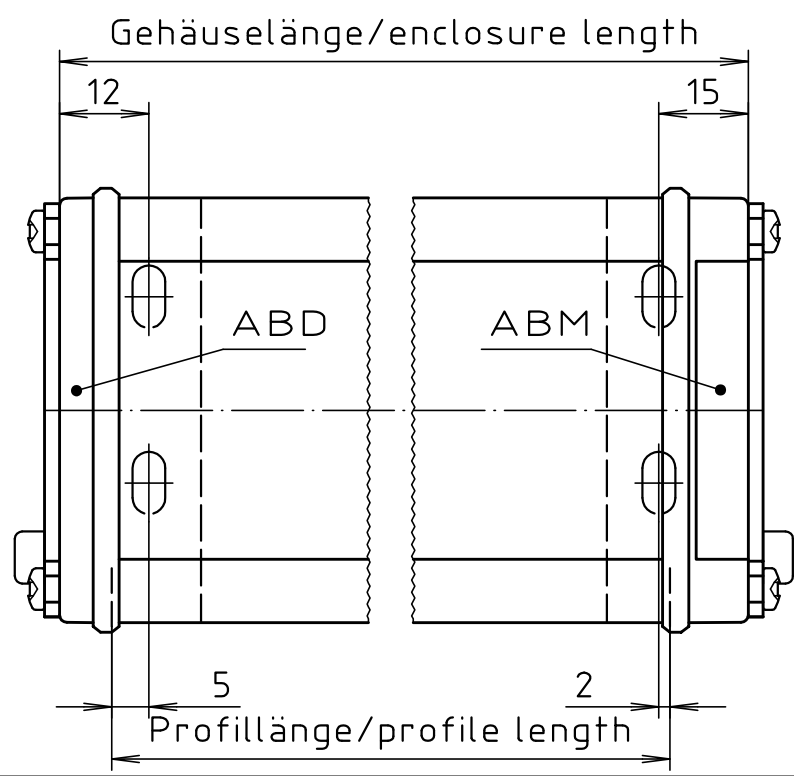

"Schutzvermerk nach DIN ISO 16016 beachten" "Please pay attention to copyright note DIN ISO 16016"

Bei ABD Deckel Schraube 18 mm lang / screw 18 mm long at ABD lid

Bei ABM Deckel Schraube 22 mm lang / screw 22 mm long at ABM lid

Maßstab / Scale:	1:1	
Zeichnungs-Nr. / Drawing-No.:		
3K 5205.118.01		
Artikel / Article:		
AluBos AB ... WLV		
Katalogzeichnung / Catalogue drawing		
Ä.Nr / Alt-No.:	Datum / Date:	
DISK: 2 801 601		
Datum / Date: 14.05.97 HR		