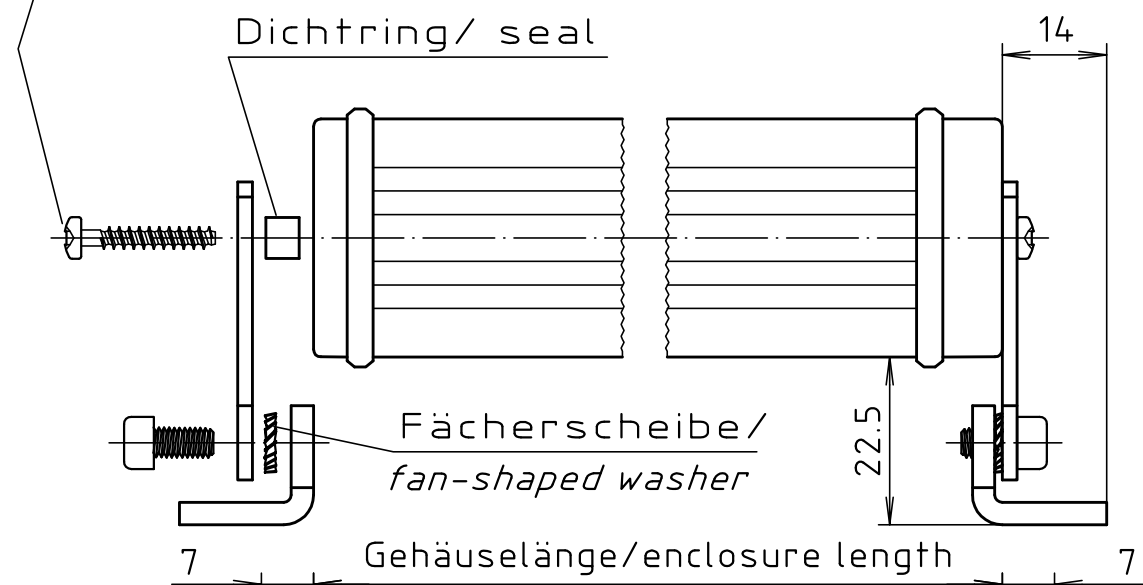

"Schutzvermerk nach DIN ISO 16016 beachten" "Please pay attention to copyright note DIN ISO 16016"

Bei ABD Deckel Schraube 18 mm lang / screw 18 mm long at ABD lid

Bei ABM Deckel Schraube 22 mm lang / screw 22 mm long at ABM lid

Maßstab / Scale:	1:1	
Zeichnungs-Nr. / Drawing-No.:		
3K 5205.118.01		
Artikel / Article:		
AluBos AB ... WLV		
Katalogzeichnung / Catalogue drawing		
Ä.Nr / Alt-No.:	Datum / Date:	
DISK: 2 801 601		
Datum / Date: 14.05.97 HR		