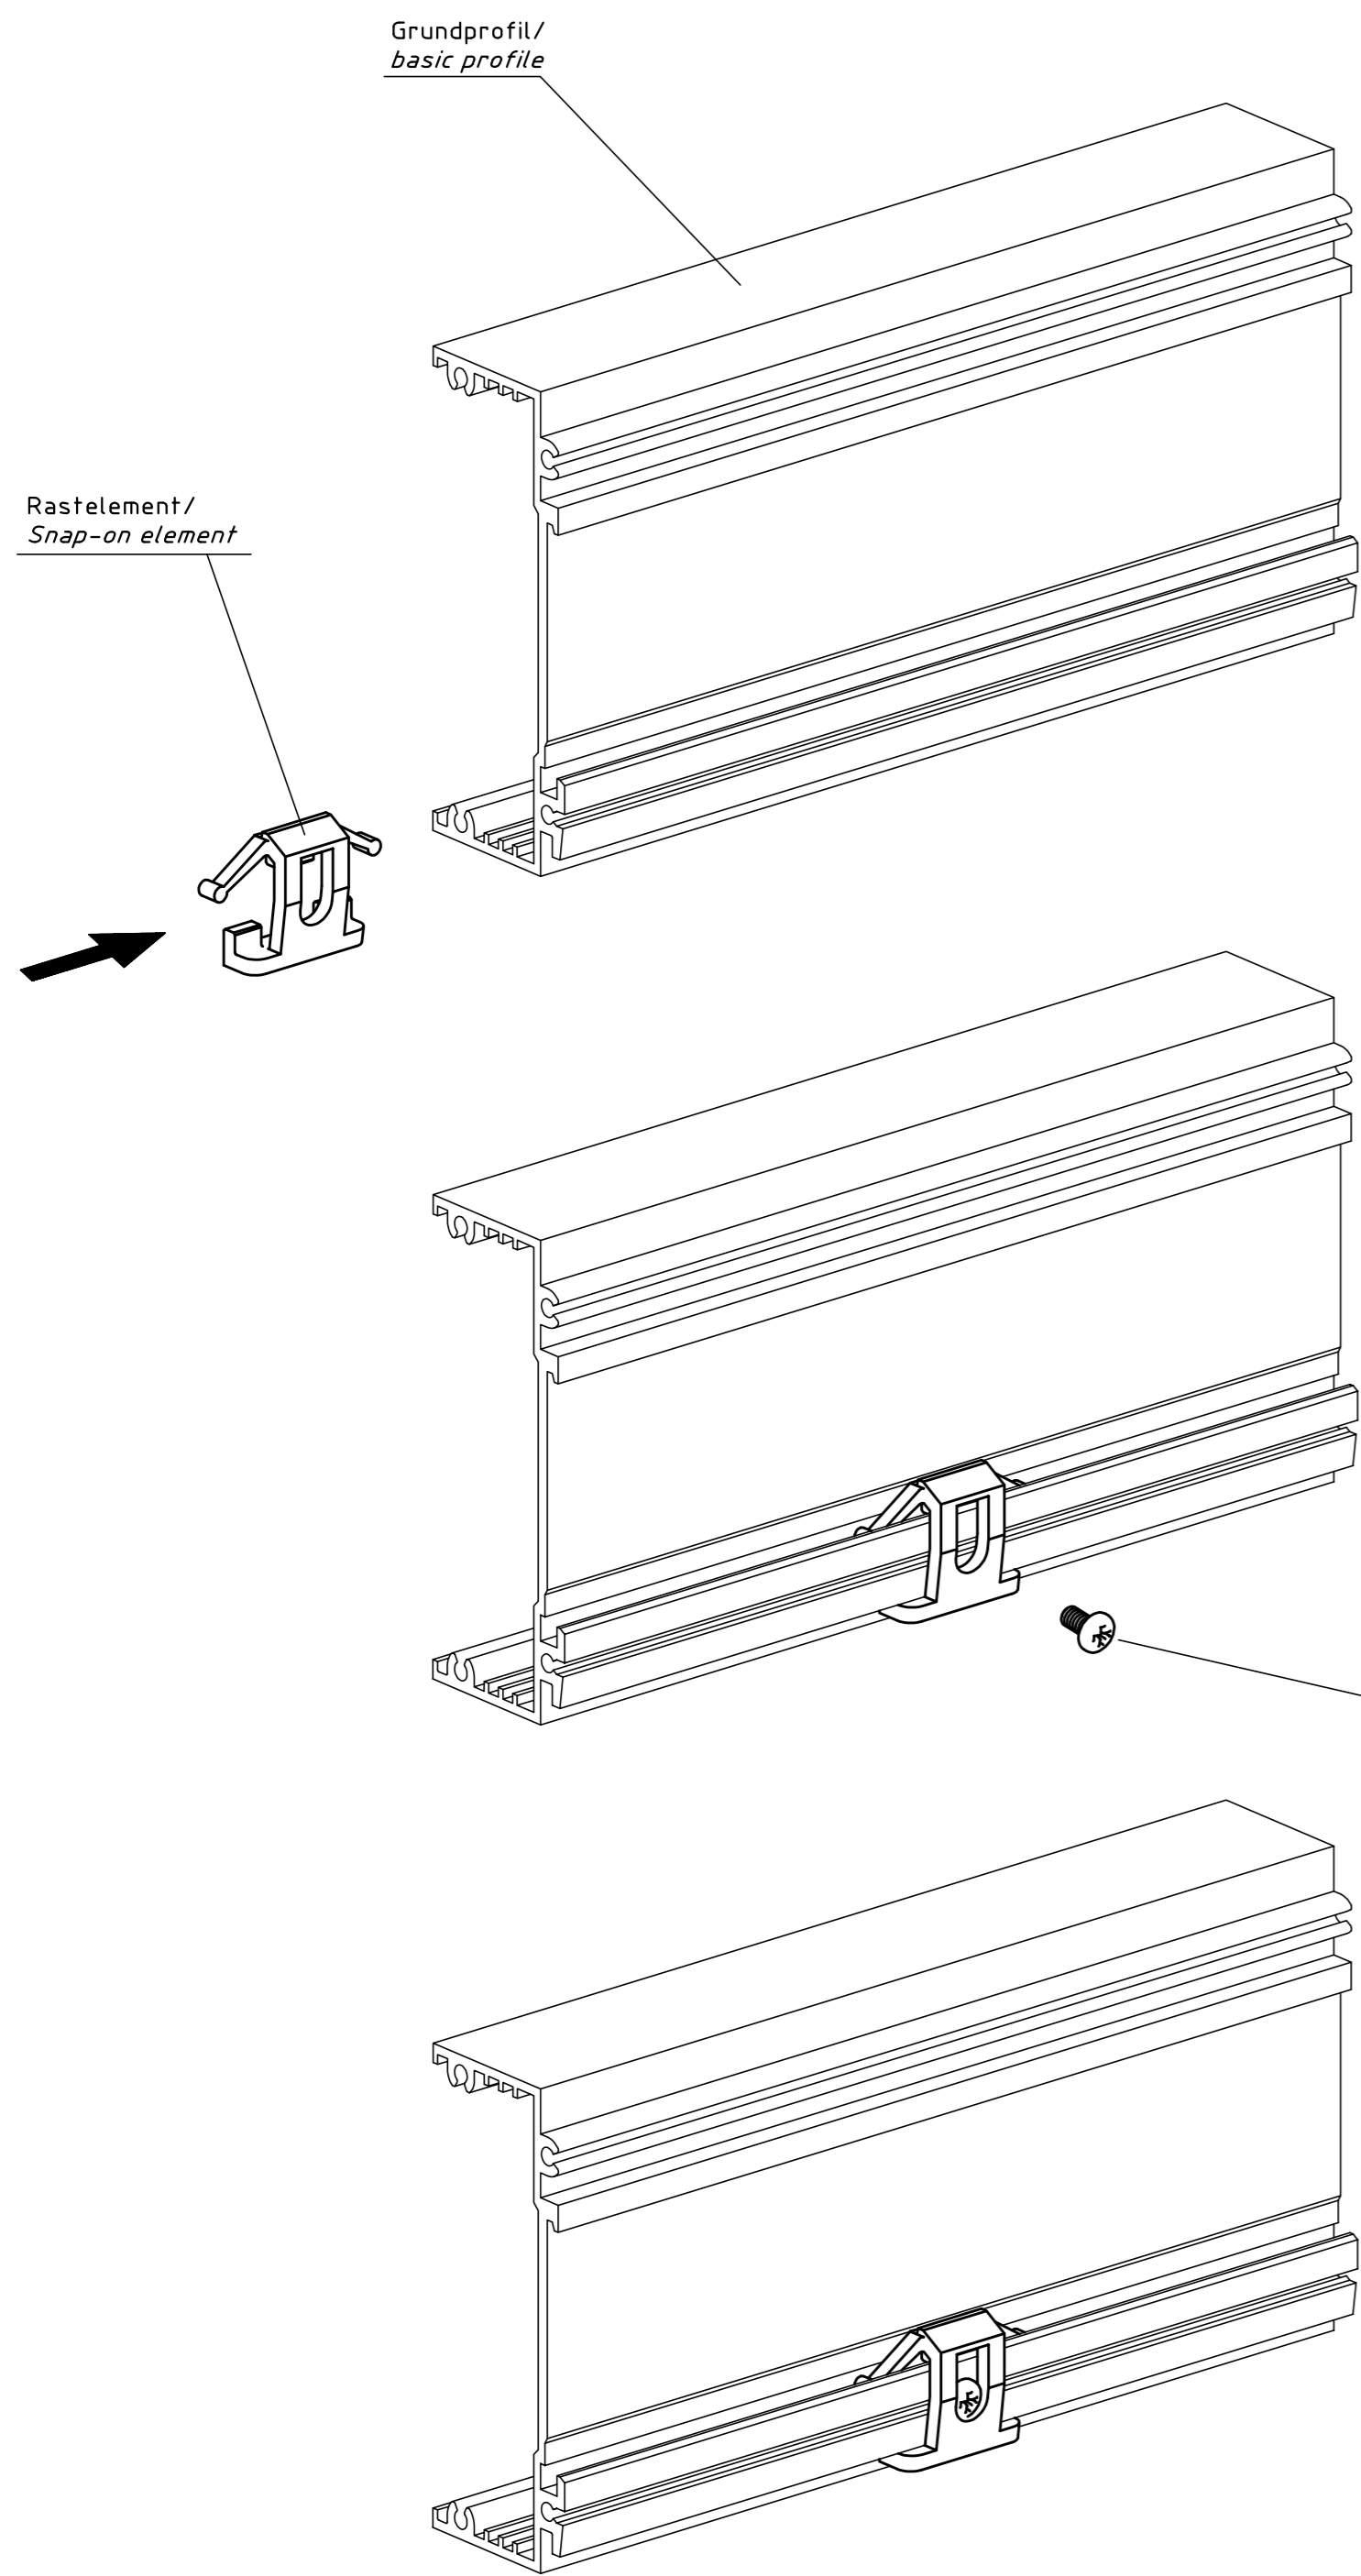

"Schutzvermerk nach DIN ISO 16016 beachten." "Please pay attention to copyright note DIN ISO 16016."

Grundprofil/  
basic profile

Rastelement/  
Snap-on element

SHR Z B2.9x6.5  
(im Lieferumfang enthalten/  
included in scope of deliver)

### MONTAGE/ FITTING

### DEMONTAGE/ REMOVAL

Maßstab/ Scale:	1:1	
Zeichnungs-Nr. / Drawing-No.: 2K 5255.197.01		
Artikel / Article: AR-R Katalogzeichnung/ Catalogue drawing		
A.Nr./ Art.-No.:	Datum/ Date:	
DISK: 2 602 113		
Datum/Date: 24.01.01 KH		