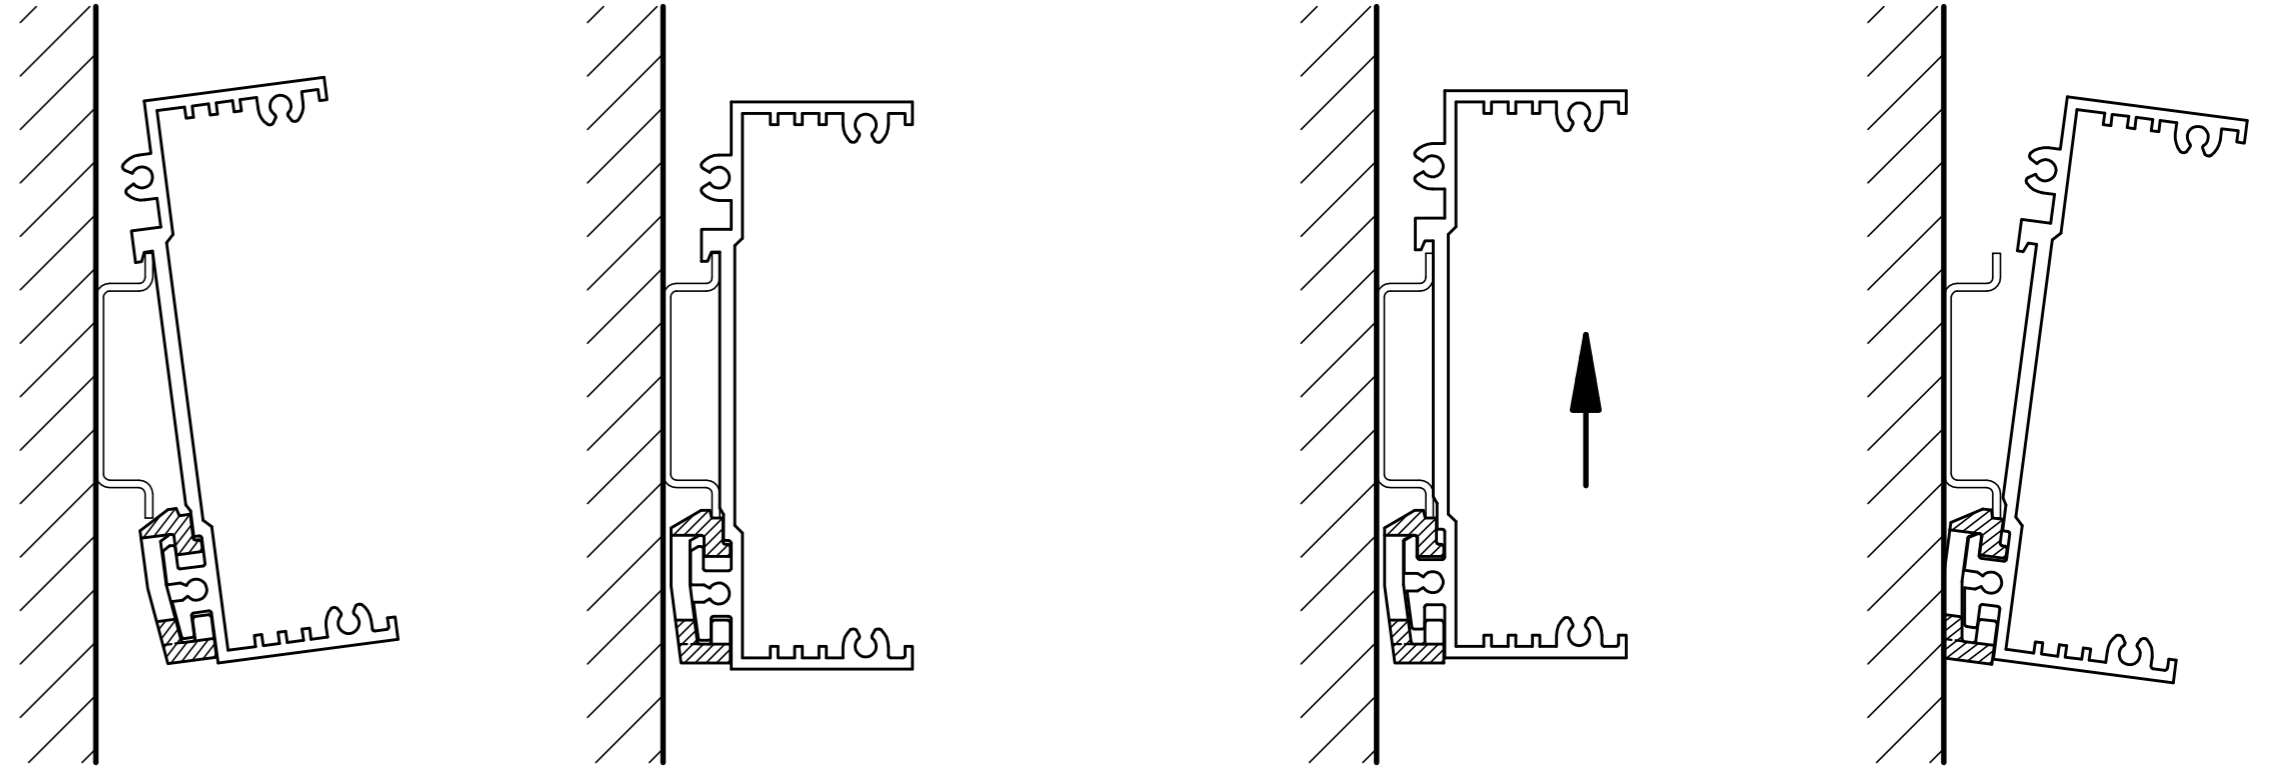

"Schutzvermerk nach DIN ISO 16016 beachten." "Please pay attention to copyright note DIN ISO 16016."

Grundprofil/  
basic profile

Rastelement/  
Snap-on element

SHR Z B2.9x6.5  
(im Lieferumfang enthalten/  
included in scope of deliver)

### MONTAGE/ FITTING

### DEMONTAGE/ REMOVAL

Maßstab/ Scale:	1:1	
Zeichnungs-Nr. / Drawing-No.: 2K 5255.197.01		
Artikel / Article: AR-R Katalogzeichnung/ Catalogue drawing		
A.Nr./ Art.-No.:	Datum/ Date:	
DISK: 2 602 113		
Datum/Date: 24.01.01 KH		