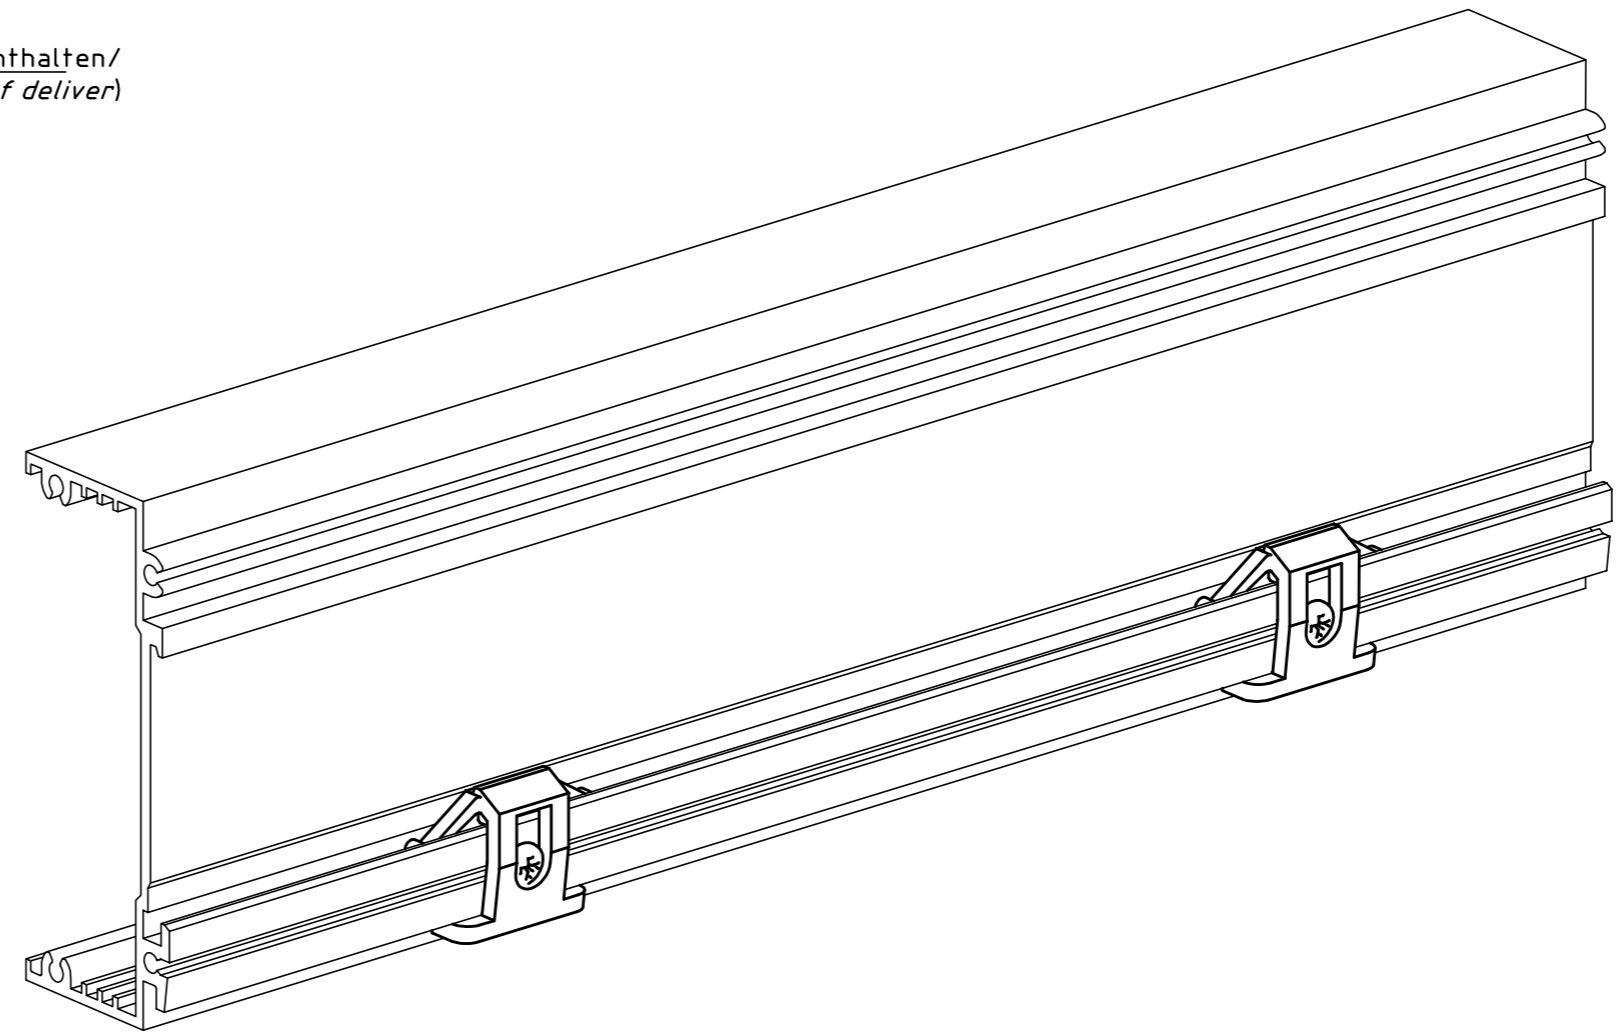

"Schutzvermerk nach DIN ISO 16016 beachten." "Please pay attention to copyright note DIN ISO 16016."

Grundprofil/  
basic profile

Rastelement/  
Snap-on element

SHR Z B2.9x6.5  
(im Lieferumfang enthalten/  
included in scope of deliver)

### MONTAGE/ FITTING

### DEMONTAGE/ REMOVAL

Maßstab/ Scale:	1:1	
Zeichnungs-Nr. / Drawing-No.: 2K 5255.197.01		
Artikel / Article: AR-R Katalogzeichnung/ Catalogue drawing		
A.Nr./ Art.-No.:	Datum/ Date:	
DISK: 2 602 113		
Datum/Date: 24.01.01 KH		