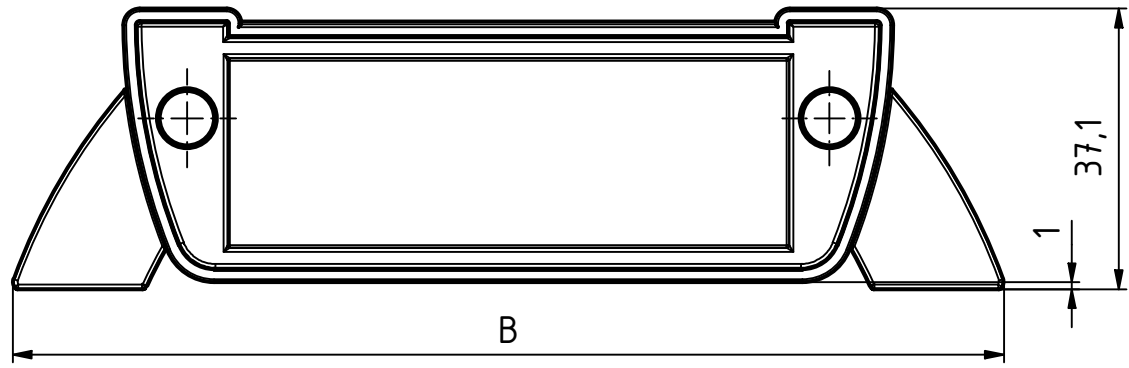

Wandbefestigungsprofillänge = Gehäuseprofillänge - 1,6mm
wall bracket profile length = enclosure profile length - 1,6mm

Zum Verschließen der Schraublöcher ist der Einsatz des Dekorstreifens DS 20-.... möglich/
The screw holes can be covered by decor strips DS 20-....

Modell/model	B	b
AS 830	106,6	90,2
AS 1030	131,1	114,7
AS 1230	153,6	137,2
AS 1835	214,1	198,1

Maßstab/ Scale: 1:1

Zeichnungs-Nr. / Drawing-No.:
3K 5365.121.01

Artikel / Article:
AluStyle
AS 0030-....WB

Katalogzeichnung/Catalogue drawing