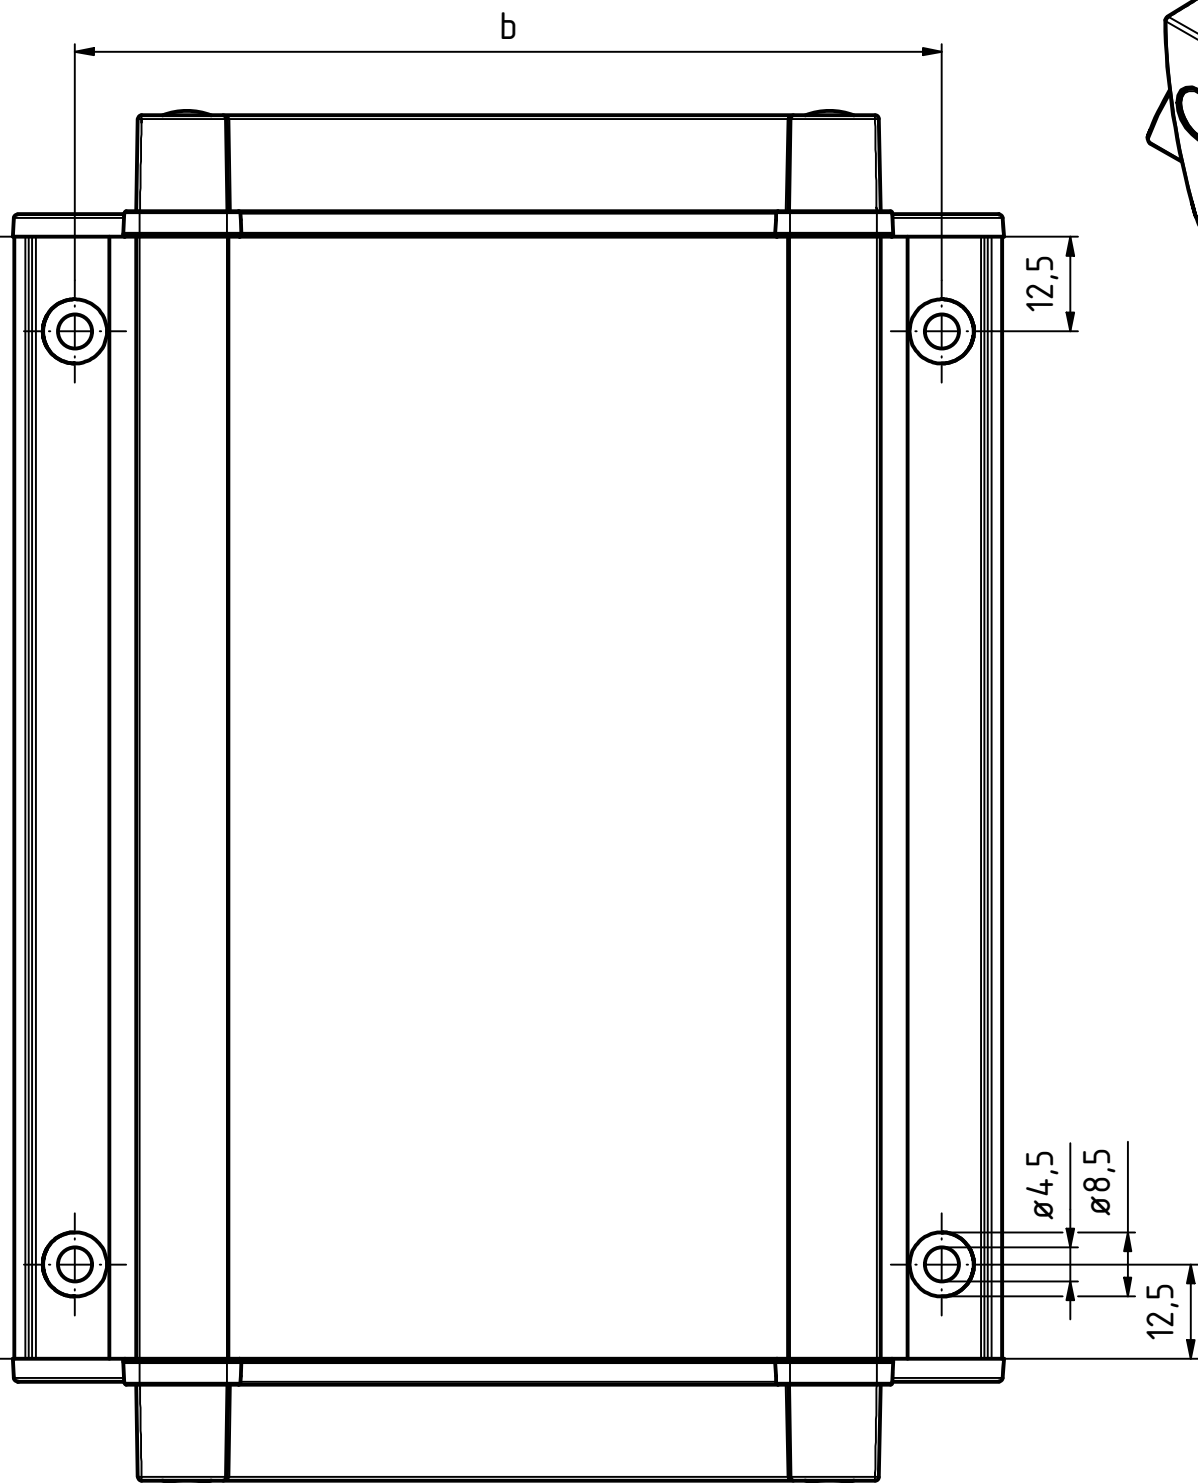

Wandbefestigungsprofillänge = Gehäuseprofillänge - 1,6mm
wall bracket profile length = enclosure profile length - 1,6mm

Zum Verschließen der Schraublöcher ist der Einsatz des Dekorstreifens DS 20-.... möglich/
The screw holes can be covered by decor strips DS 20-....

Modell/model	B	b
AS 830	106,6	90,2
AS 1030	131,1	114,7
AS 1230	153,6	137,2
AS 1835	214,1	198,1

Maßstab/ Scale: 1:1

Zeichnungs-Nr. / Drawing-No.:
3K 5365.121.01

Artikel / Article:
AluStyle
AS 0030-....WB

Katalogzeichnung/Catalogue drawing