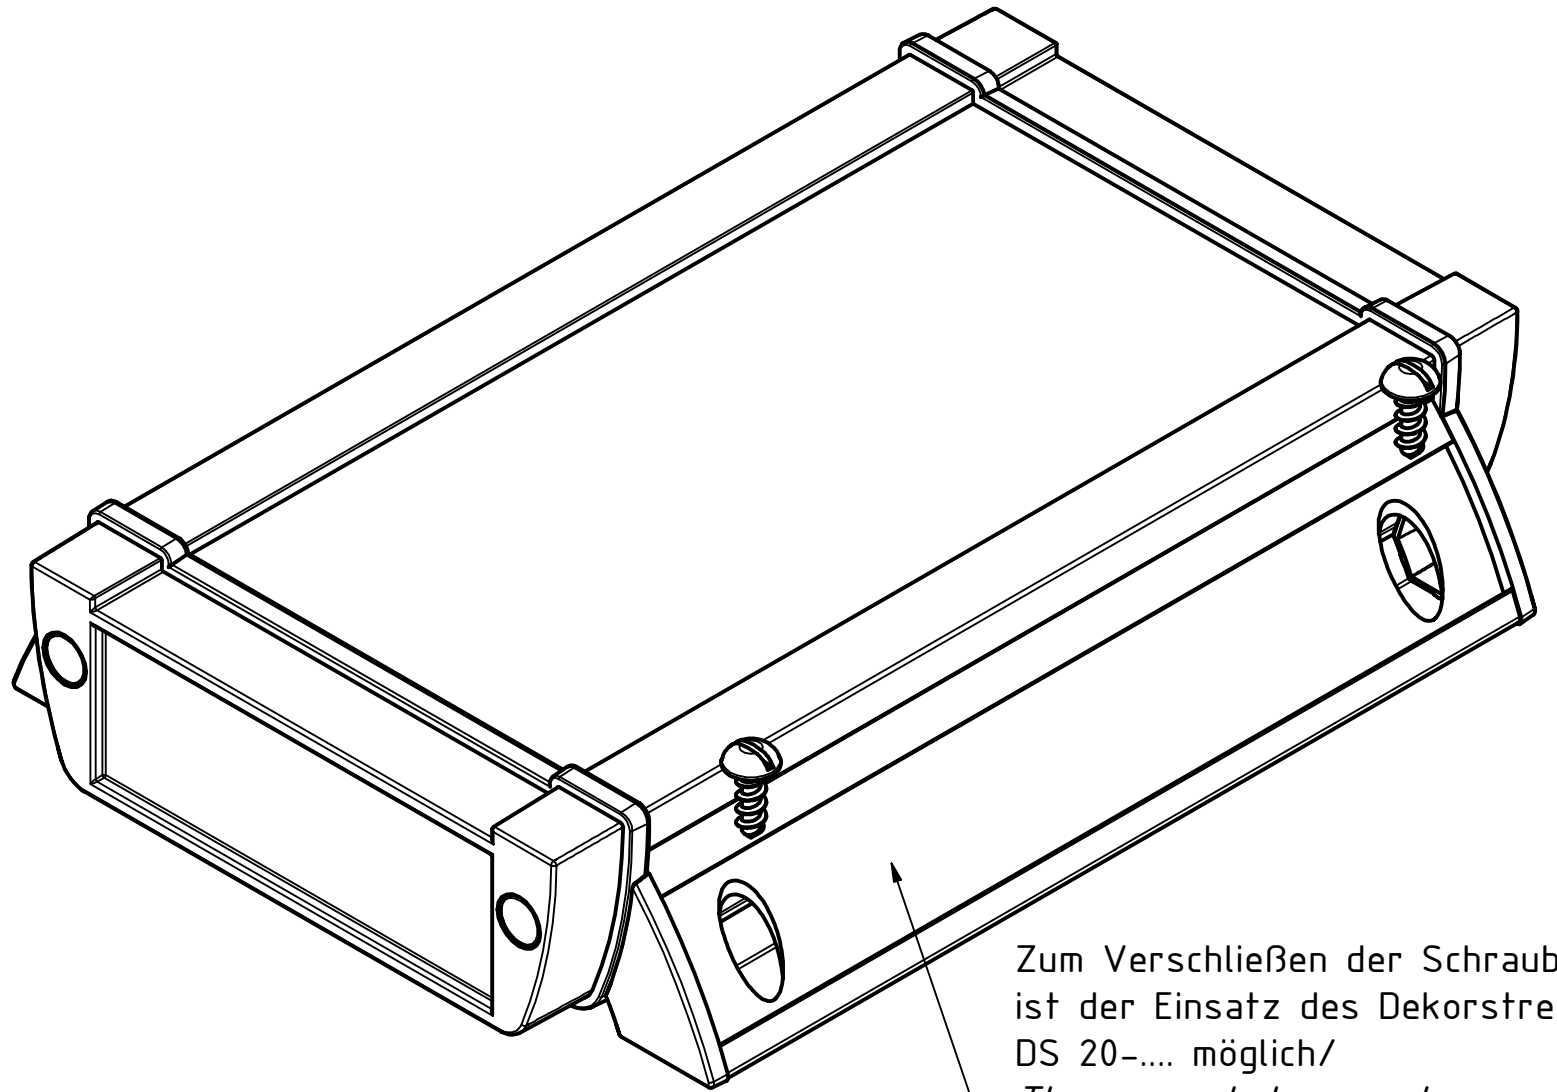

Wandbefestigungsprofillänge = Gehäuseprofillänge - 1,6mm
wall bracket profile length = enclosure profile length - 1,6mm

Zum Verschließen der Schraublöcher ist der Einsatz des Dekorstreifens DS 20-.... möglich/
The screw holes can be covered by decor strips DS 20-....

Modell/model	B	b
AS 830	106,6	90,2
AS 1030	131,1	114,7
AS 1230	153,6	137,2
AS 1835	214,1	198,1

Maßstab/ Scale: 1:1

Zeichnungs-Nr. / Drawing-No.:
3K 5365.121.01

Artikel / Article:
AluStyle
AS 0030-....WB

Katalogzeichnung/Catalogue drawing