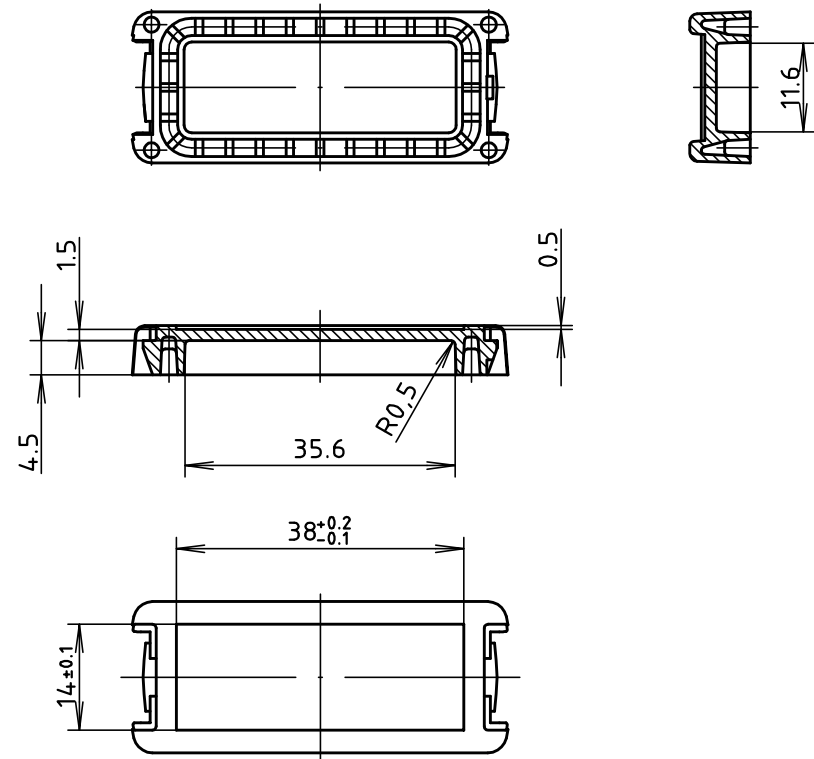

"Schutzvermerk nach DIN ISO 16016 beachten" "Please pay attention to copyright note DIN ISO 16016"

Maßstab/ Scale: 1:1		
Zeichnungs-Nr. / Drawing-No.: 3K 5300.281.01		
Artikel / Article: ART 225 KU Katalogzeichnung / Catalogue drawing -		
-	-	
-	-	
-	-	
-	-	
-	-	
A.Nr/ Alt-No.:	Datum/ Date:	
DISK: 2 802 647		
Datum/Date: 30.11.05 KH		