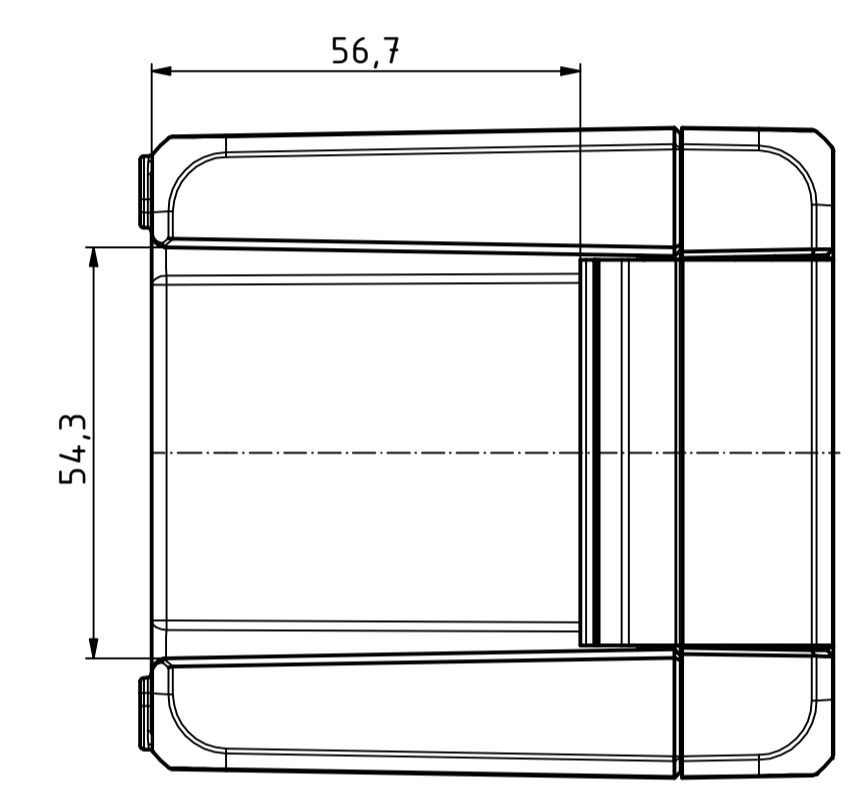

"Schutzmerk nach DIN ISO 16016 beachten" - "Please pay attention to copyright note DIN ISO 16016"

A-A ( 1 : 1 )

Maßstab/ Scale:	1:1	
Zeichnungs-Nr. / Drawing-No.:	1K 5420.169.03	
Artikel / Article:	Bocube Aluminium BA 180809 F-...	
Katalogzg./Catalogue draw.		
A.Nr./ Alt.No.:	4311 4305	
Datum/ Date:	24.08.2020 26.08.2020	
DISK:	24.04275.idw	
Datum/Date:	29.04.2019 FW	