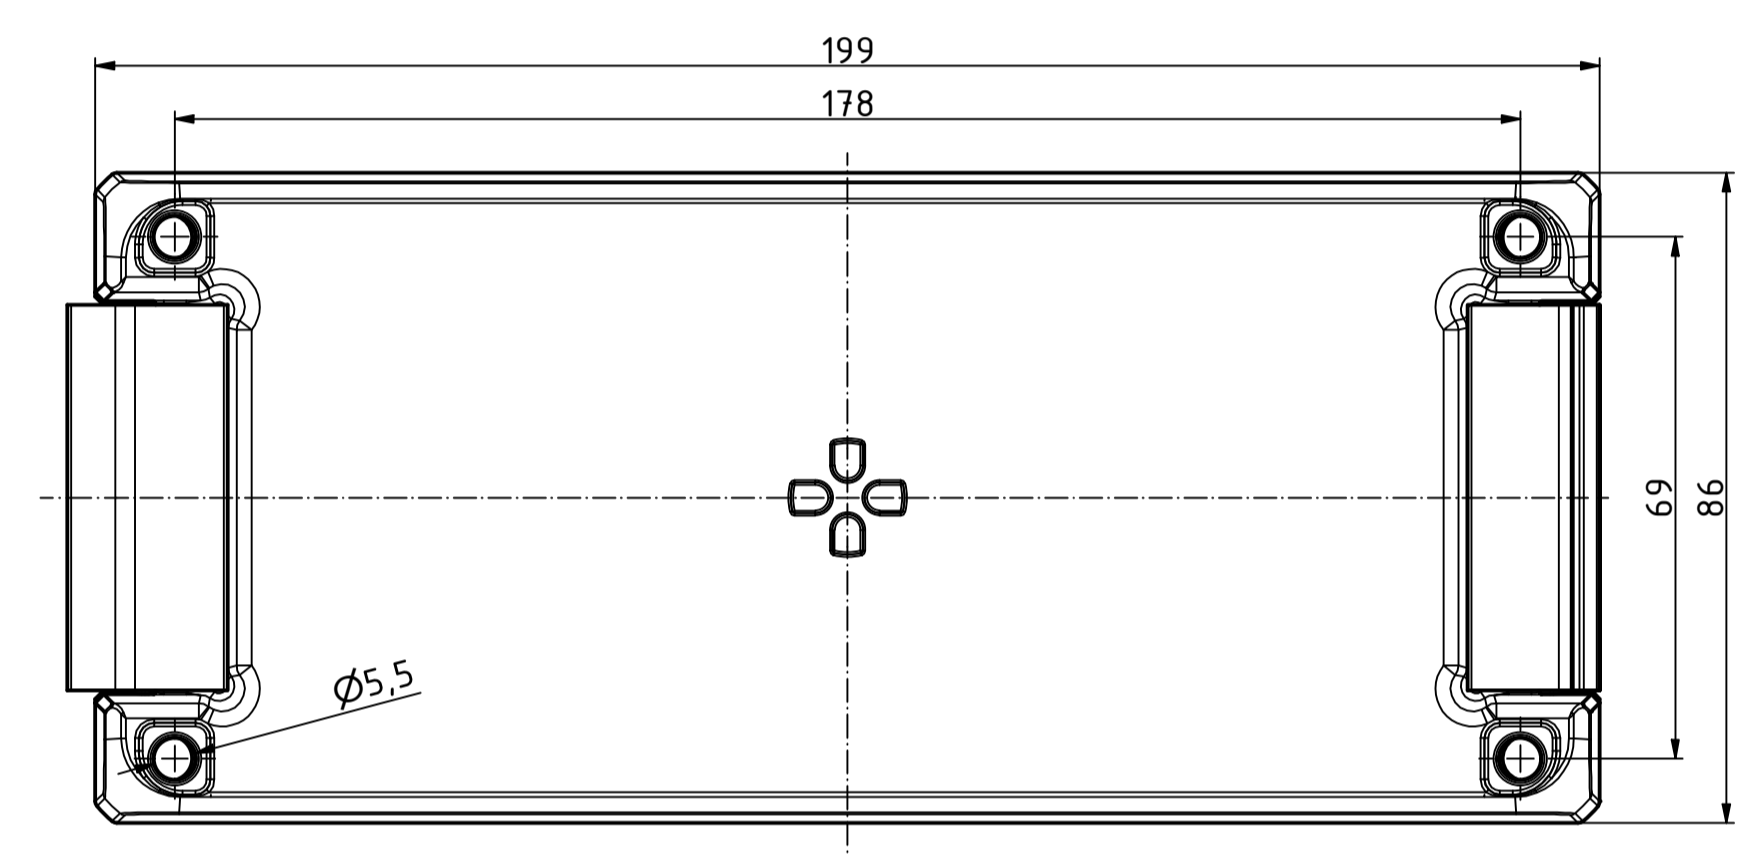

"Schutzmerk nach DIN ISO 16016 beachten" - "Please pay attention to copyright note DIN ISO 16016"

A-A ( 1 : 1 )

Maßstab/ Scale:	1:1	
Zeichnungs-Nr. / Drawing-No.:	1K 5420.169.03	
Artikel / Article:	Bocube Aluminium BA 180809 F-...	
Katalogzg./Catalogue draw.		
A.Nr./ Alt.No.:	4311 4305	
Datum/ Date:	24.08.2020 26.08.2020	
DISK:	24.04275.idw	
Datum/Date:	29.04.2019 FW	