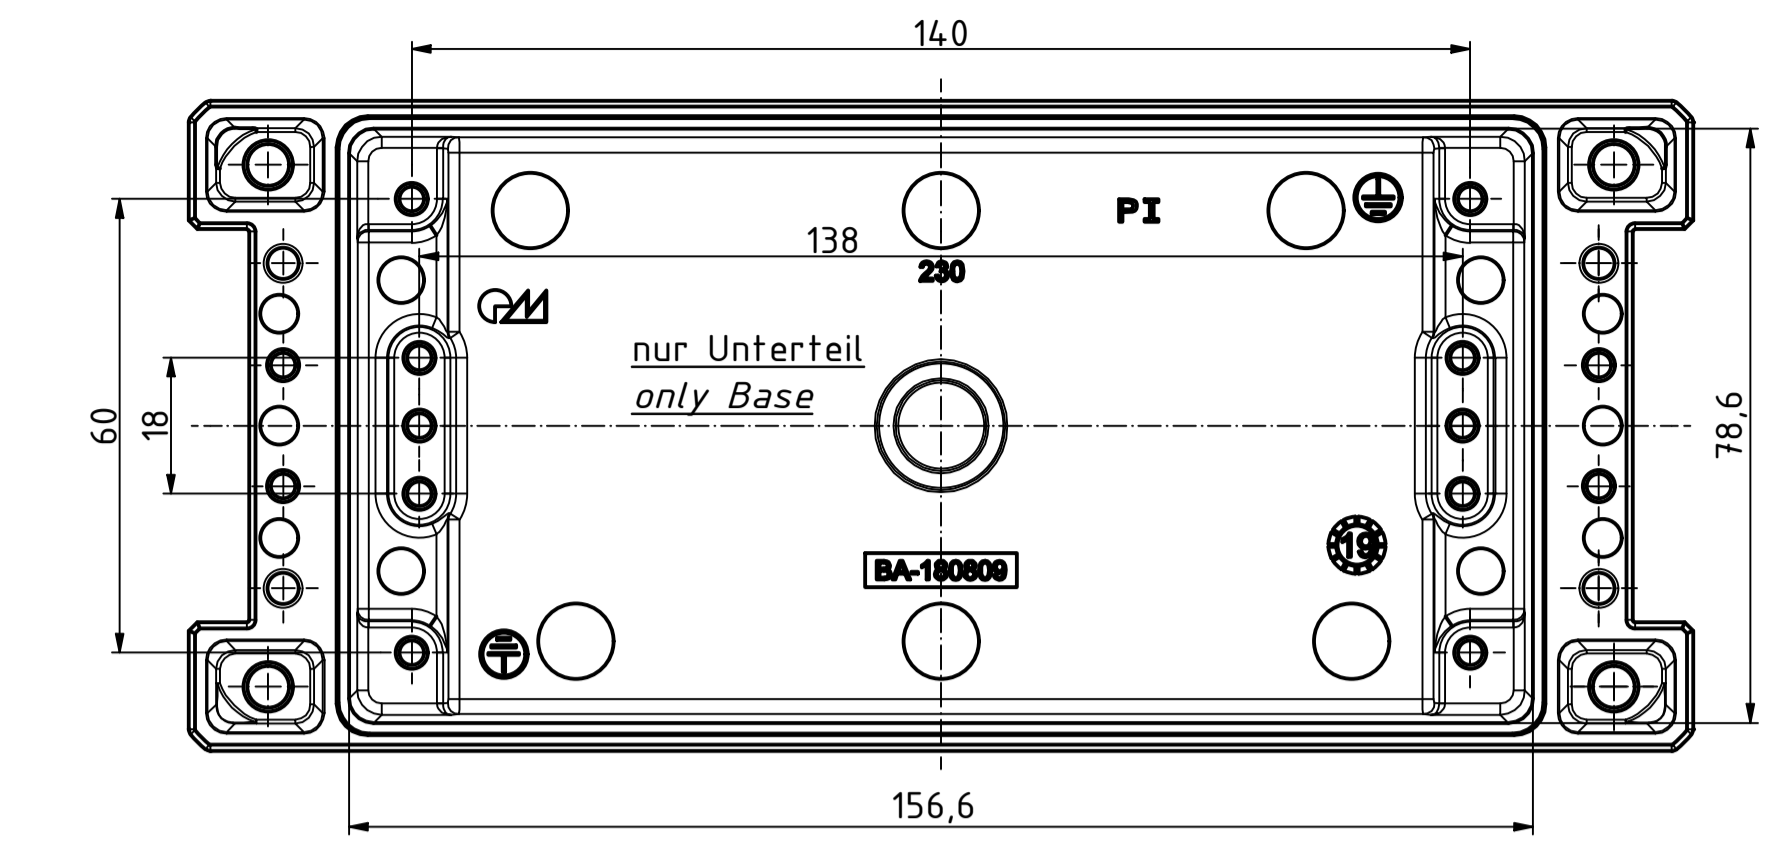

"Schutzmerk nach DIN ISO 16016 beachten" - "Please pay attention to copyright note DIN ISO 16016"

A-A ( 1 : 1 )

Maßstab/ Scale:	1:1	
Zeichnungs-Nr. / Drawing-No.:	1K 5420.169.03	
Artikel / Article:	Bocube Aluminium BA 180809 F-...	
Katalogzg./Catalogue draw.		
A.Nr./ Alt.No.:	4311 4305	
Datum/ Date:	24.08.2020 26.08.2020	
DISK:	24.04275.idw	
Datum/Date:	29.04.2019 FW	