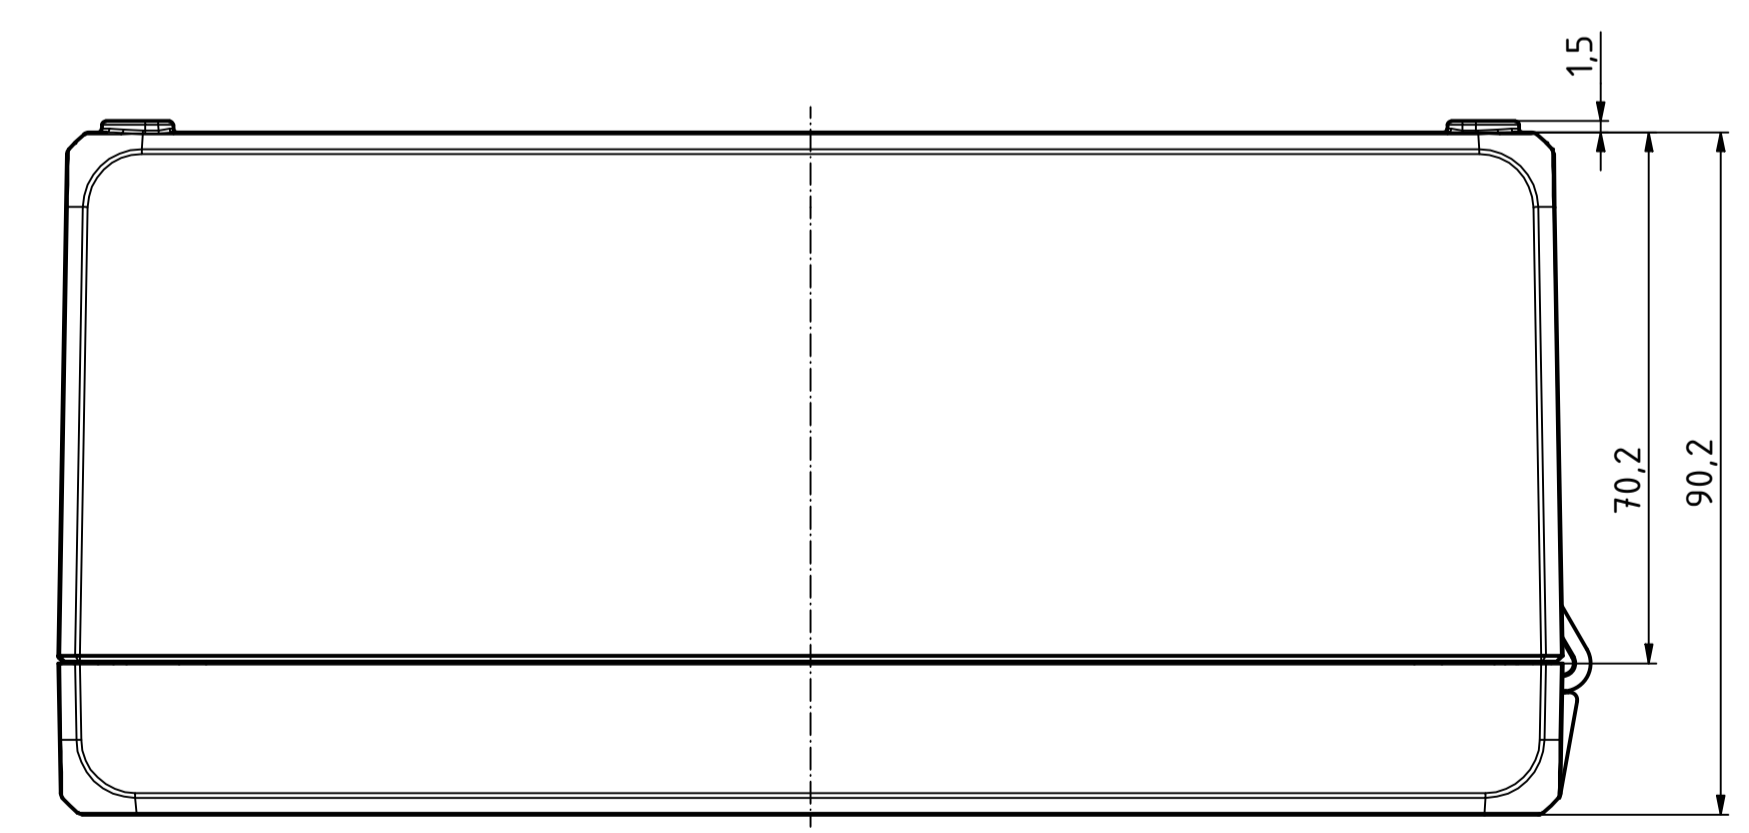

"Schutzmerk nach DIN ISO 16016 beachten" - "Please pay attention to copyright note DIN ISO 16016"

A-A ( 1 : 1 )

Maßstab/ Scale:	1:1	
Zeichnungs-Nr. / Drawing-No.:	1K 5420.169.03	
Artikel / Article:	Bocube Aluminium BA 180809 F-...	
Katalogzg./Catalogue draw.		
A.Nr./ Alt.No.:	4311 4305	
Datum/ Date:	24.08.2020 26.08.2020	
DISK:	24.04275.idw	
Datum/Date:	29.04.2019 FW	