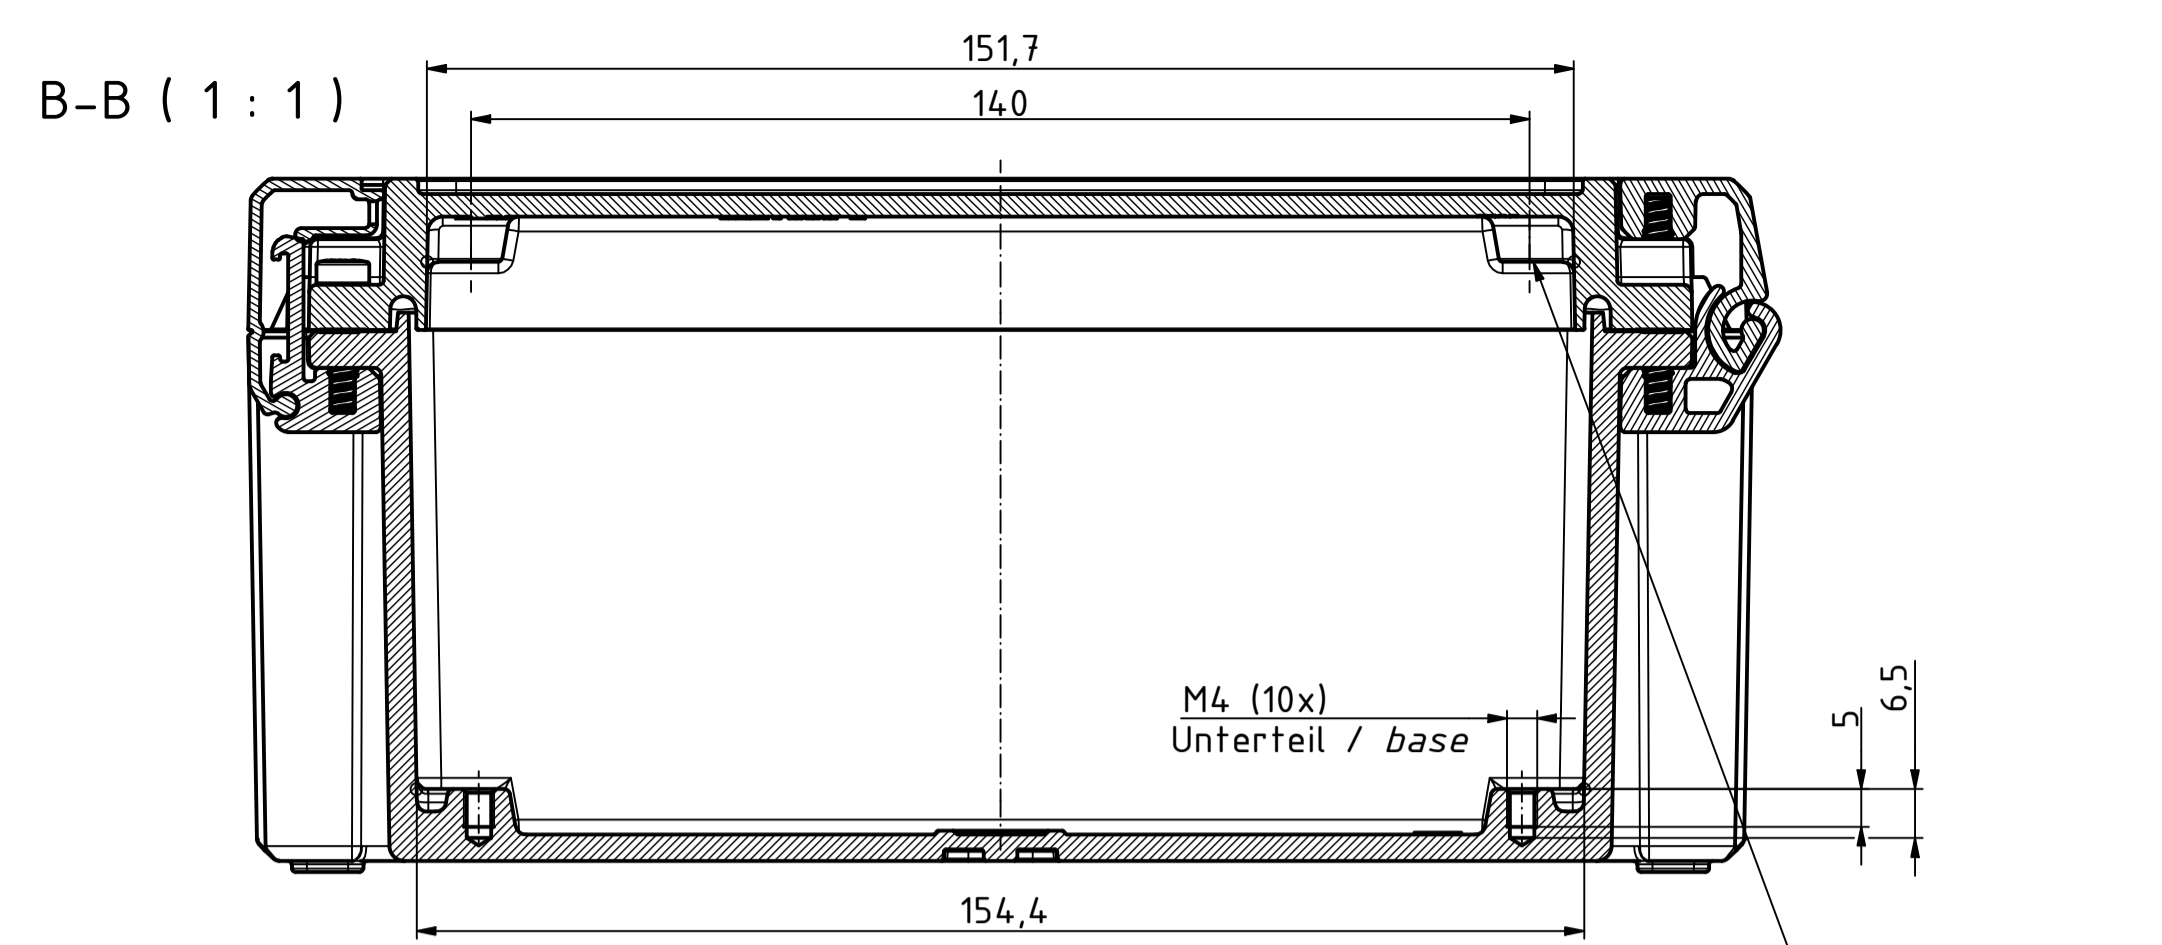

"Schutzmerk nach DIN ISO 16016 beachten" - "Please pay attention to copyright note DIN ISO 16016"

A-A ( 1 : 1 )

Maßstab/ Scale:	1:1	
Zeichnungs-Nr. / Drawing-No.:	1K 5420.169.03	
Artikel / Article:	Bocube Aluminium BA 180809 F-...	
Katalogzg./Catalogue draw.		
A.Nr./ Alt.No.:	4311 4305	
Datum/ Date:	24.08.2020 26.08.2020	
DISK:	24.04275.idw	
Datum/Date:	29.04.2019 FW	