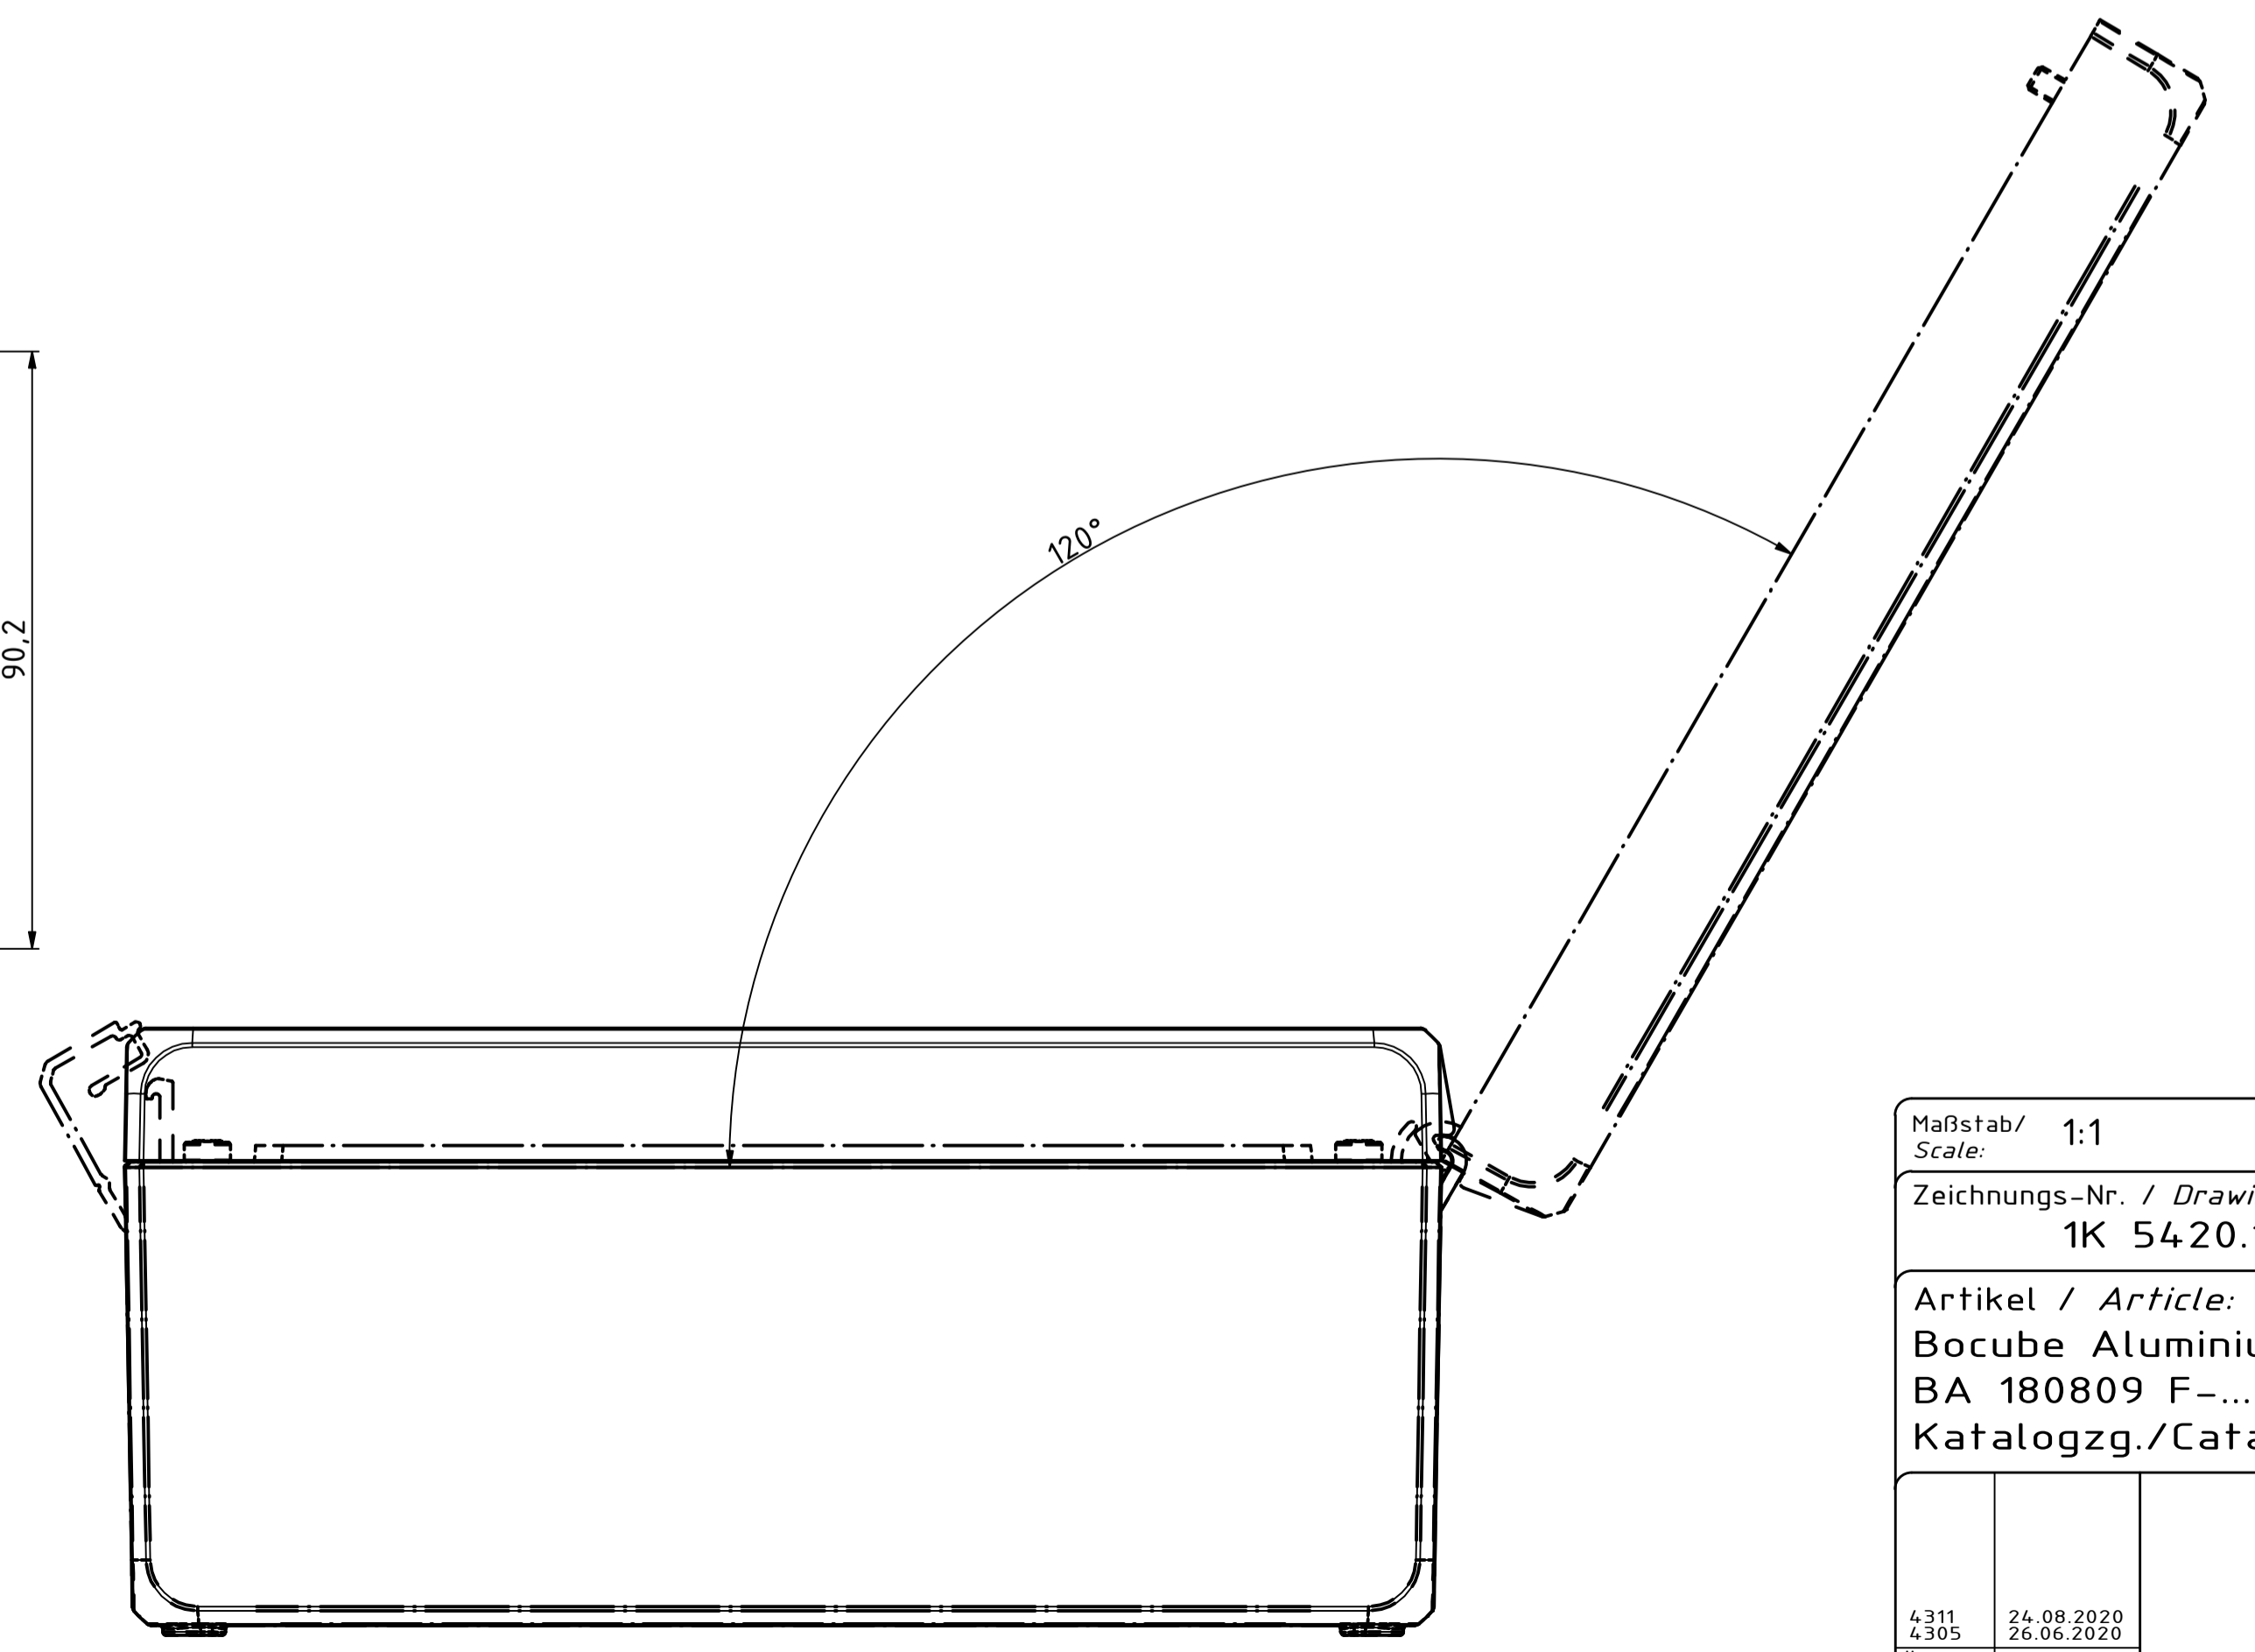

"Schutzmerk nach DIN ISO 16016 beachten" - "Please pay attention to copyright note DIN ISO 16016"

A-A ( 1 : 1 )

Maßstab/ Scale:	1:1	
Zeichnungs-Nr. / Drawing-No.:	1K 5420.169.03	
Artikel / Article:	Bocube Aluminium BA 180809 F-...	
Katalogzg./Catalogue draw.		
A.Nr./ Alt.No.:	4311 4305	
Datum/ Date:	24.08.2020 26.08.2020	
DISK:	24.04275.idw	
Datum/Date:	29.04.2019 FW	