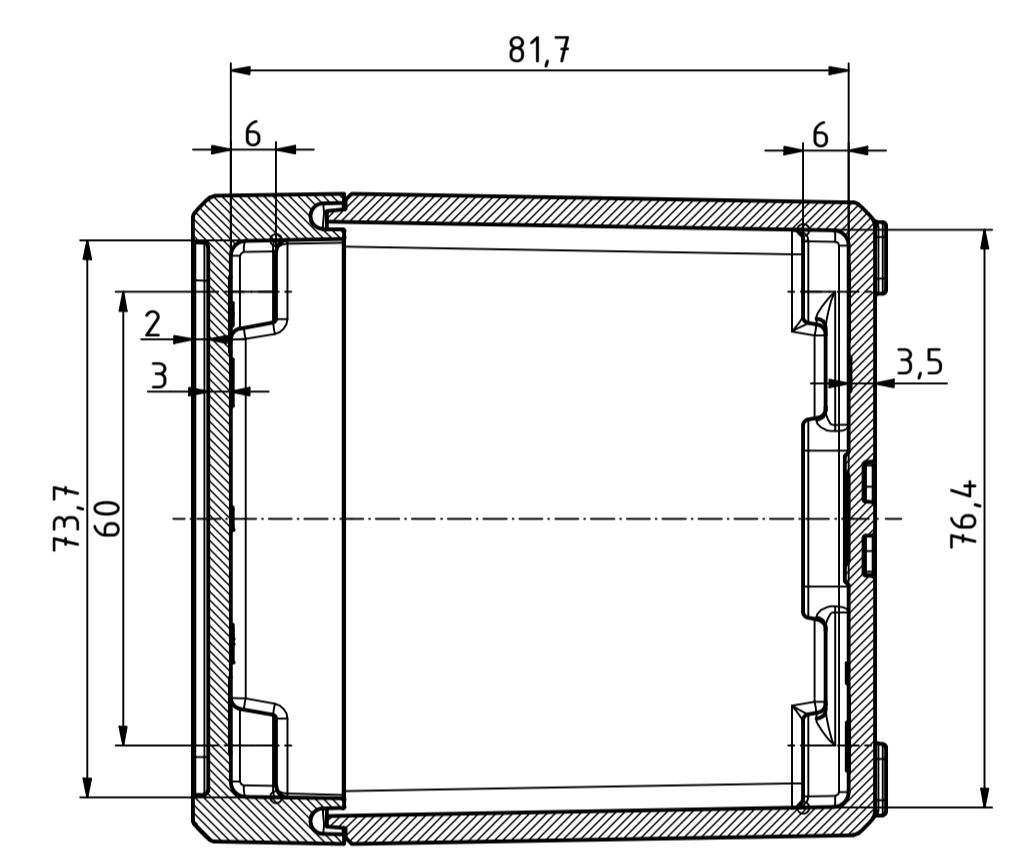

"Schutzmerk nach DIN ISO 16016 beachten" - "Please pay attention to copyright note DIN ISO 16016"

A-A ( 1 : 1 )

Maßstab/ Scale:	1:1	
Zeichnungs-Nr. / Drawing-No.:	1K 5420.169.03	
Artikel / Article:	Bocube Aluminium BA 180809 F-...	
Katalogzg./Catalogue draw.		
A.Nr./ Alt.No.:	4311 4305	
Datum/ Date:	24.08.2020 26.08.2020	
DISK:	24.04275.idw	
Datum/Date:	29.04.2019 FW	