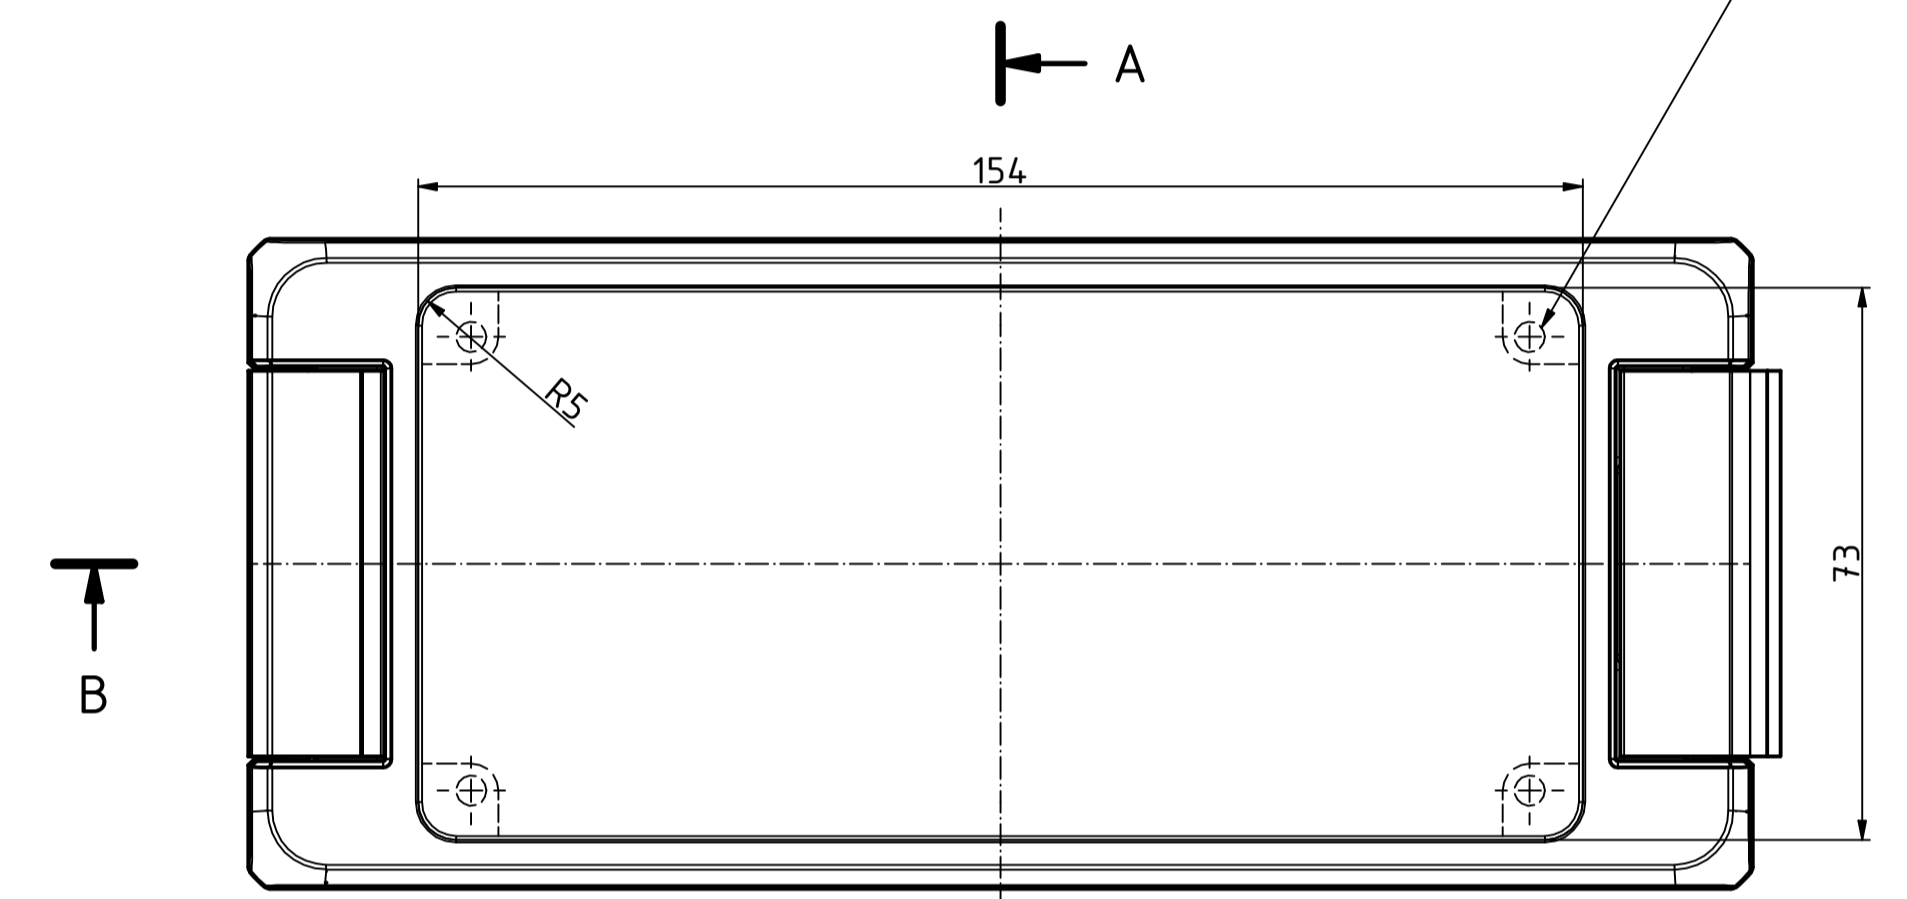

"Schutzmerk nach DIN ISO 16016 beachten" - "Please pay attention to copyright note DIN ISO 16016"

A-A ( 1 : 1 )

Maßstab/ Scale:	1:1	
Zeichnungs-Nr. / Drawing-No.:	1K 5420.169.03	
Artikel / Article:	Bocube Aluminium BA 180809 F-...	
Katalogzg./Catalogue draw.		
A.Nr./ Alt.No.:	4311 4305	
Datum/ Date:	24.08.2020 26.08.2020	
DISK:	24.04275.idw	
Datum/Date:	29.04.2019 FW	