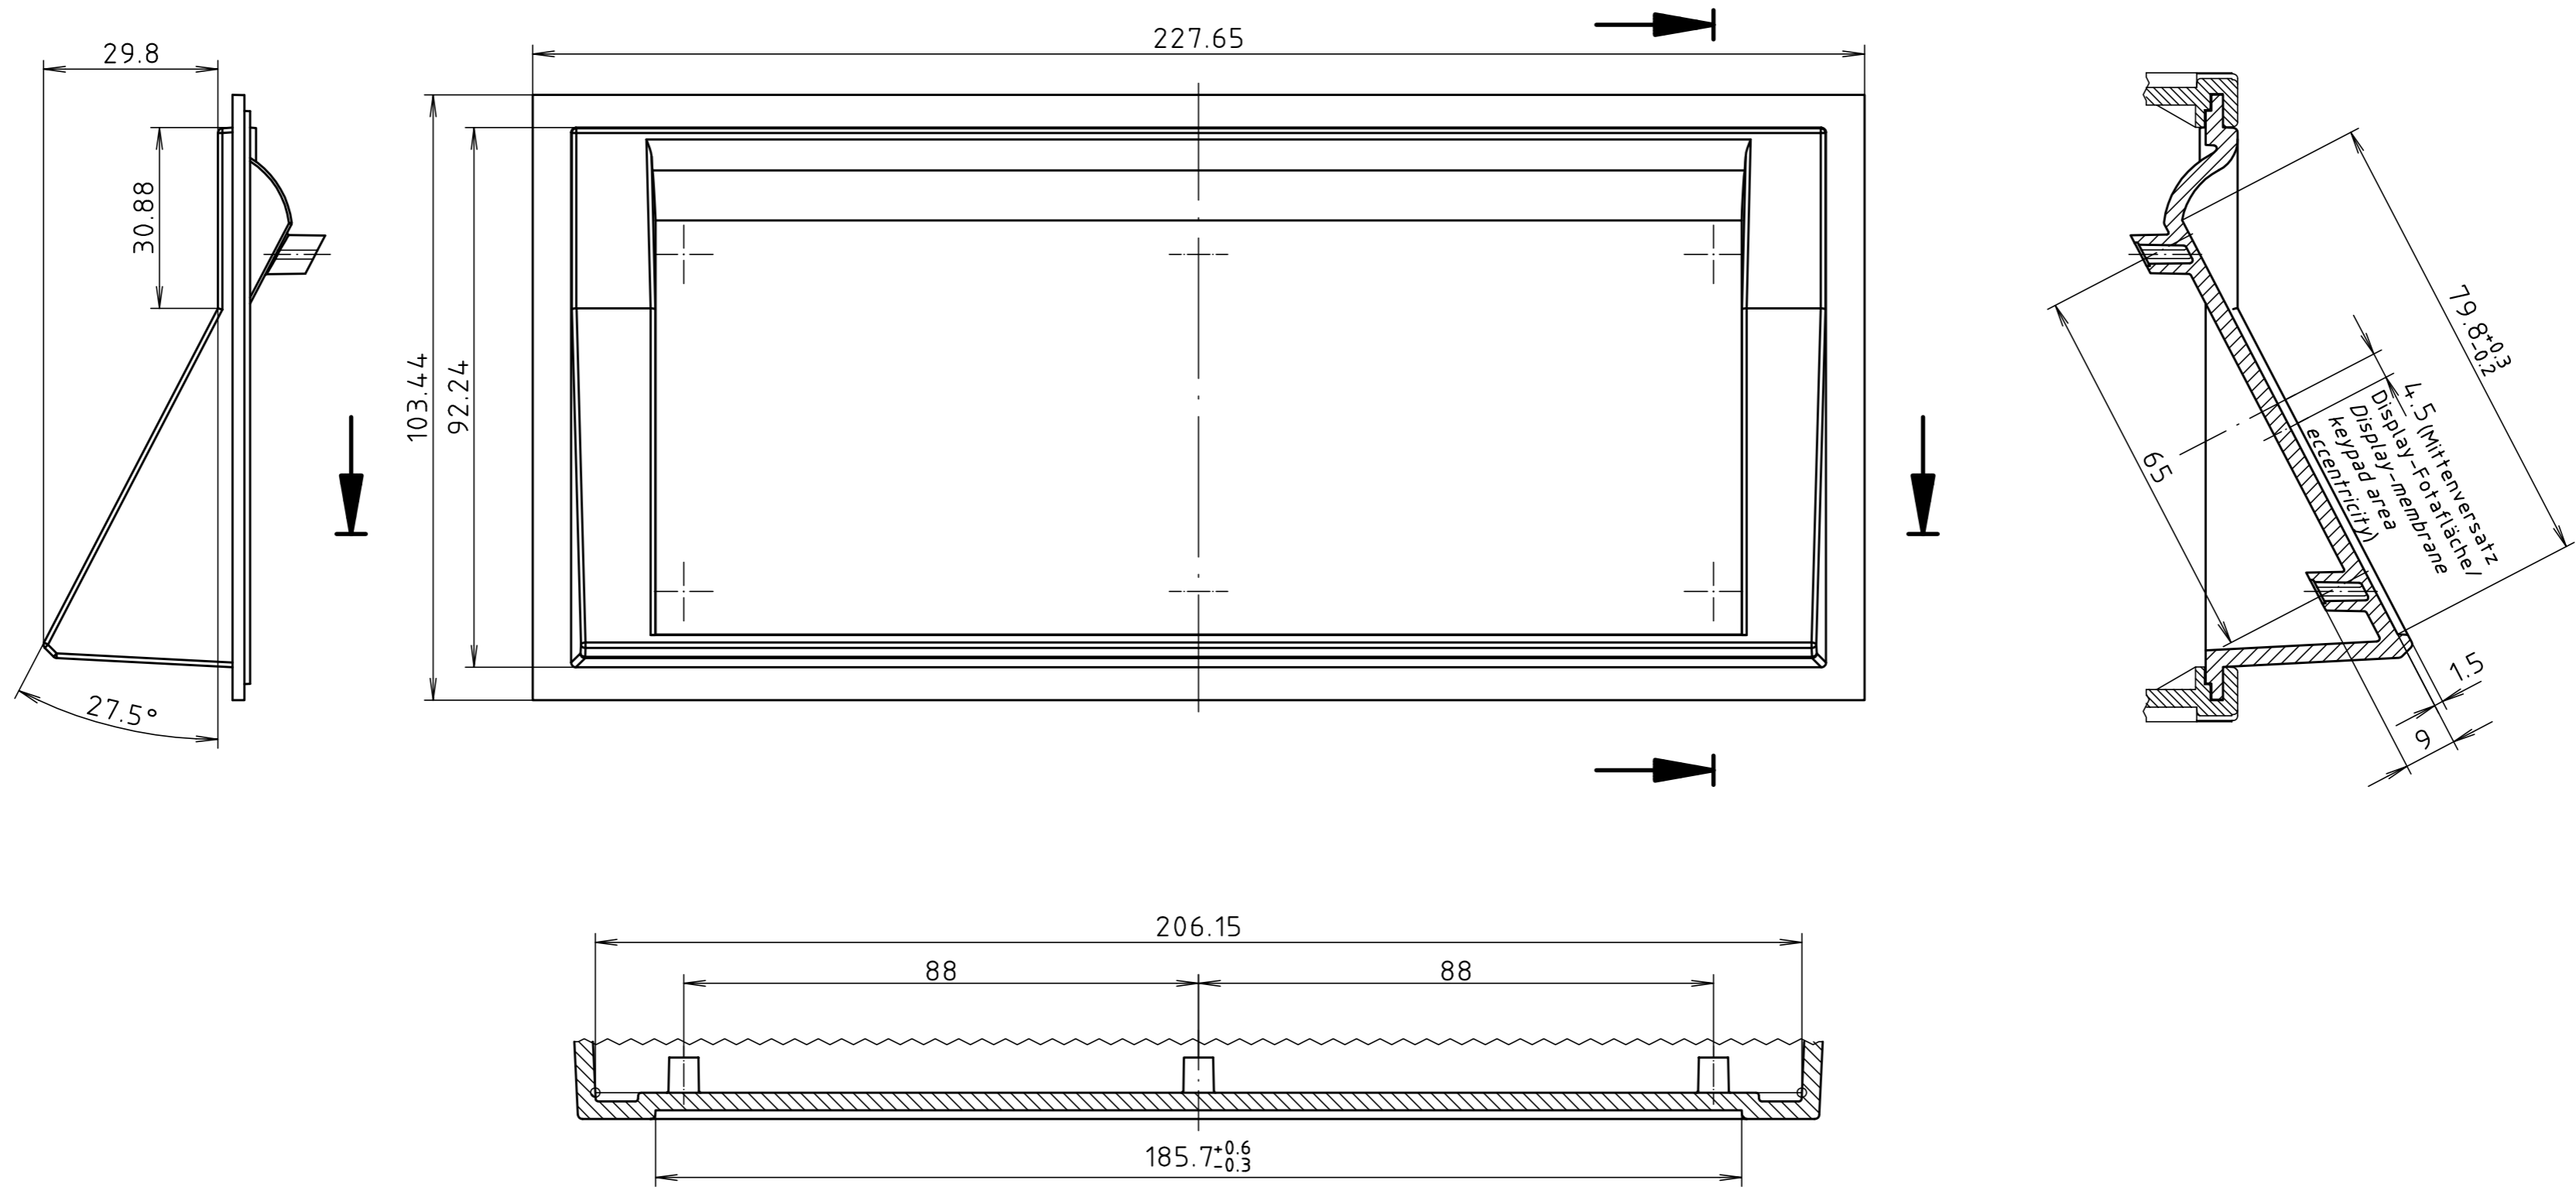

"Schutzvermerk nach DIN ISO 16016 beachten." "Please pay attention to copyright note DIN ISO 16016"

Maßstab/ Scale:	1:1	
Zeichnungs-Nr. / Drawing-No.:	2K 5305.432.01	
Artikel / Article:	BO SF - 5 001800	
Katalogzeichnung/ Catalogue drawing		
A.Nr./ Alt-No.:	Datum/ Date:	
DISK: 2803511		
Datum/Date: 24.01.2013 CK		