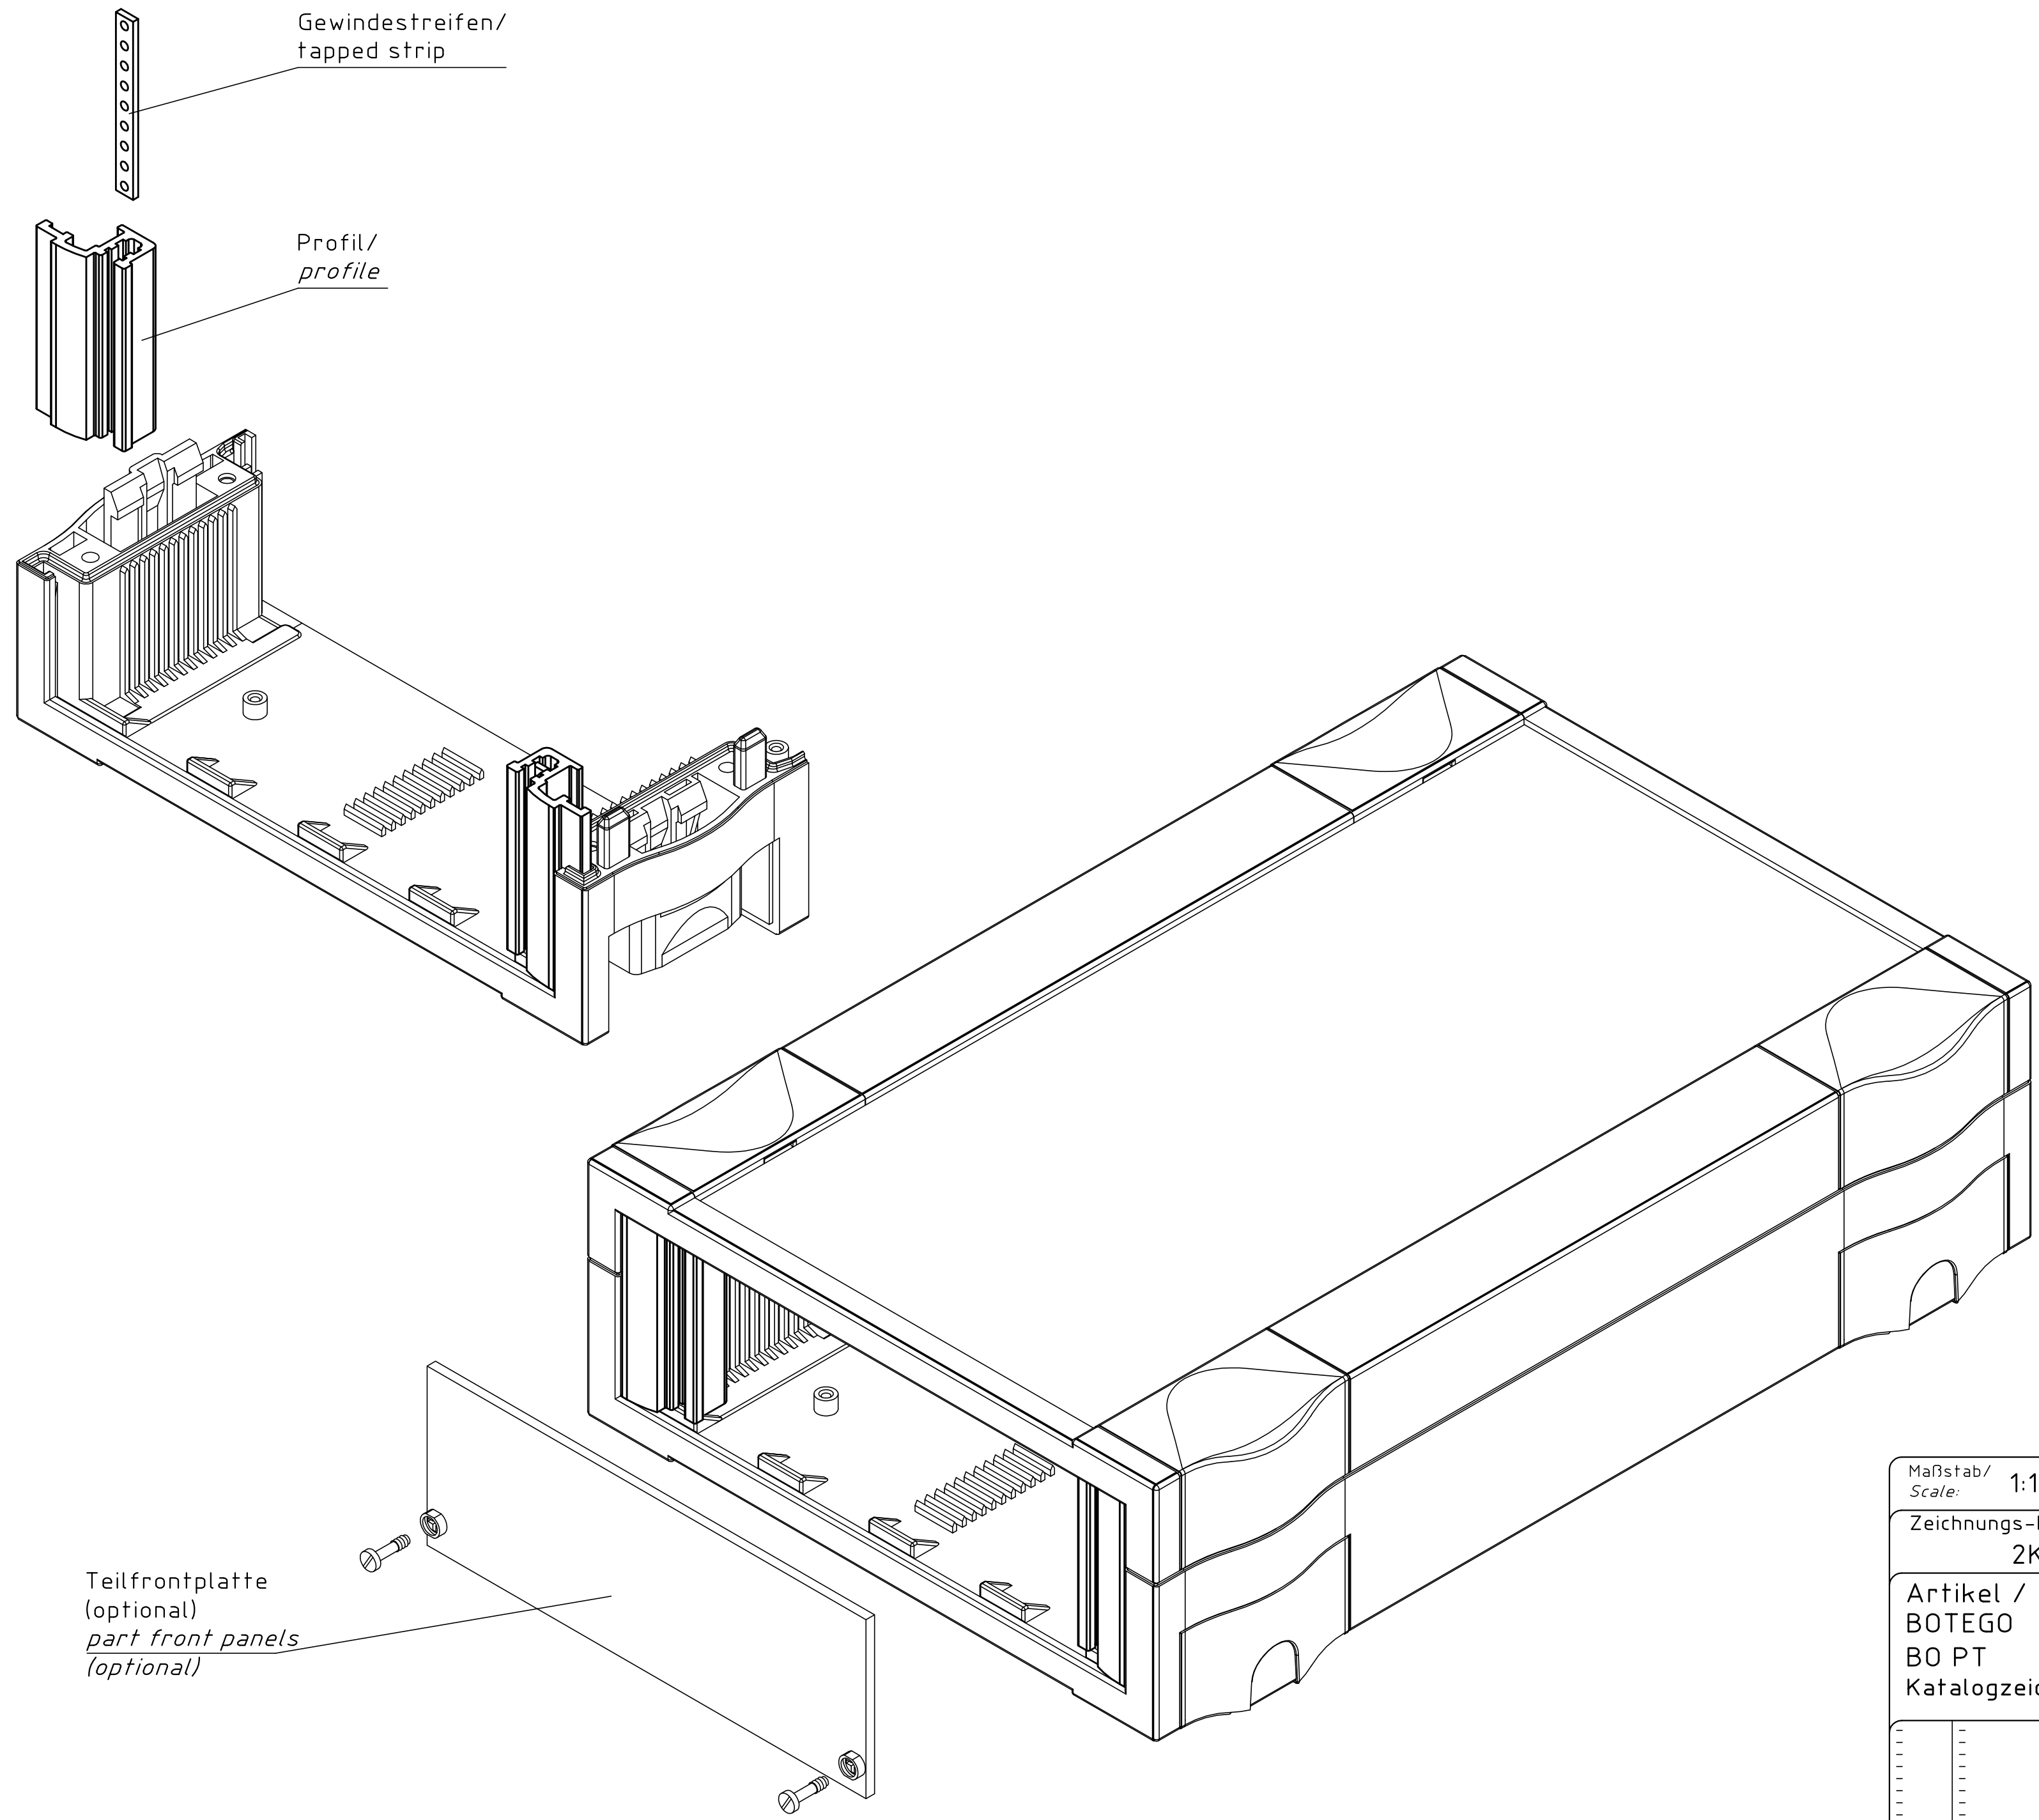

"Schutzvermerk nach DIN ISO 16016 beachten." "Please pay attention to copyright note DIN ISO 16016"

Maßstab/ Scale:	1:1	
Zeichnungs-Nr. / Drawing-No.:	2K 5305.252.01	
Artikel / Article:	BOTEGO BO PT Katalogzeichnung / Catalogue drawing	
A.Nr. / Alt-No.:	Datum / Date:	
DISK:		2 802 072
Datum / Date:		25.08.2000 KH