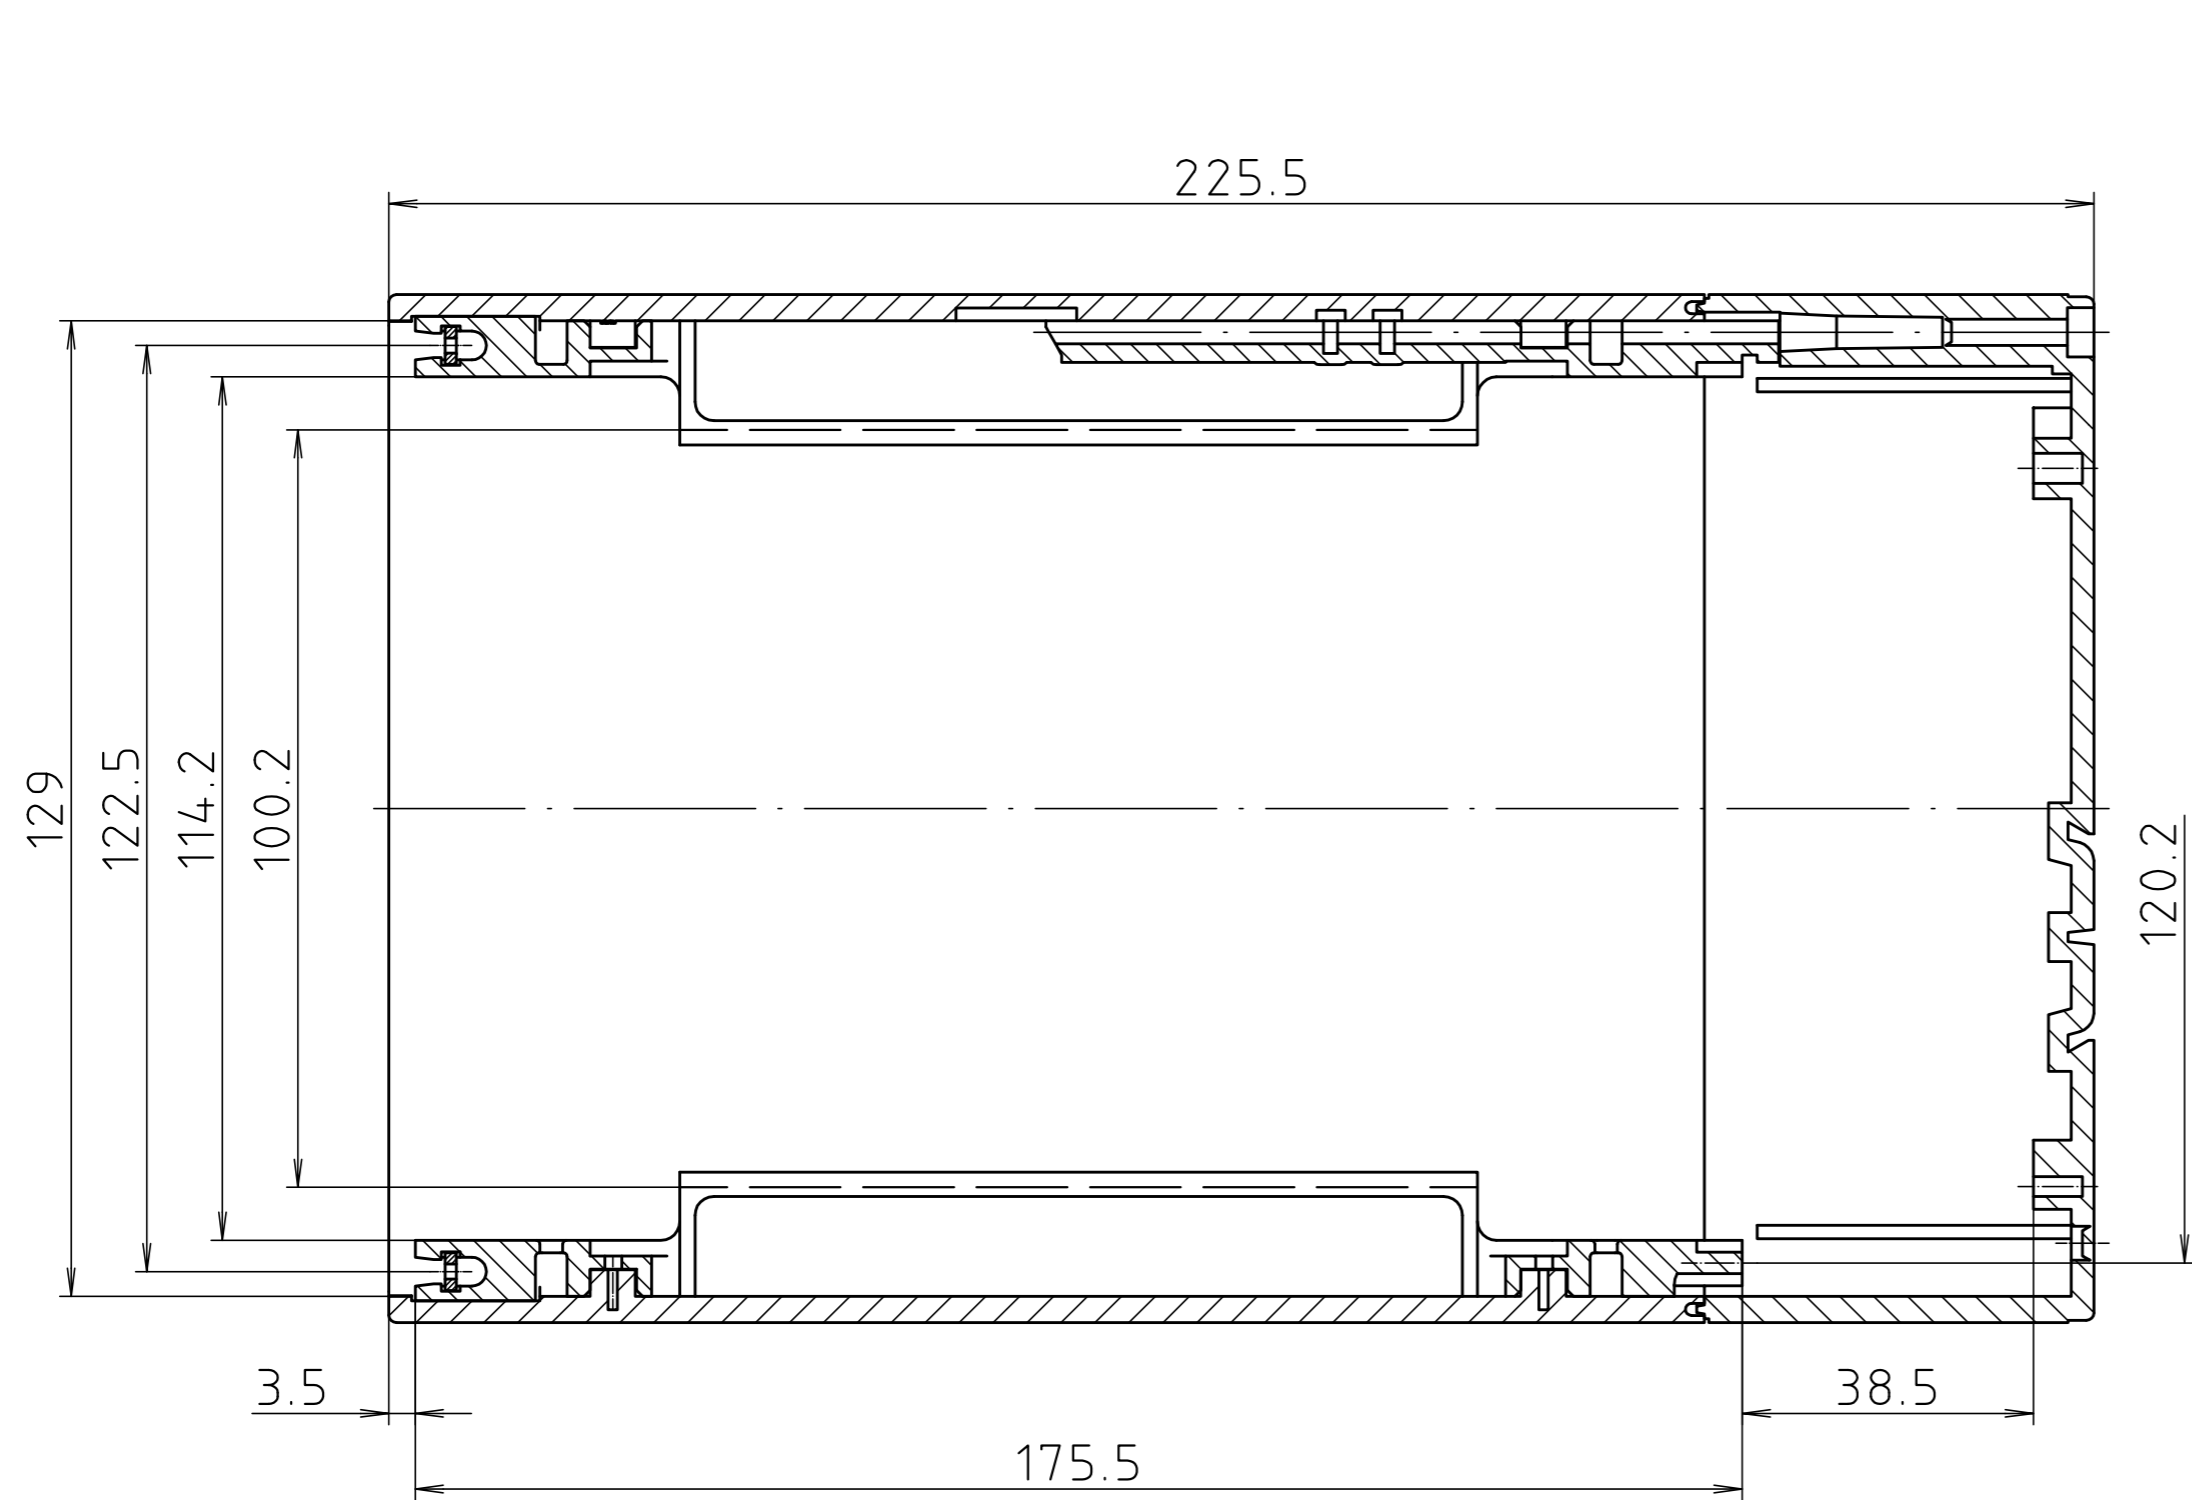

"Schutzvermerk nach DIN ISO 16016 beachten." "Please pay attention to copyright note DIN ISO 16016"

Maßstab/ Scale:	1:1	
Zeichnungs-Nr. / Drawing-No.:	2K 500.023.01	
Artikel / Article:	CombiSet	
	CC 500	
	Katalogzeichnung / Catalogue drawing	
A.Nr. Alt-No.:	Datum/ Date:	
DISK:	2 102 598	
Datum/Date:	14.02.2005	HR