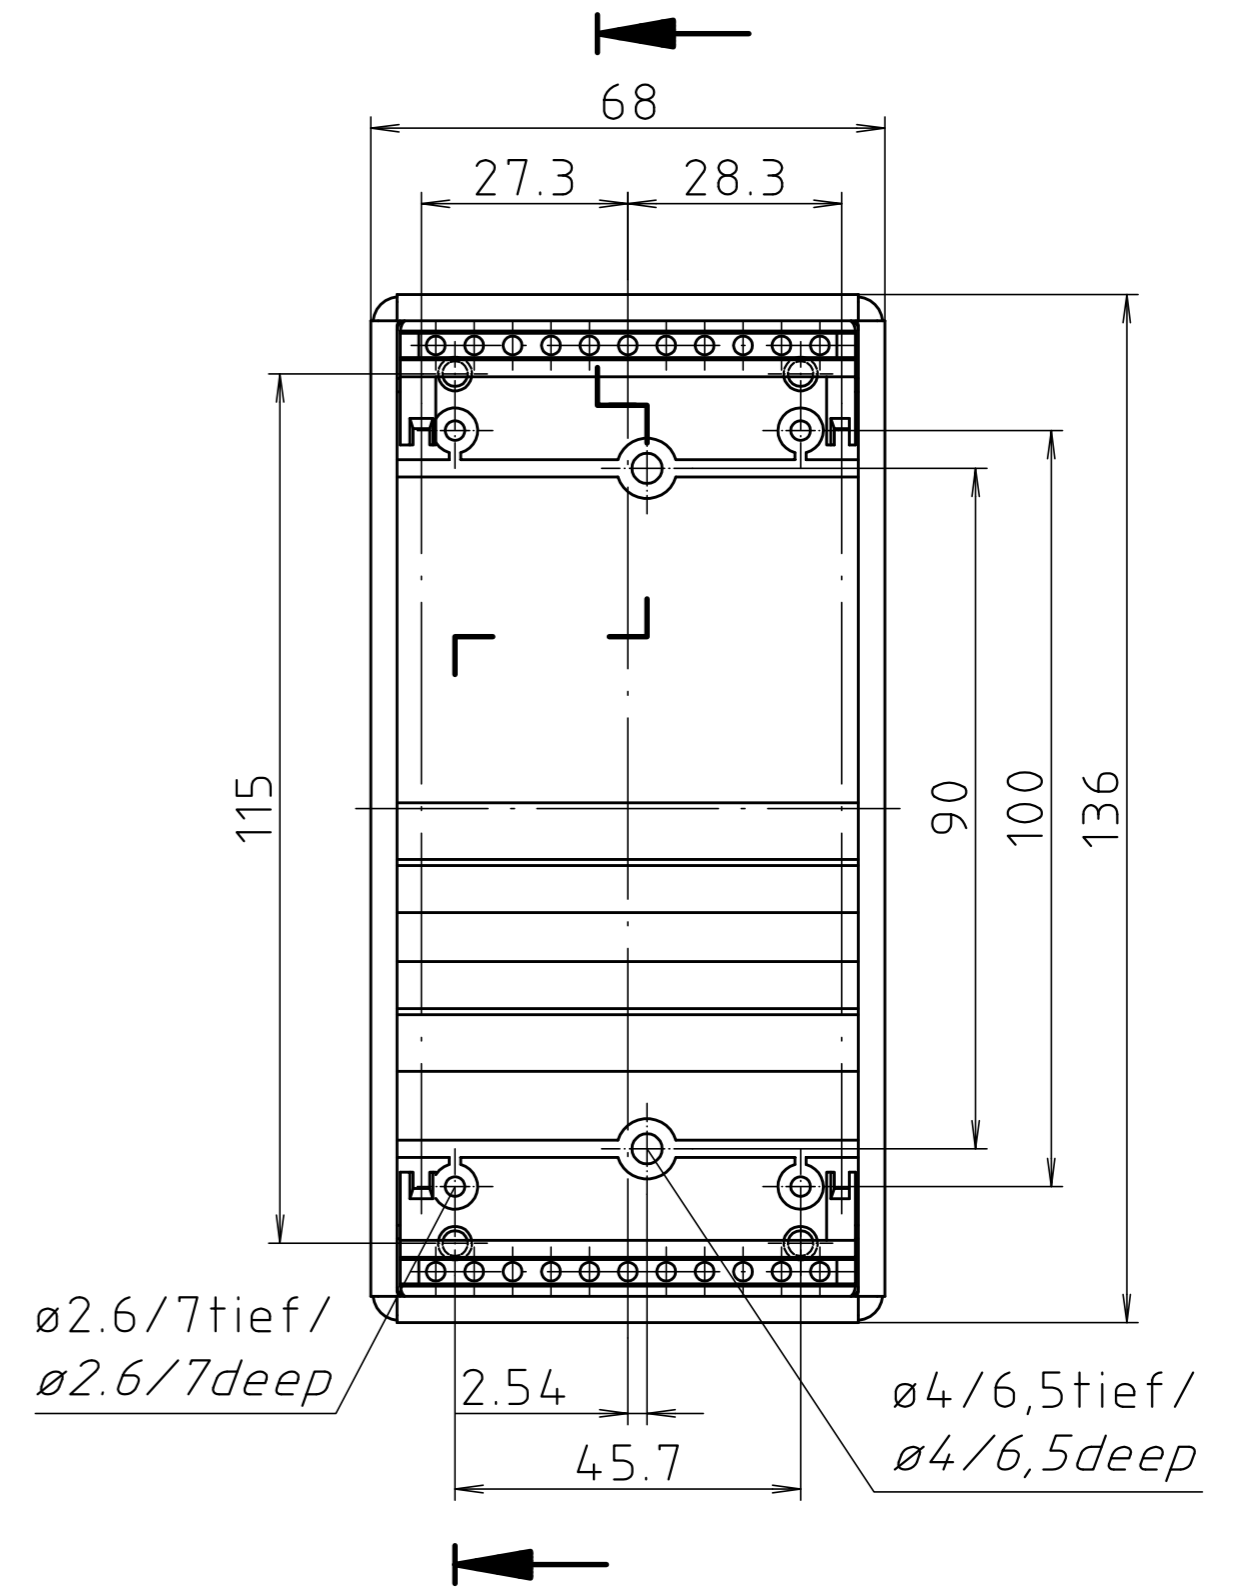

"Schutzvermerk nach DIN ISO 16016 beachten." "Please pay attention to copyright note DIN ISO 16016"

Maßstab/ Scale:	1:1	
Zeichnungs-Nr. / Drawing-No.:	2K 500.023.01	
Artikel / Article:	CombiSet	
	CC 500	
	Katalogzeichnung / Catalogue drawing	
A.Nr. Alt-No.:	Datum/ Date:	
DISK:	2 102 598	
Datum/Date:	14.02.2005	HR