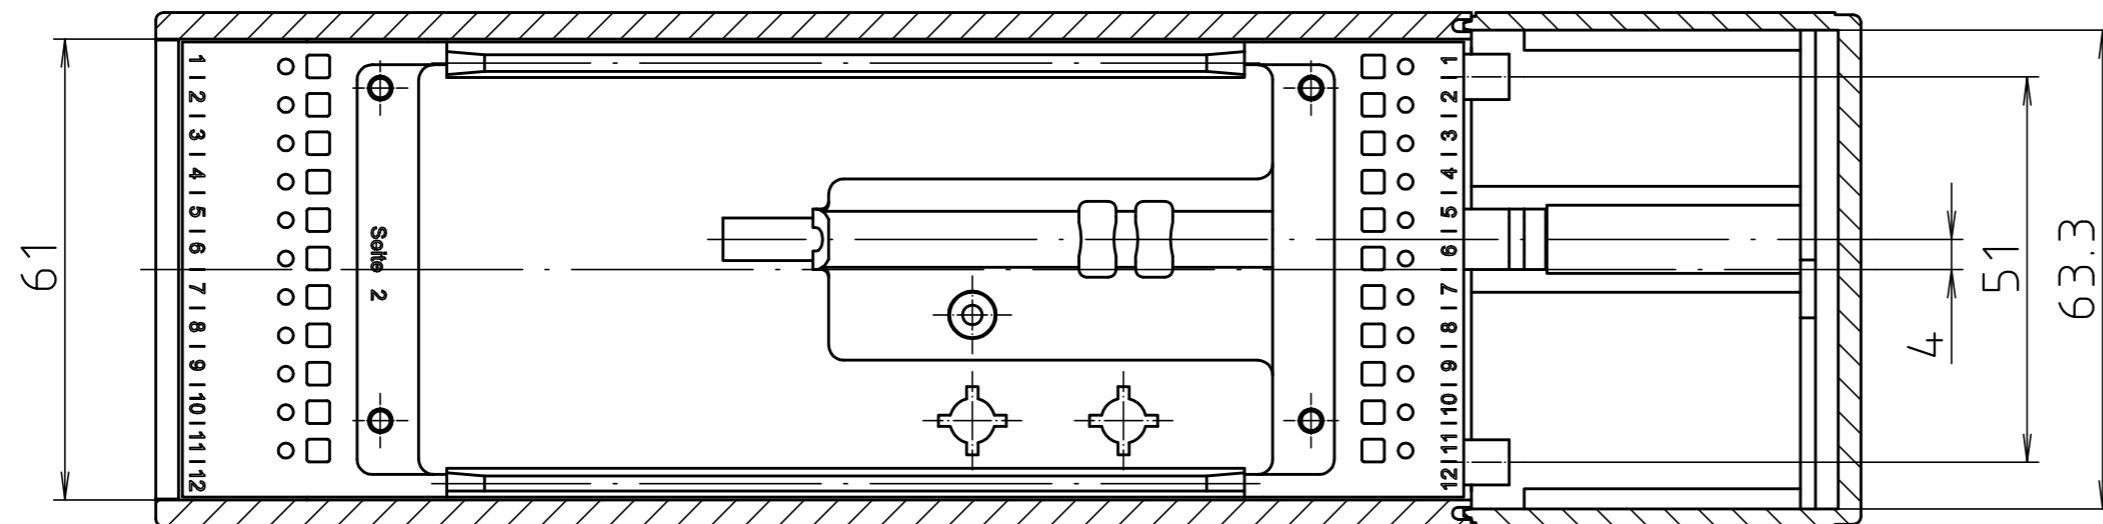

"Schutzvermerk nach DIN ISO 16016 beachten." "Please pay attention to copyright note DIN ISO 16016"

Maßstab/ Scale:	1:1	
Zeichnungs-Nr. / Drawing-No.:	2K 500.023.01	
Artikel / Article:	CombiSet	
	CC 500	
	Katalogzeichnung / Catalogue drawing	
A.Nr. Alt-No.:	Datum/ Date:	
DISK:	2 102 598	
Datum/Date:	14.02.2005	HR