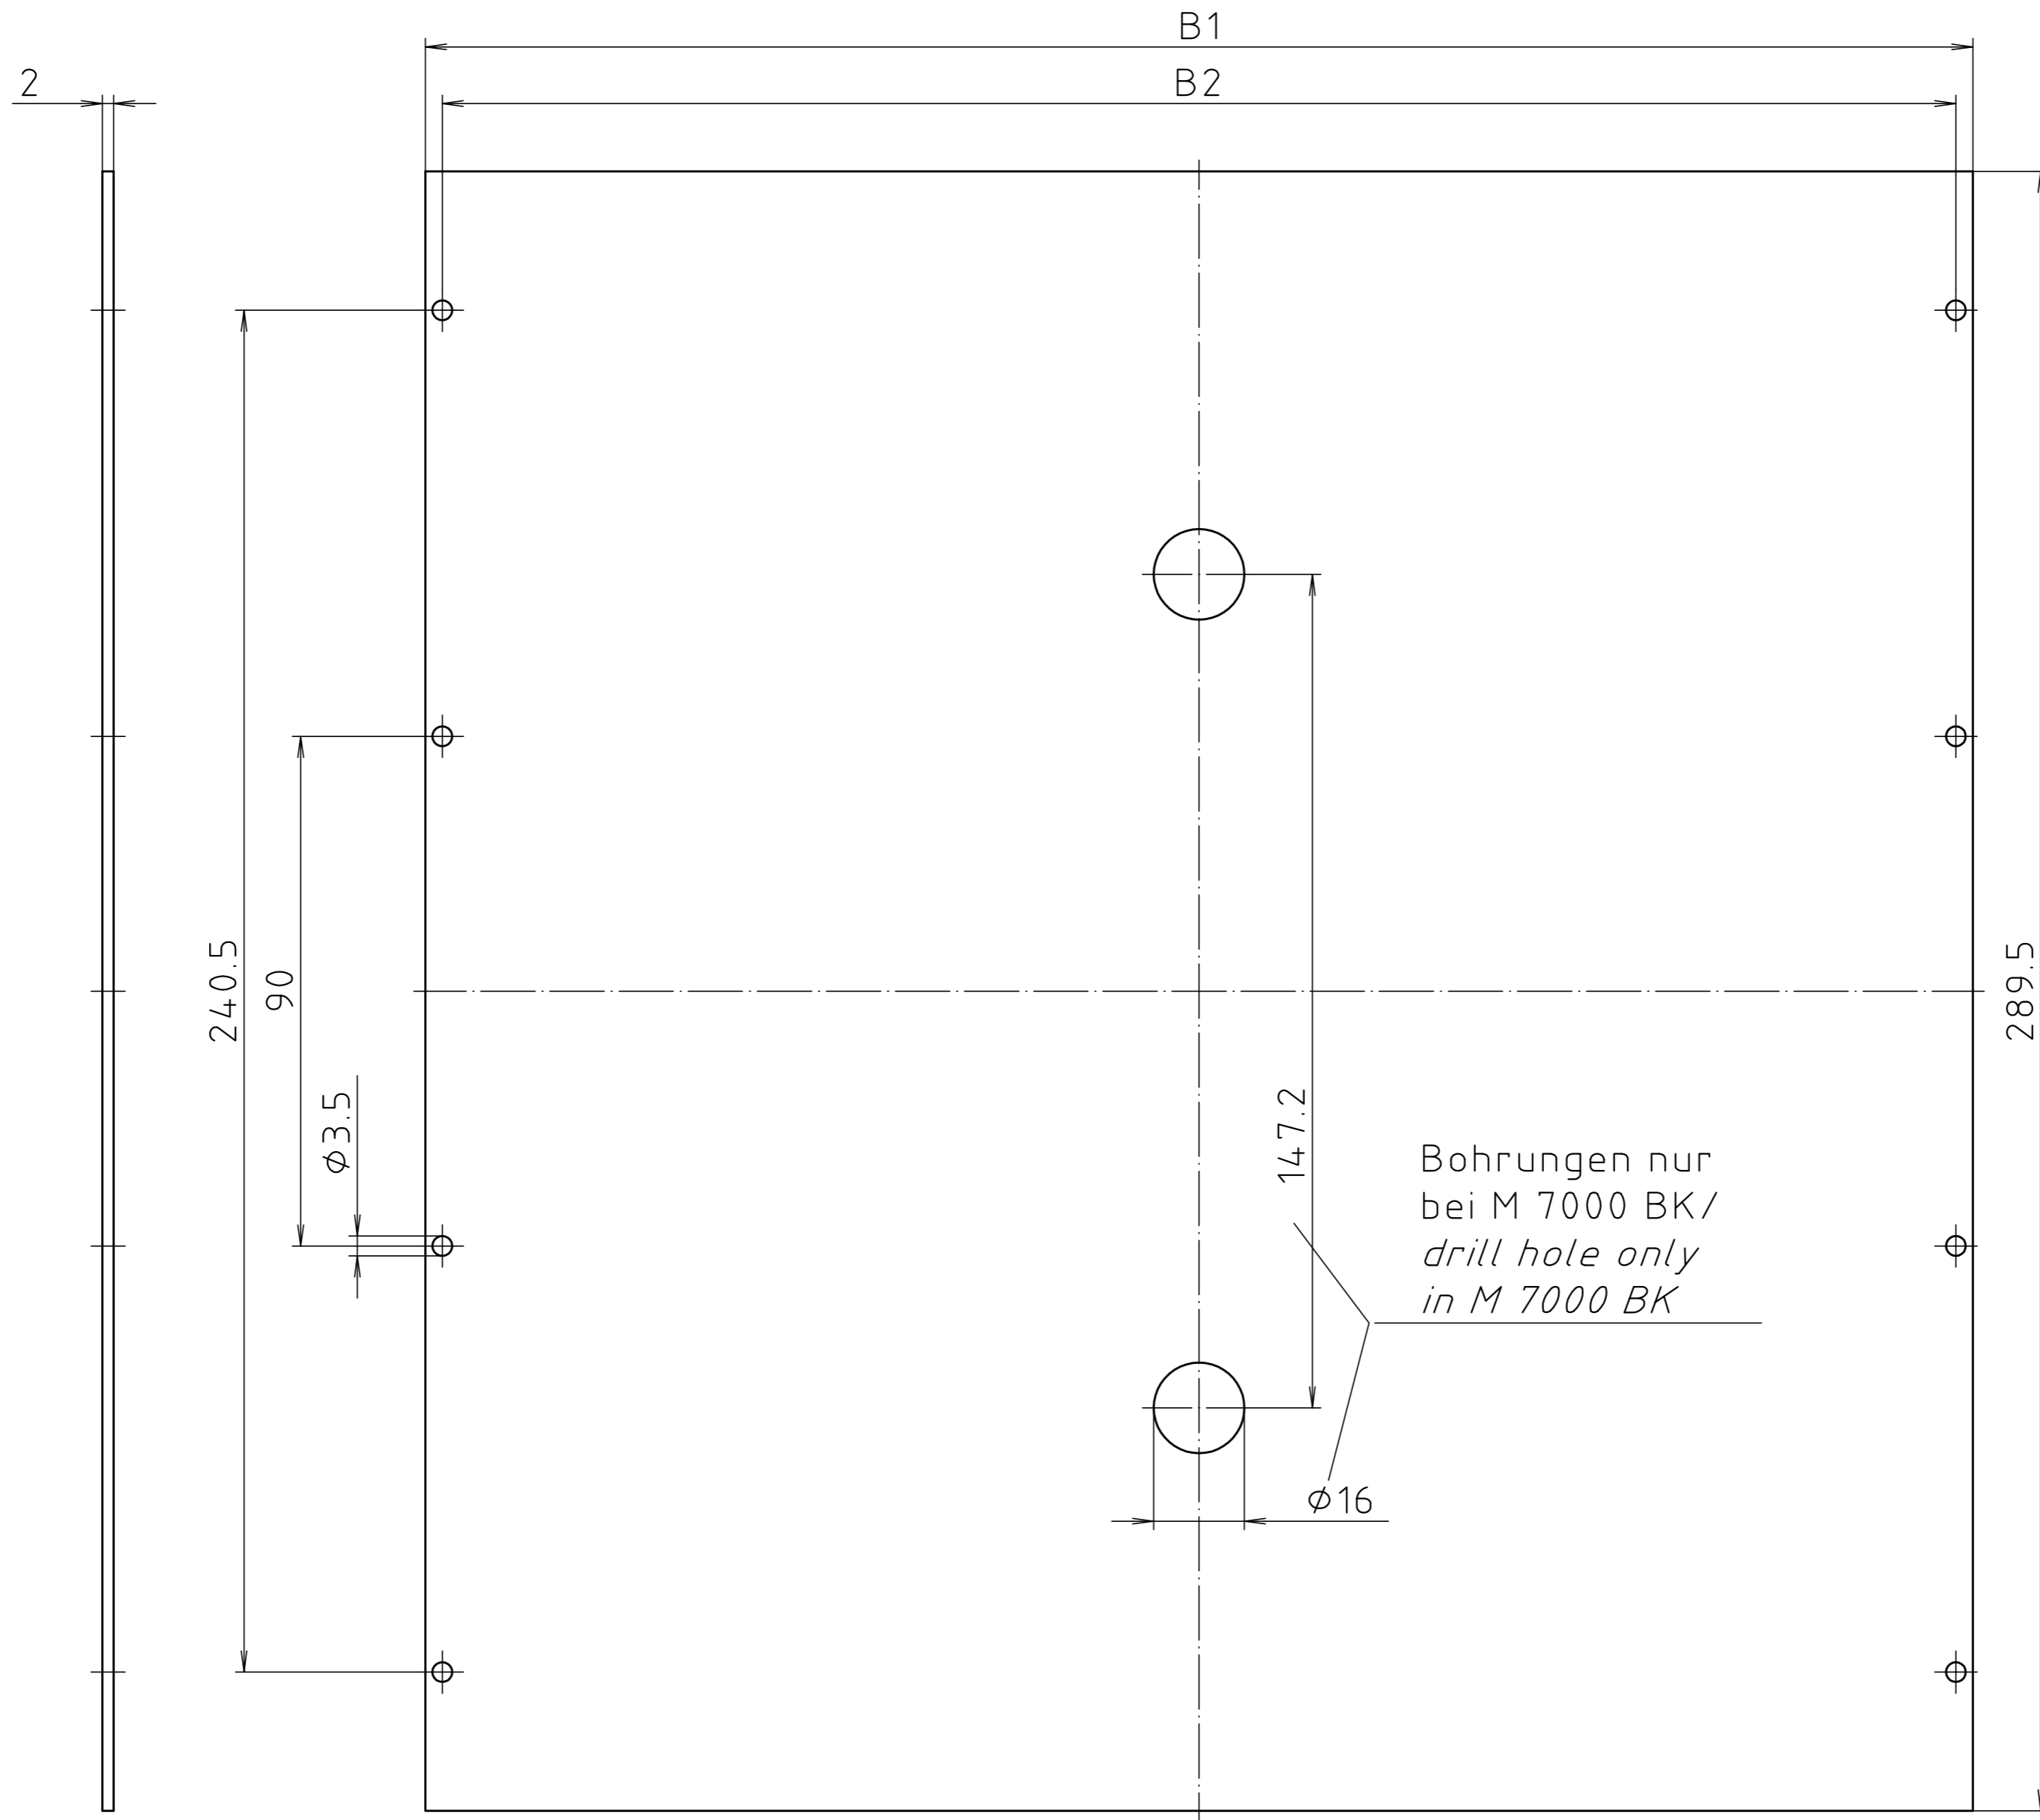

"Schutzvermerk nach DIN ISO 16016 beachten." "Please pay attention to copyright note DIN ISO 16016"

	B1	B2
M 5000 BK	125.88	119.88
M 6000 BK	176.68	170.68
M 7000 BK	273.20	267.20

Maßstab/ Scale: 1:1		
Zeichnungs-Nr. / Drawing-No.: 2K 5225.158.01		
Artikel / Article: M BK Katalogzeichnung/ Catalogue drawing		
A.Nr./ Alt-No.:	Datum/ Date:	
DISK: 2 101 330		
Datum/Date: 20.12.94 AK		