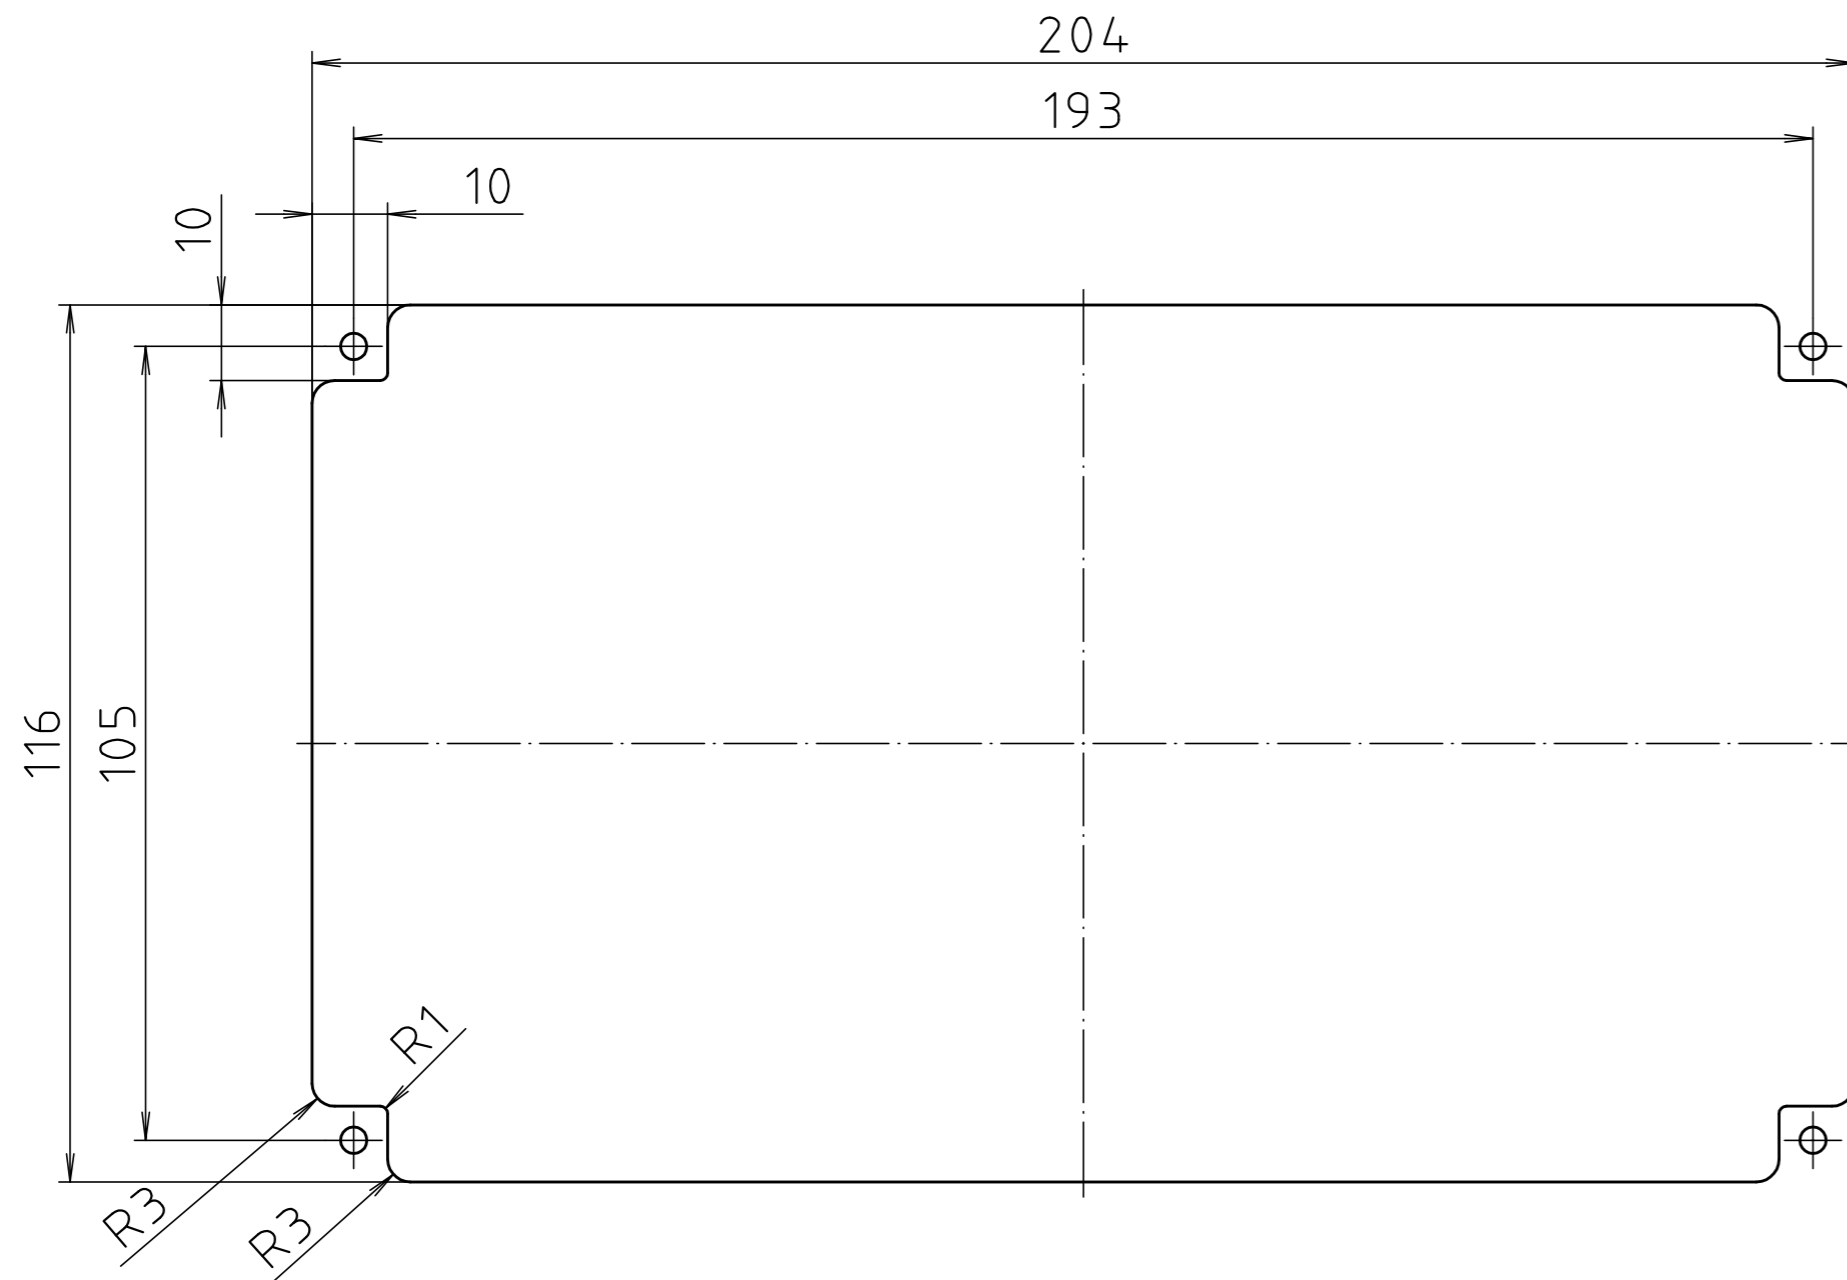

"Schutzvermerk nach DIN ISO 16016 beachten." "Please pay attention to copyright note DIN ISO 16016"

Schalttafel-ausschnitt /
panel cut-out

Maßstab / Scale:	1:1	
Zeichnungs-Nr. / Drawing-No.:	2K 5075.194.04	
Artikel / Article:	CF 200	
Katalogzeichnung / Catalogue drawing		
A.Nr. / Alt-No.:	Datum / Date:	
3705	18.05.2004	
3627	20.08.02	
3481	26.05.99	
DISK: 2 601 364		
Datum / Date: 16.01.95 KH		