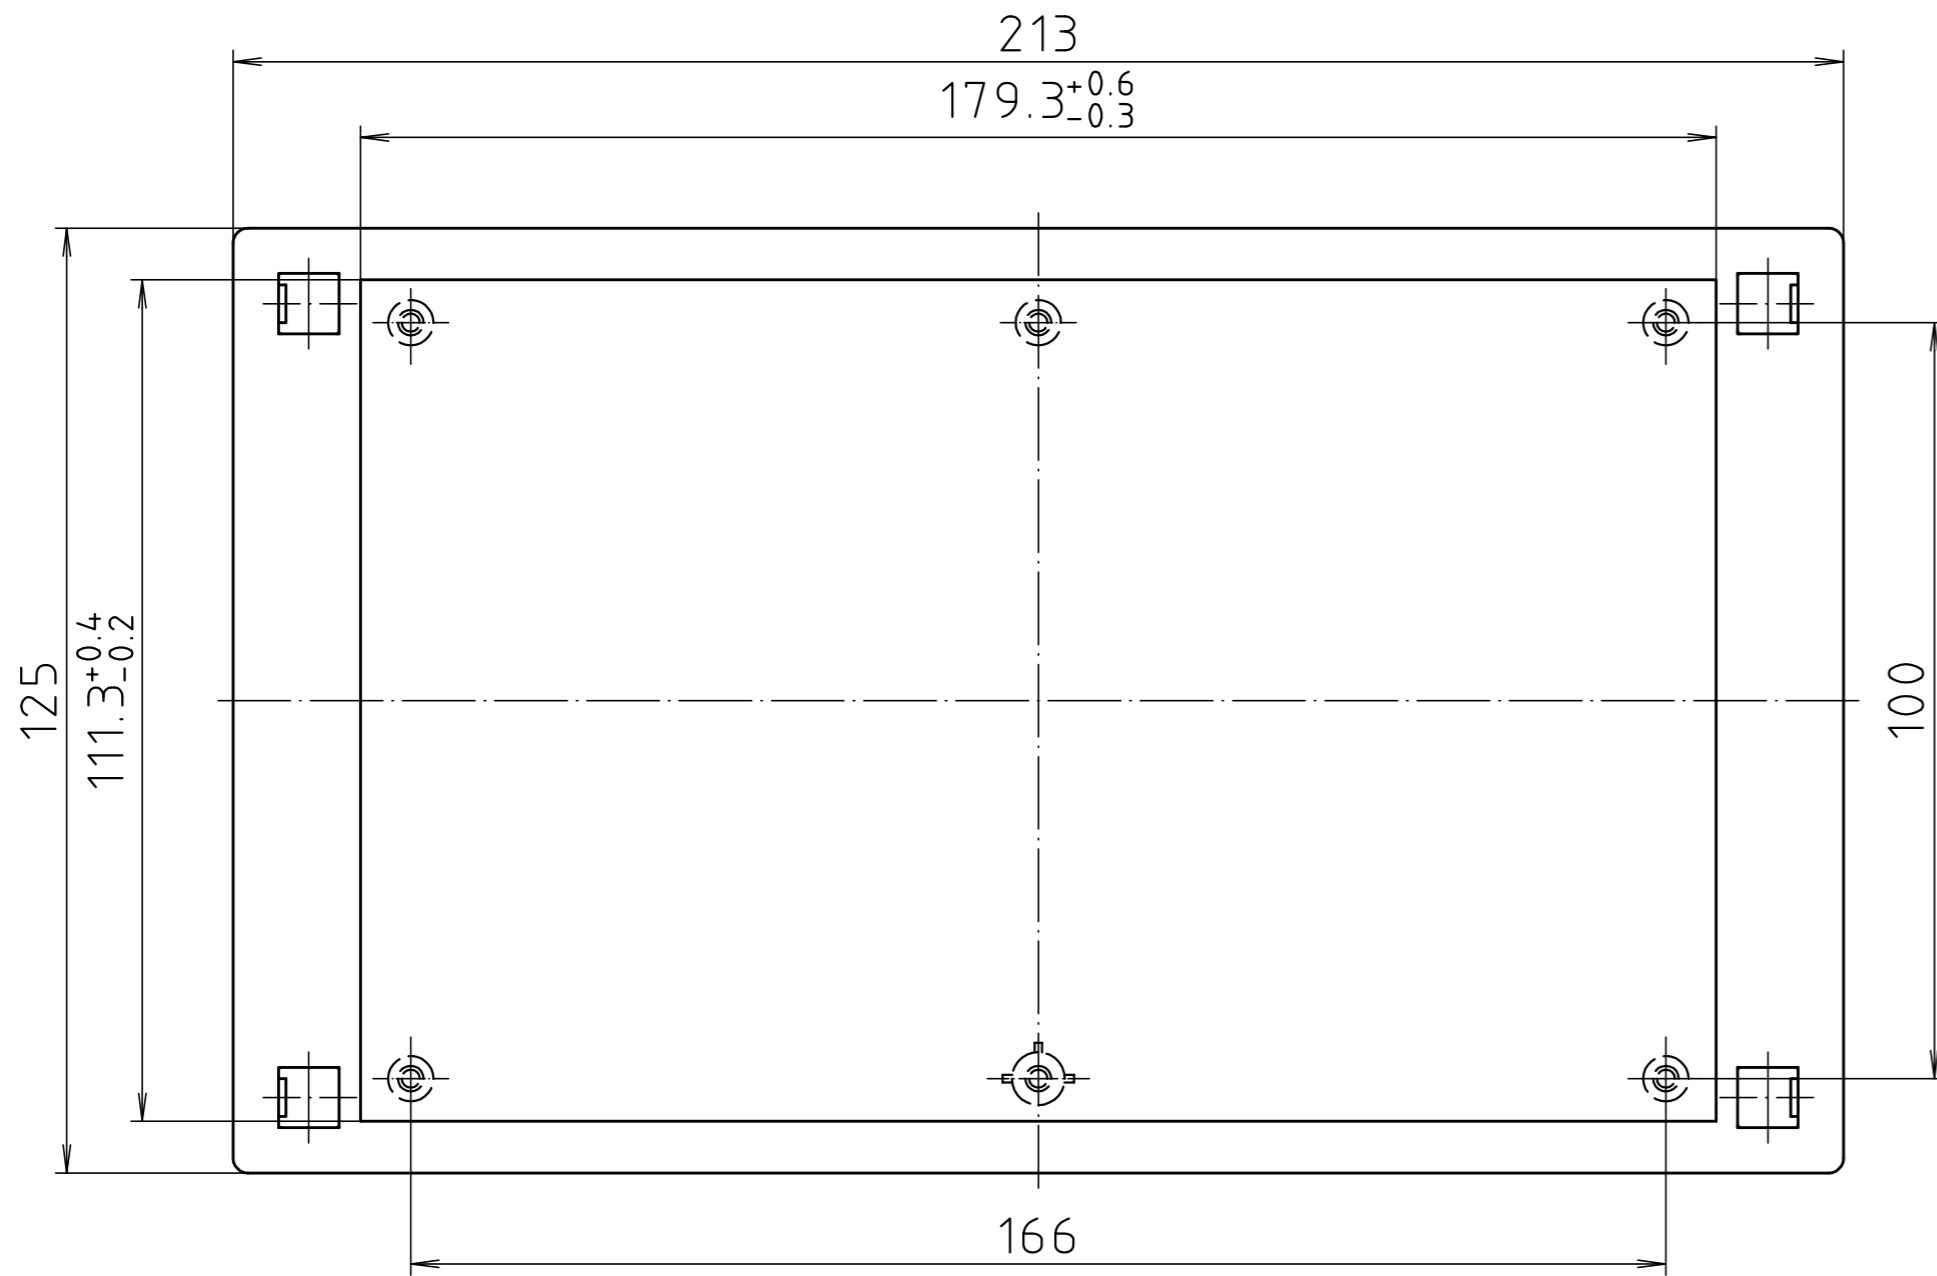

"Schutzvermerk nach DIN ISO 16016 beachten." "Please pay attention to copyright note DIN ISO 16016"

Schalttafel-ausschnitt /
panel cut-out

Maßstab / Scale:	1:1	
Zeichnungs-Nr. / Drawing-No.:	2K 5075.194.04	
Artikel / Article:	CF 200	
Katalogzeichnung / Catalogue drawing		
A.Nr. / Alt-No.:	Datum / Date:	
3705	18.05.2004	
3627	20.08.02	
3481	26.05.99	
DISK: 2 601 364		
Datum / Date: 16.01.95 KH		