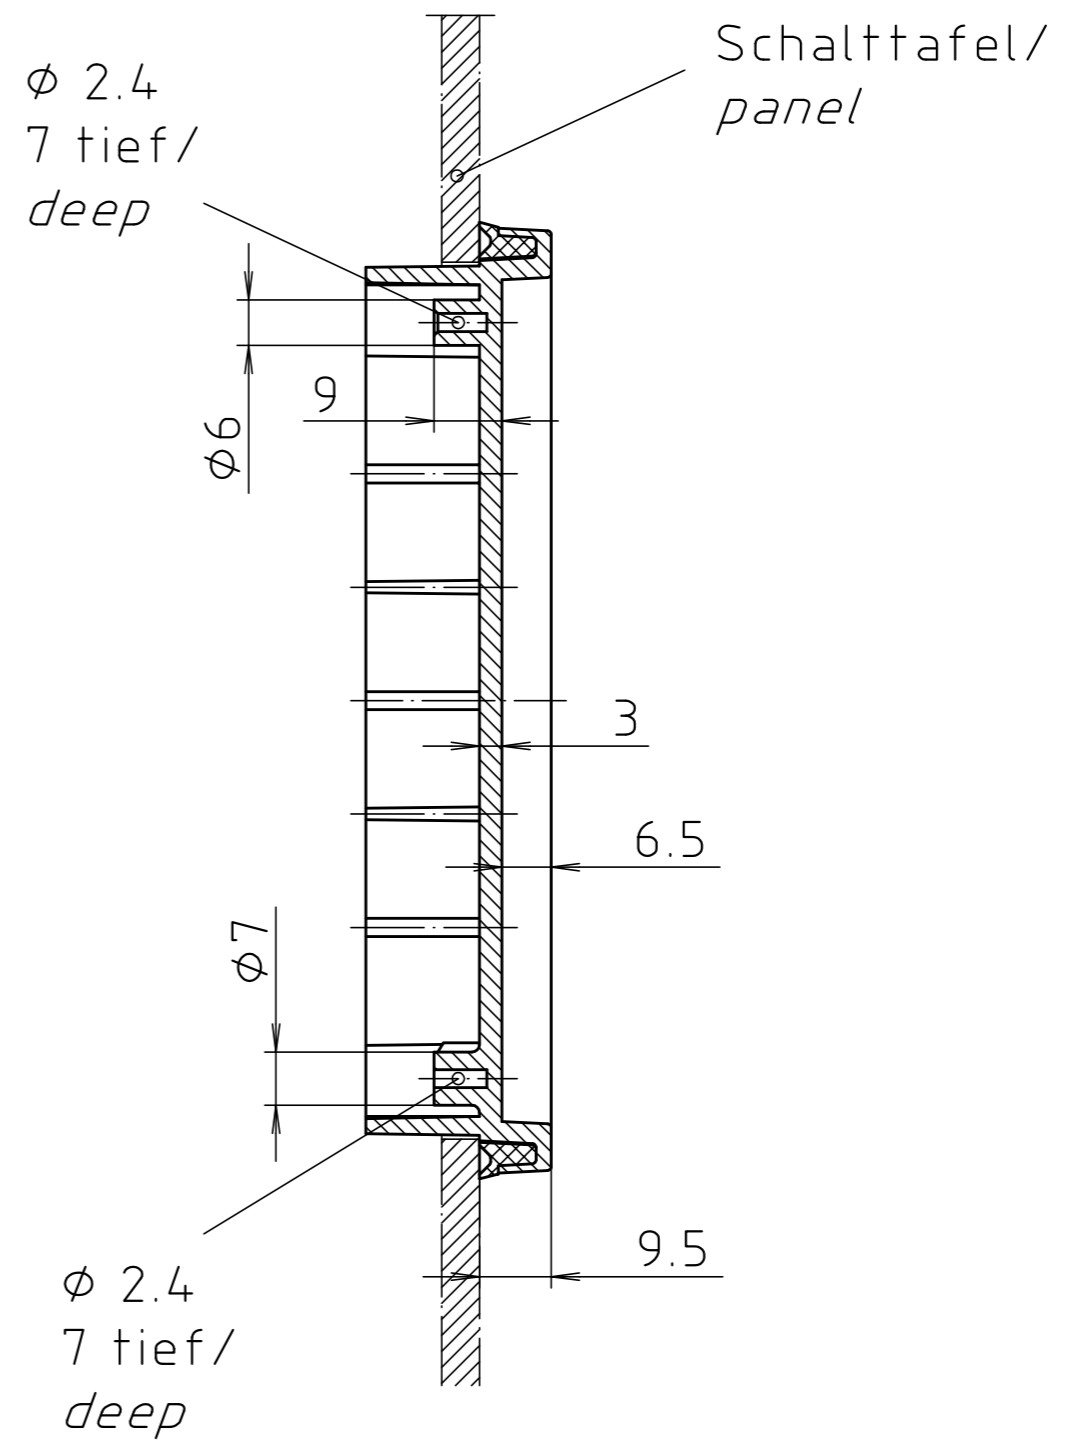

"Schutzvermerk nach DIN ISO 16016 beachten." "Please pay attention to copyright note DIN ISO 16016"

Schalttafel-ausschnitt /
panel cut-out

Maßstab / Scale:	1:1	
Zeichnungs-Nr. / Drawing-No.:	2K 5075.194.04	
Artikel / Article:	CF 200	
Katalogzeichnung / Catalogue drawing		
A.Nr. / Alt-No.:	Datum / Date:	
3705	18.05.2004	
3627	20.08.02	
3481	26.05.99	
DISK: 2 601 364		
Datum / Date: 16.01.95 KH		