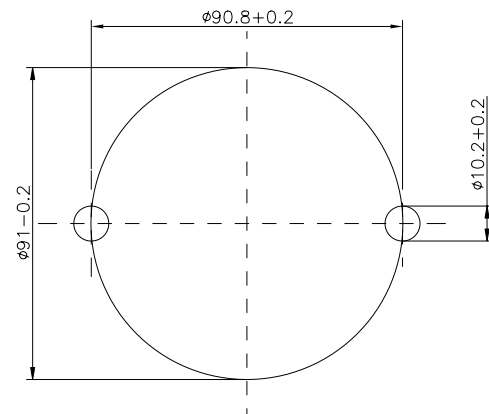

Sicherungsschraube
safety screw

Dichtung/seal

Montagebohrung
mounting hole

Mutter/nut

Kupplung GT80/2
Bestell-Nr. 49.817300