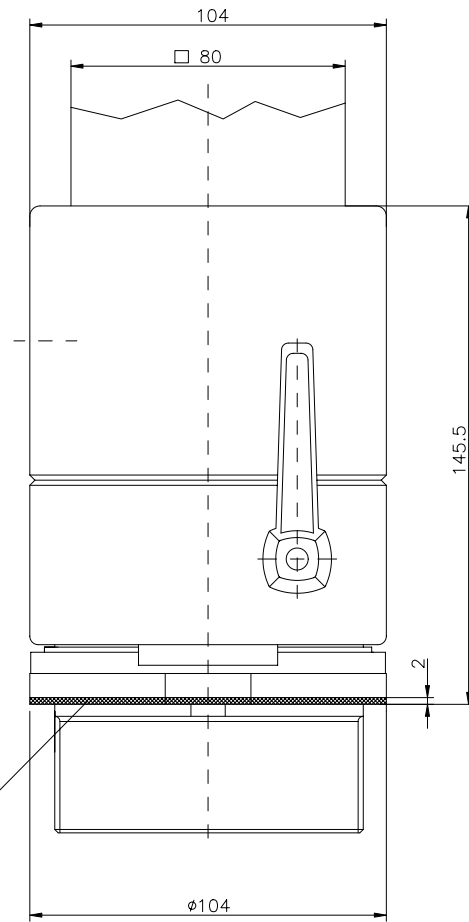

Sicherungsschraube
safety screw

Dichtung/seal

Montagebohrung
mounting hole

Mutter/nut

Kupplung GT80/2
Bestell-Nr. 49.817300