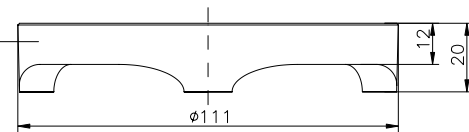

Sicherungsschraube
safety screw

Dichtung/seal

Montagebohrung
mounting hole

Mutter/nut

Kupplung GT80/2
Bestell-Nr. 49.817300