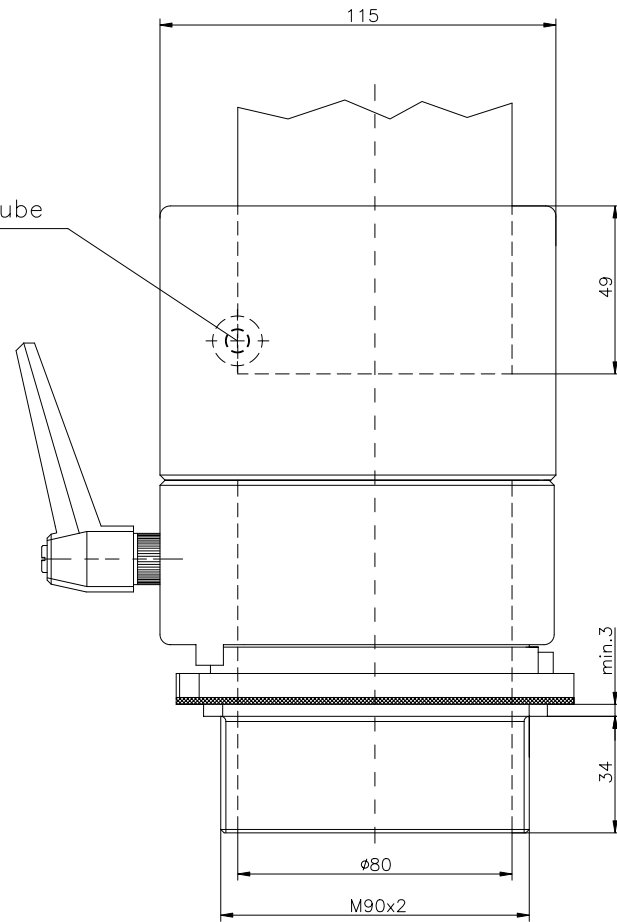

Sicherungsschraube
safety screw

Dichtung/seal

Montagebohrung
mounting hole

Mutter/nut

Kupplung GT80/2
Bestell-Nr. 49.817300